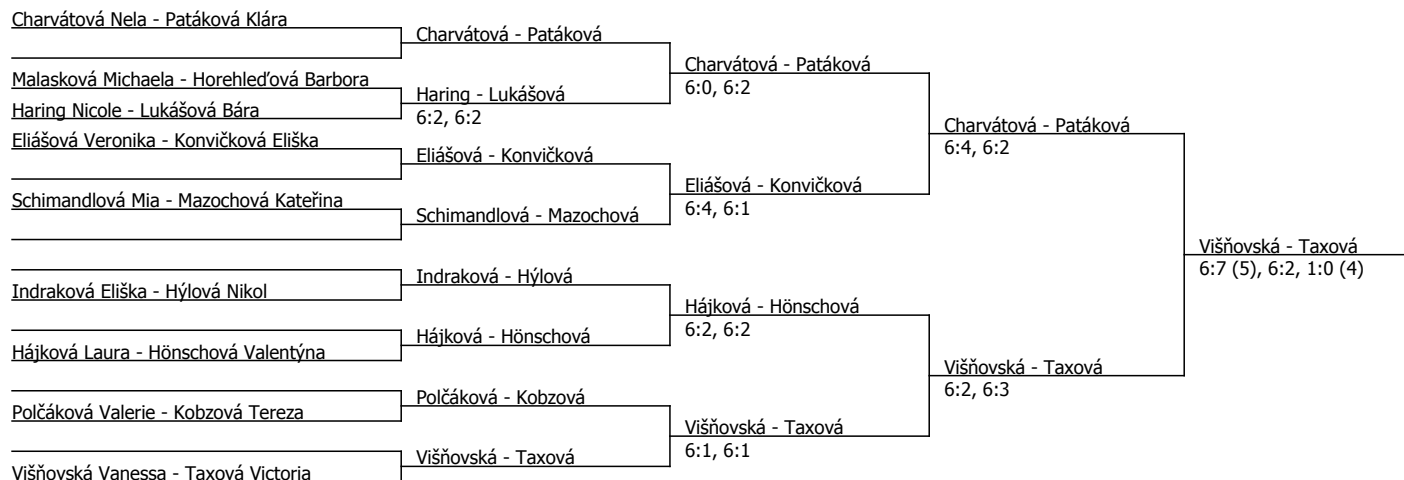

Vsetín cup, TJ Zbrojovka Vsetín (C - 300) - turnaj : 414079, sezóna : 2024

Kódové číslo: 414079; počet dvojic: 9	CŽ	BH
Charvátová Nela	10	60
Taxová Victoria	104	12
Konvičková Eliška	205	9
Eliášová Veronika	236	6
Višňovská Vanessa	270	6
Hönschová Valentýna	285	6
Hájková Laura	310	6
Indraková Eliška	430	4

Součet BH: 109; Kategorie turnaje: 6