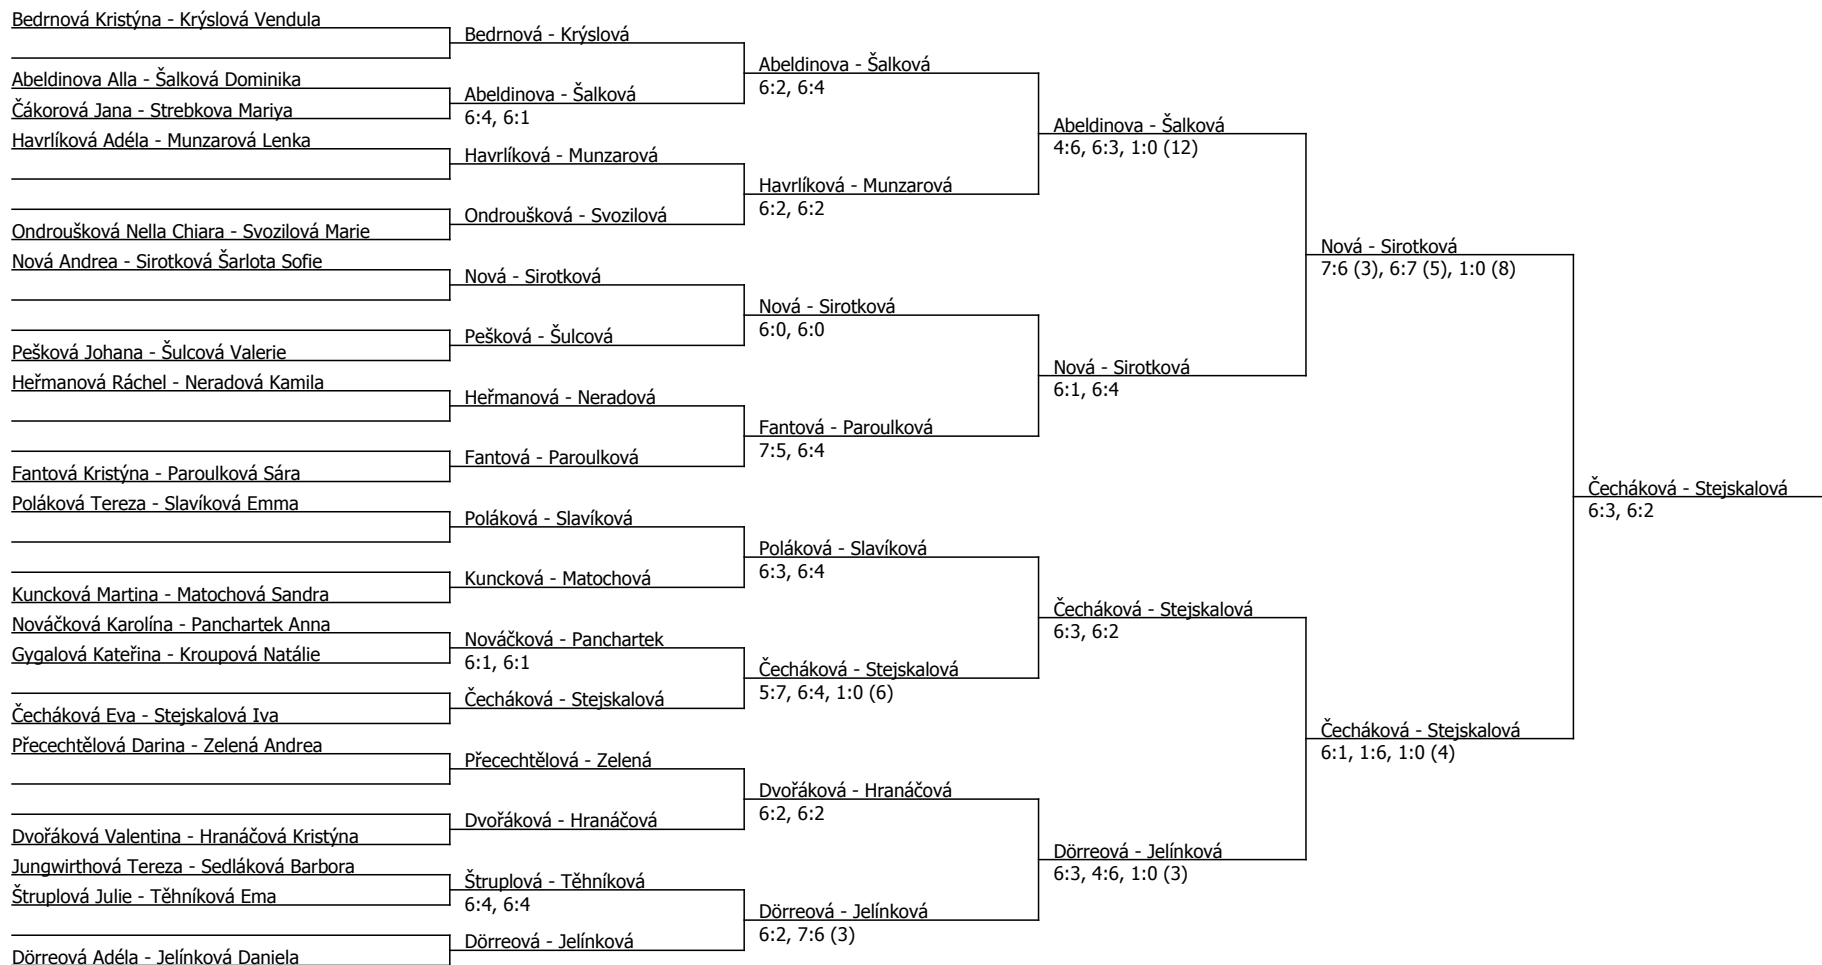

Rozhodčí turnaje: Jaroslav Černý, 603 734 815

Kódové číslo: 414078; počet dvojic: 19	ČZ	BH
Bedrnová Kristýna	13	35
Dörreová Adéla	17	35
Krýslová Vendula	22	30
Sirotková Šarlota Sofie	22	30
Havřílková Adéla	29	25
Jelínková Daniela	32	25
Nováčková Karolína	45	20
Stejskalová Iva	47	20

Součet BH: 220; Kategorie turnaje: 12