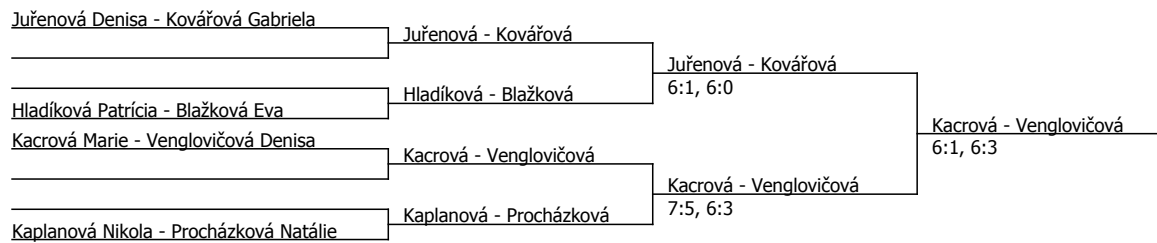

Stillus cup, Sokol Lanžhot (C - 200) - turnaj : 414072, sezóna : 2014

Rozhodčí turnaje: Kacr Vladimír, Venglovič Marcel, Bartoš Tomáš

Kódové číslo: 414072; počet dvojic: 4	CŽ	BH
Kovářová Gabriela	181	6
Kaplanová Nikola	300	4
Juřenová Denisa	353	4
Hladíková Patrícia		1
Blažková Eva		1
Kacrová Marie		1
Venglovičová Denisa		1
Procházková Natálie		1

Součet BH: 19; Kategorie turnaje: 4