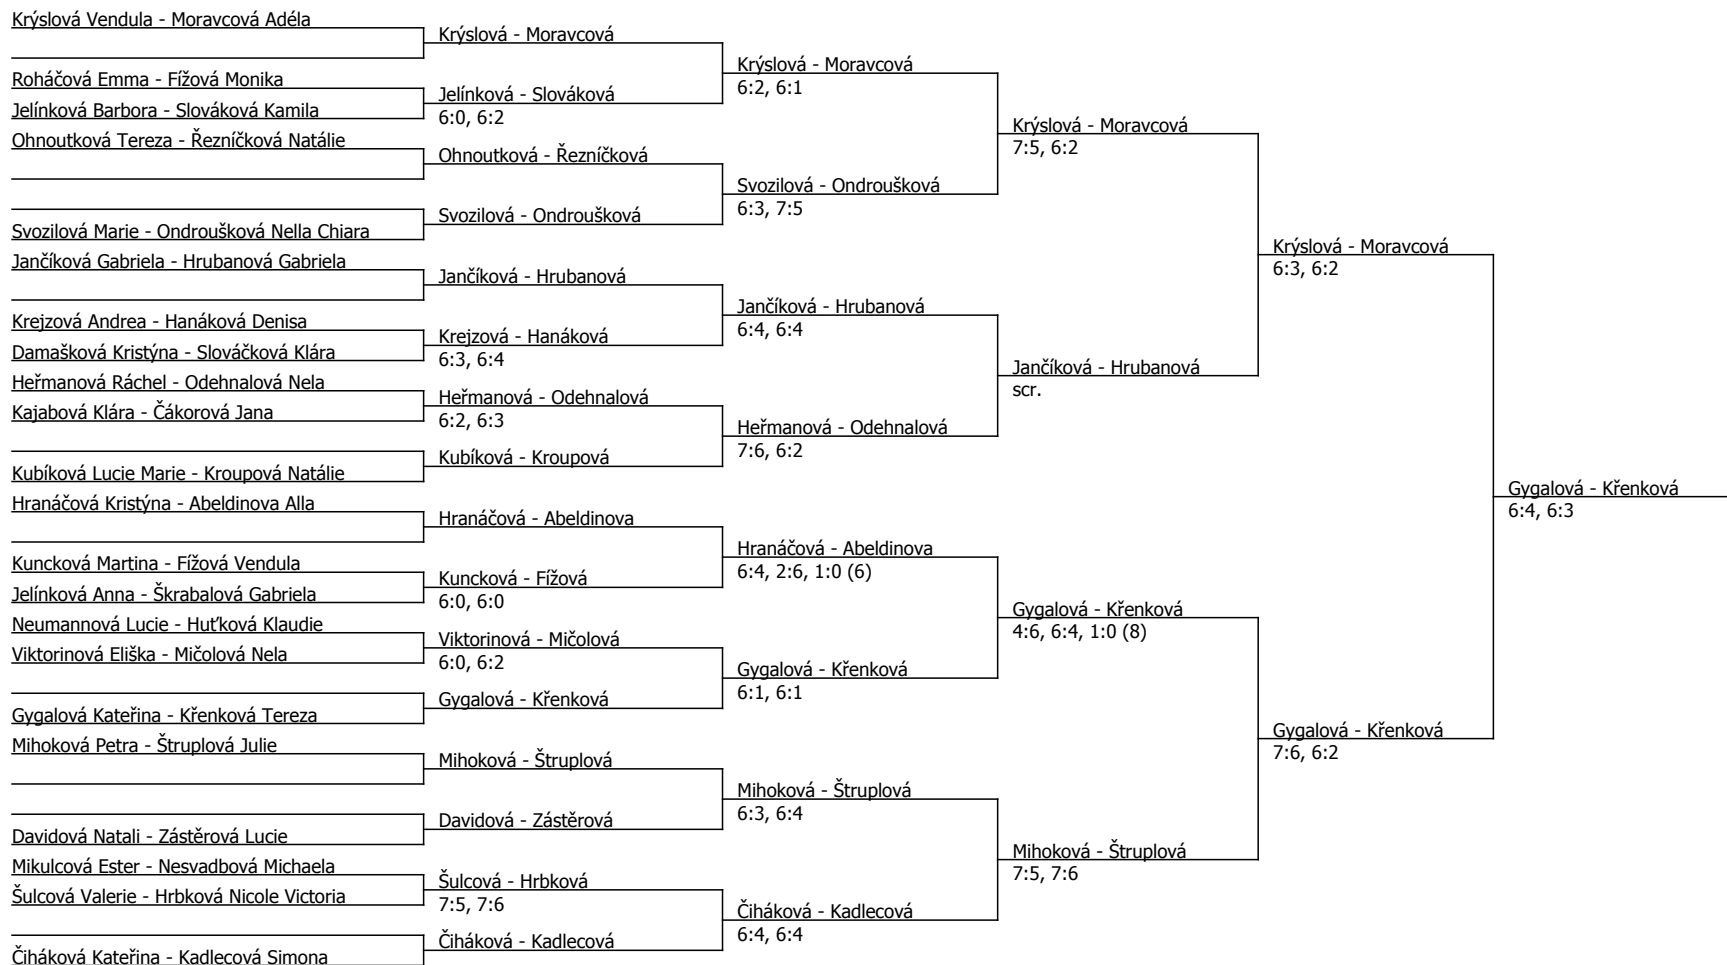

Kódové číslo: 414069; počet dvojic: 22	CŽ	BH
Krýslová Vendula	25	30
Moravcová Adéla	30	25
Hrubanová Gabriela	41	25
Abeldinova Alla	45	20
Štruplová Julie	48	20
Čiháková Kateřina	50	20
Kadlecová Simona	55	20
Gygalová Kateřina	59	20

Součet BH: 180; Kategorie turnaje: 12