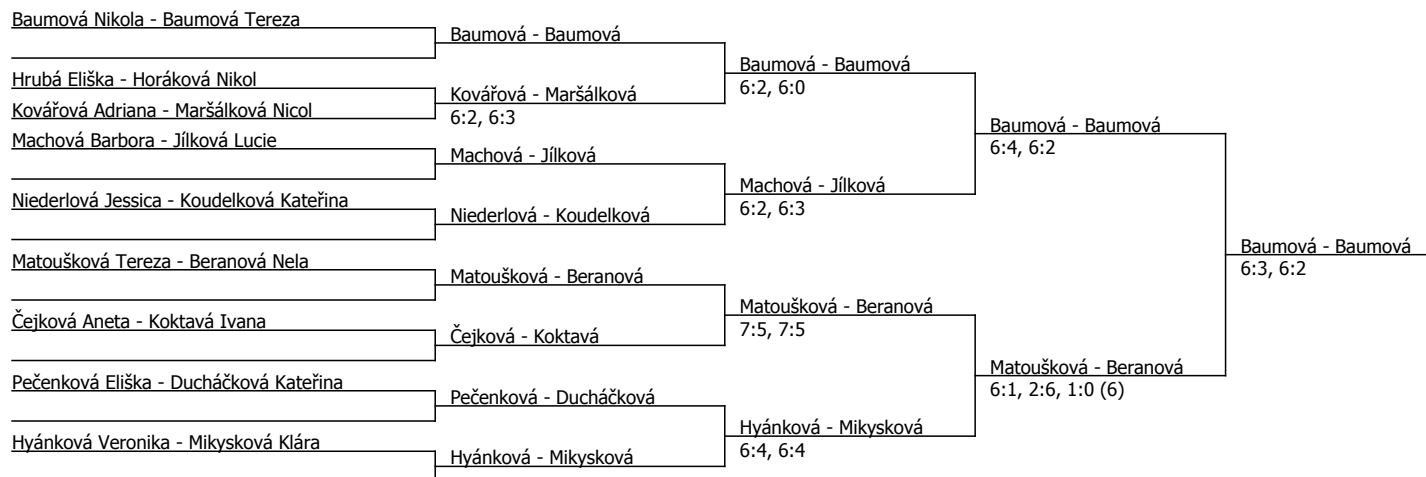

Kódové číslo: 412069; počet účastníků: 20	CŽ	BH
Baumová Tereza	106	12
Baumová Nikola	160	9
Hyánková Veronika	184	6
Machová Barbora	202	6
Mikysková Klára	283	4
Jílková Lucie	287	4
Čejková Aneta	310	4
Koudelková Kateřina	368	4

Rozhodčí turnaje: Jílek Zdeněk  
 Poznámka zpracovatele: Cizinec - hráčka Safarova Melani

Součet BH: 49; Kategorie turnaje: 4

Prince Cup, Spartak Polička (C - 200) - turnaj : 414069, sezóna : 2014

Kódové číslo: 414069; počet dvojic: 9	CŽ	BH
Baumová Tereza	106	12
Baumová Nikola	160	9
Hyánková Veronika	184	6
Machová Barbora	202	6
Mikysková Klára	283	4
Jílková Lucie	287	4
Čejková Aneta	310	4
Koudelková Kateřina	368	4

Součet BH: 49; Kategorie turnaje: 4