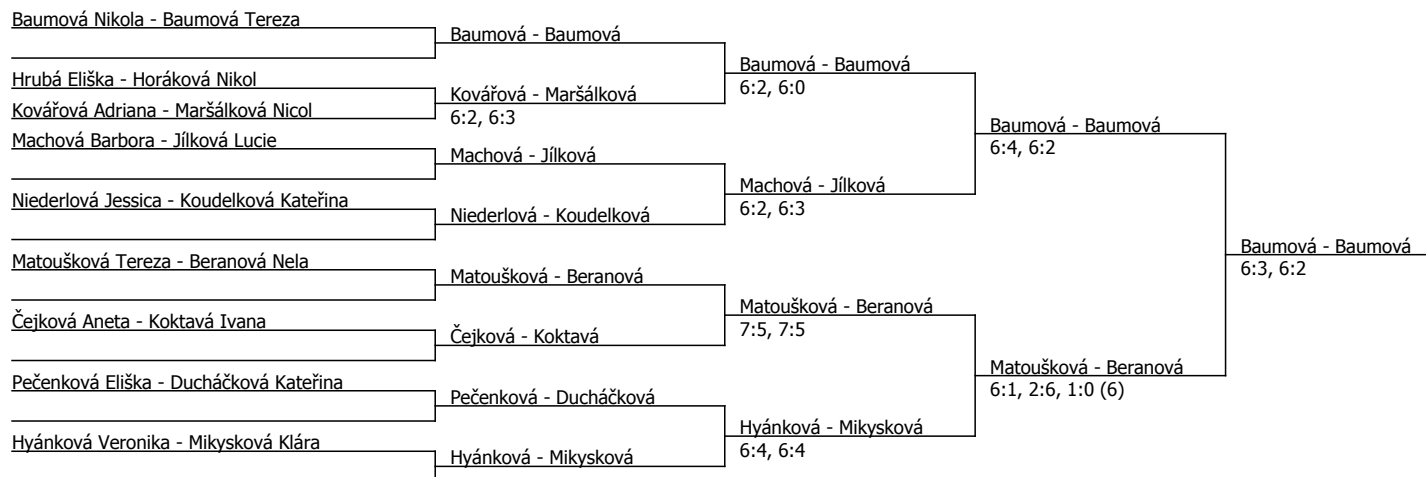

Kódové číslo: 412069; počet účastníků: 20	CŽ	BH
Baumová Tereza	106	12
Baumová Nikola	160	9
Hyánková Veronika	184	6
Machová Barbora	202	6
Mikysková Klára	283	4
Jílková Lucie	287	4
Čejková Aneta	310	4
Koudelková Kateřina	368	4

Rozhodčí turnaje: Jílek Zdeněk
 Poznámka zpracovatele: Cizinec - hráčka Safarova Melani

Součet BH: 49; Kategorie turnaje: 4

Prince Cup, Spartak Polička (C - 200) - turnaj : 414069, sezóna : 2014

Kódové číslo: 414069; počet dvojic: 9	CŽ	BH
Baumová Tereza	106	12
Baumová Nikola	160	9
Hyánková Veronika	184	6
Machová Barbora	202	6
Mikysková Klára	283	4
Jílková Lucie	287	4
Čejková Aneta	310	4
Koudelková Kateřina	368	4

Součet BH: 49; Kategorie turnaje: 4