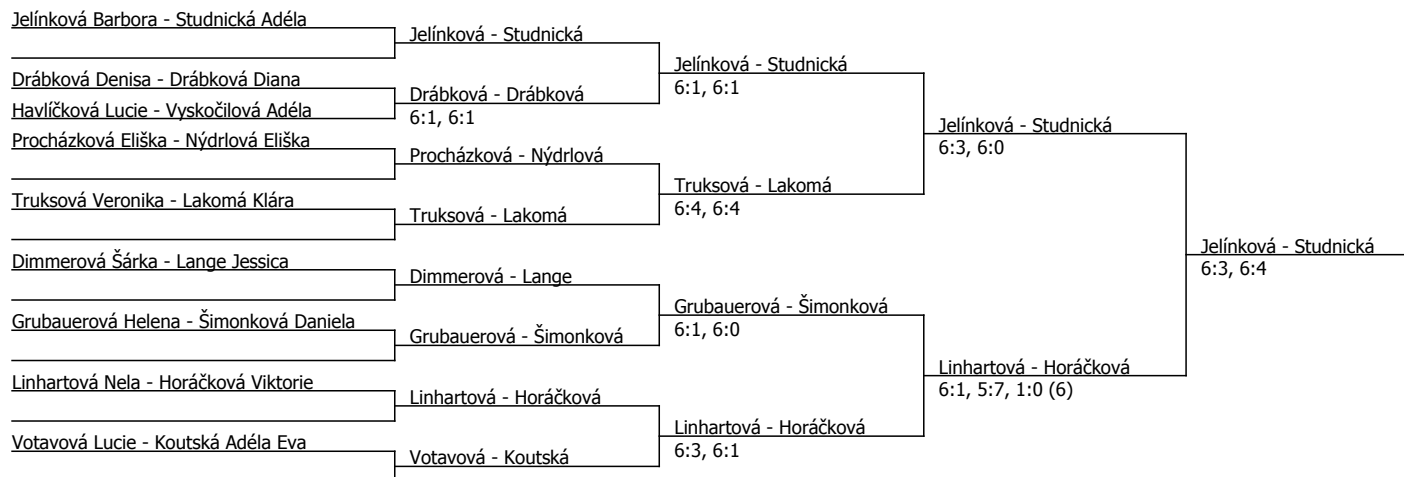

Kódové číslo: 412064; počet účastníků: 23	CŽ	BH
Jelínková Barbora	92	15
Votavová Lucie	189	9
Koutská Adéla Eva	247	6
Grubauerová Helena	249	6
Studnická Adéla	296	6
Navrátilová Magdalena	340	6
Lakomá Klára	350	6
Šimonková Daniela	352	6

Součet BH: 60; Kategorie turnaje: 4

Poděbradský pohár 2020, TJ LTC Poděbrady (C - 300) - turnaj : 414064, sezóna : 2020

Kódové číslo: 414064; počet dvojic: 9	CŽ	BH
Jelínková Barbora	92	15
Votavová Lucie	189	9
Koutská Adéla Eva	247	6
Grubauerová Helena	249	6
Studnická Adéla	296	6
Lakomá Klára	350	6
Šimonková Daniela	352	6
Procházková Eliška	478	4