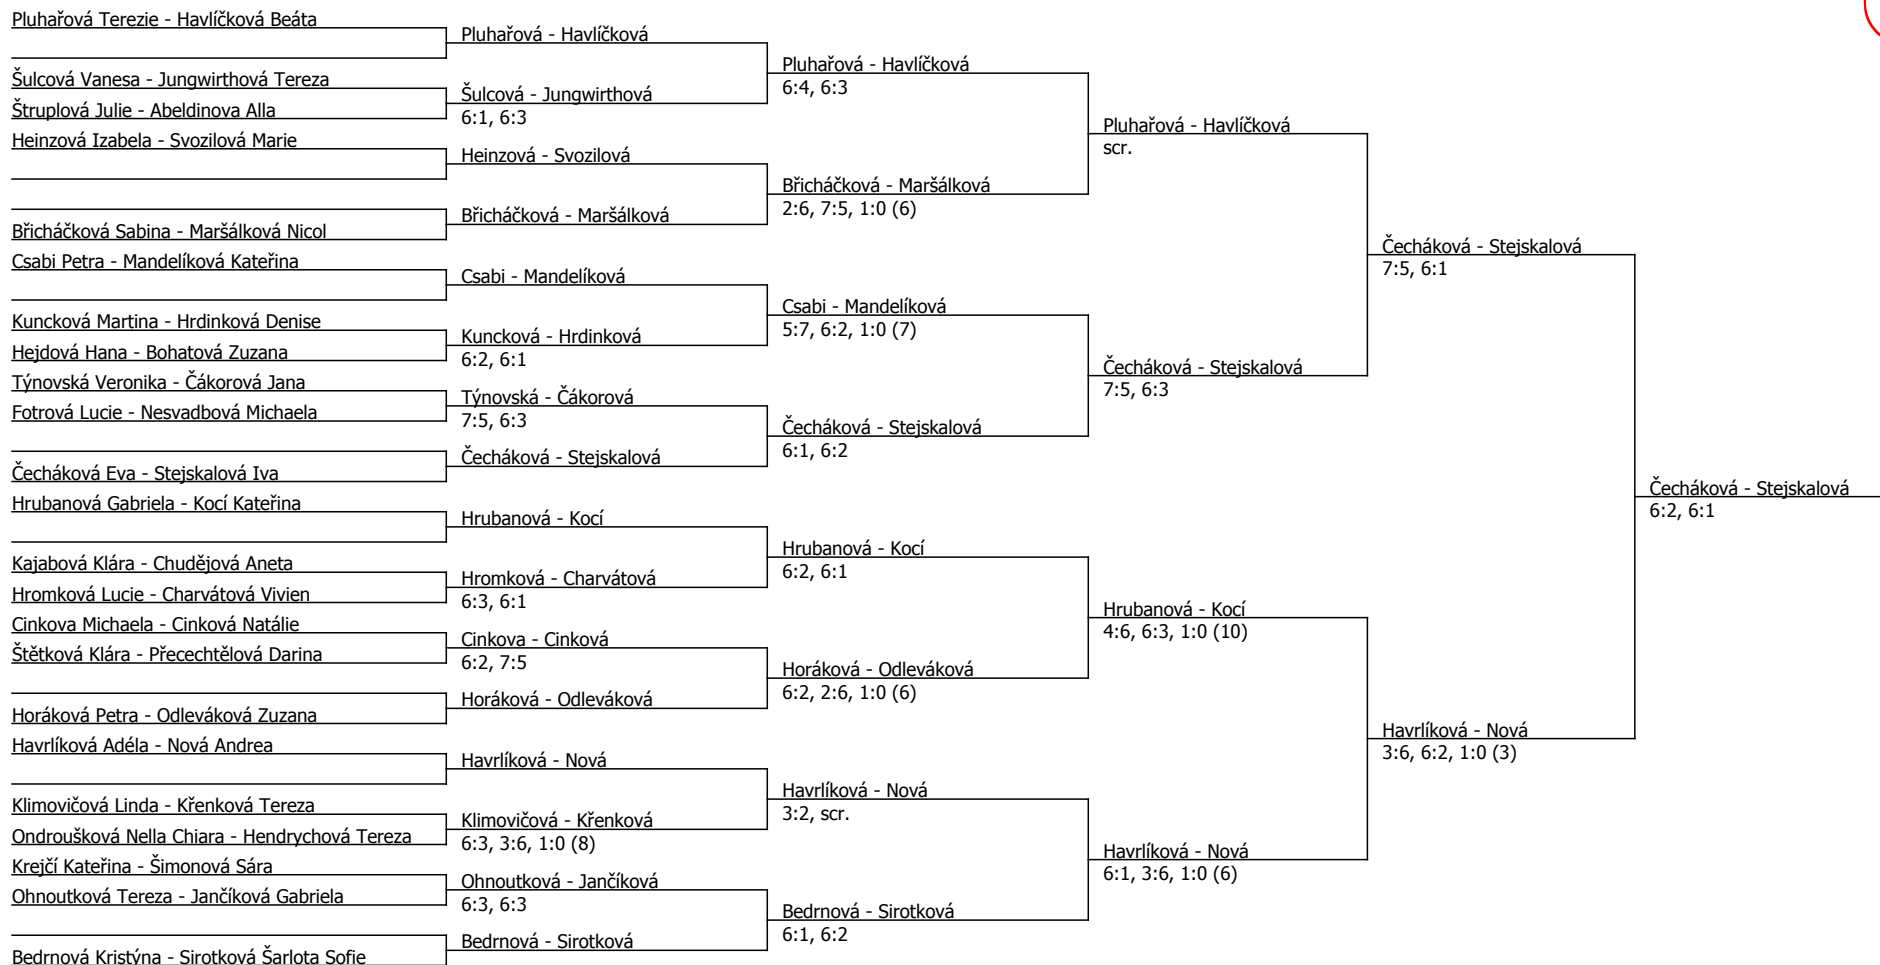

Součet BH: 295; Kategorie turnaje: 12

Poznámka zpracovatele: PONDĚLÍ: 9,30 hodin finále dvouhry

Kódové číslo: 414062; počet dvojic: 23	ČZ	BH
Pluhařová Terezie	9	45
Havlíčková Beáta	11	45
Bedrnová Kristýna	13	35
Břicháčková Sabina	16	35
Csabi Petra	21	30
Sirotková Šarlota Sofie	22	30
Mandelíková Kateřina	26	30
Odleváková Zuzana	27	30