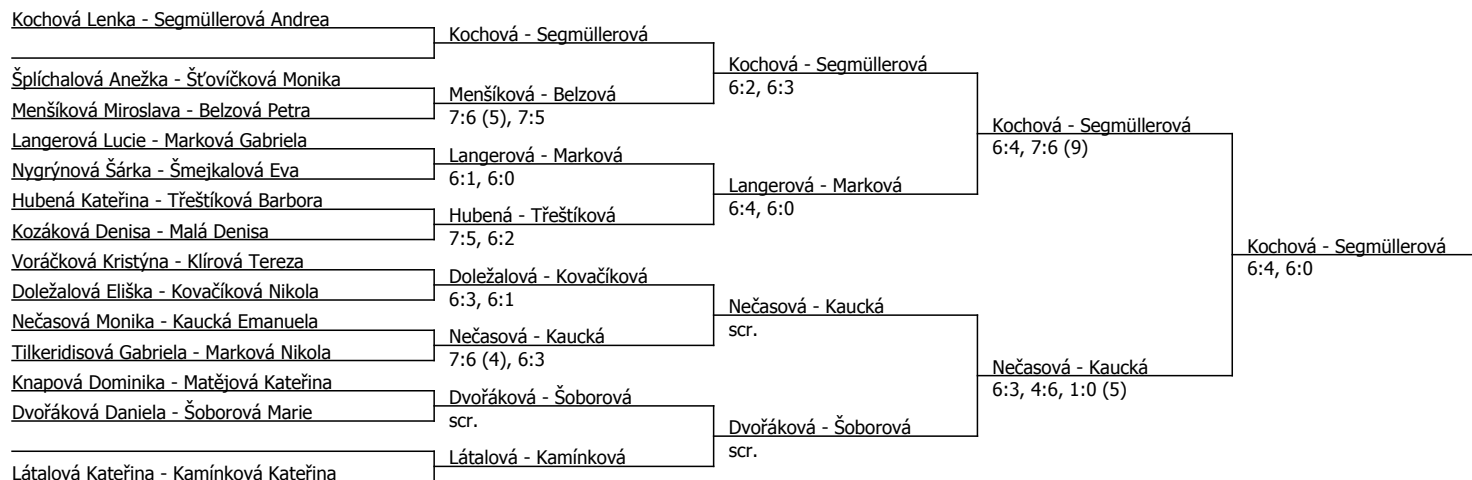

Chrudim Cup, TC Chrudim (B - 300) - turnaj : 414060, sezóna : 2009

Rozhodčí turnaje: Ing. Jindřich Weschka
Poznámka zpracovatele: Důvody skrečí:
Látalová-výron kotníku při dvouhře
Doležalová-zdravotní problémy
Matějová-nedostavila se
Linhartová-nevolnost

Český tenisový svaz, Štvanice 38, 170 00 Praha 7
tel.: 222 333 444, E-mail: info@cztenis.cz, Internet: <http://www.cztenis.cz>

Kódové číslo: 414060; počet dvojic: 14	CŽ	BH
Kochová Lenka	28	25
Kamínková Kateřina	47	20
Marková Gabriela	59	20
Segmüllerová Andrea	64	15
Langerová Lucie	77	15
Tilkeridisová Gabriela	83	15
Látalová Kateřina	87	15
Nečasová Monika	99	12

Součet BH: 137; Kategorie turnaje: 8