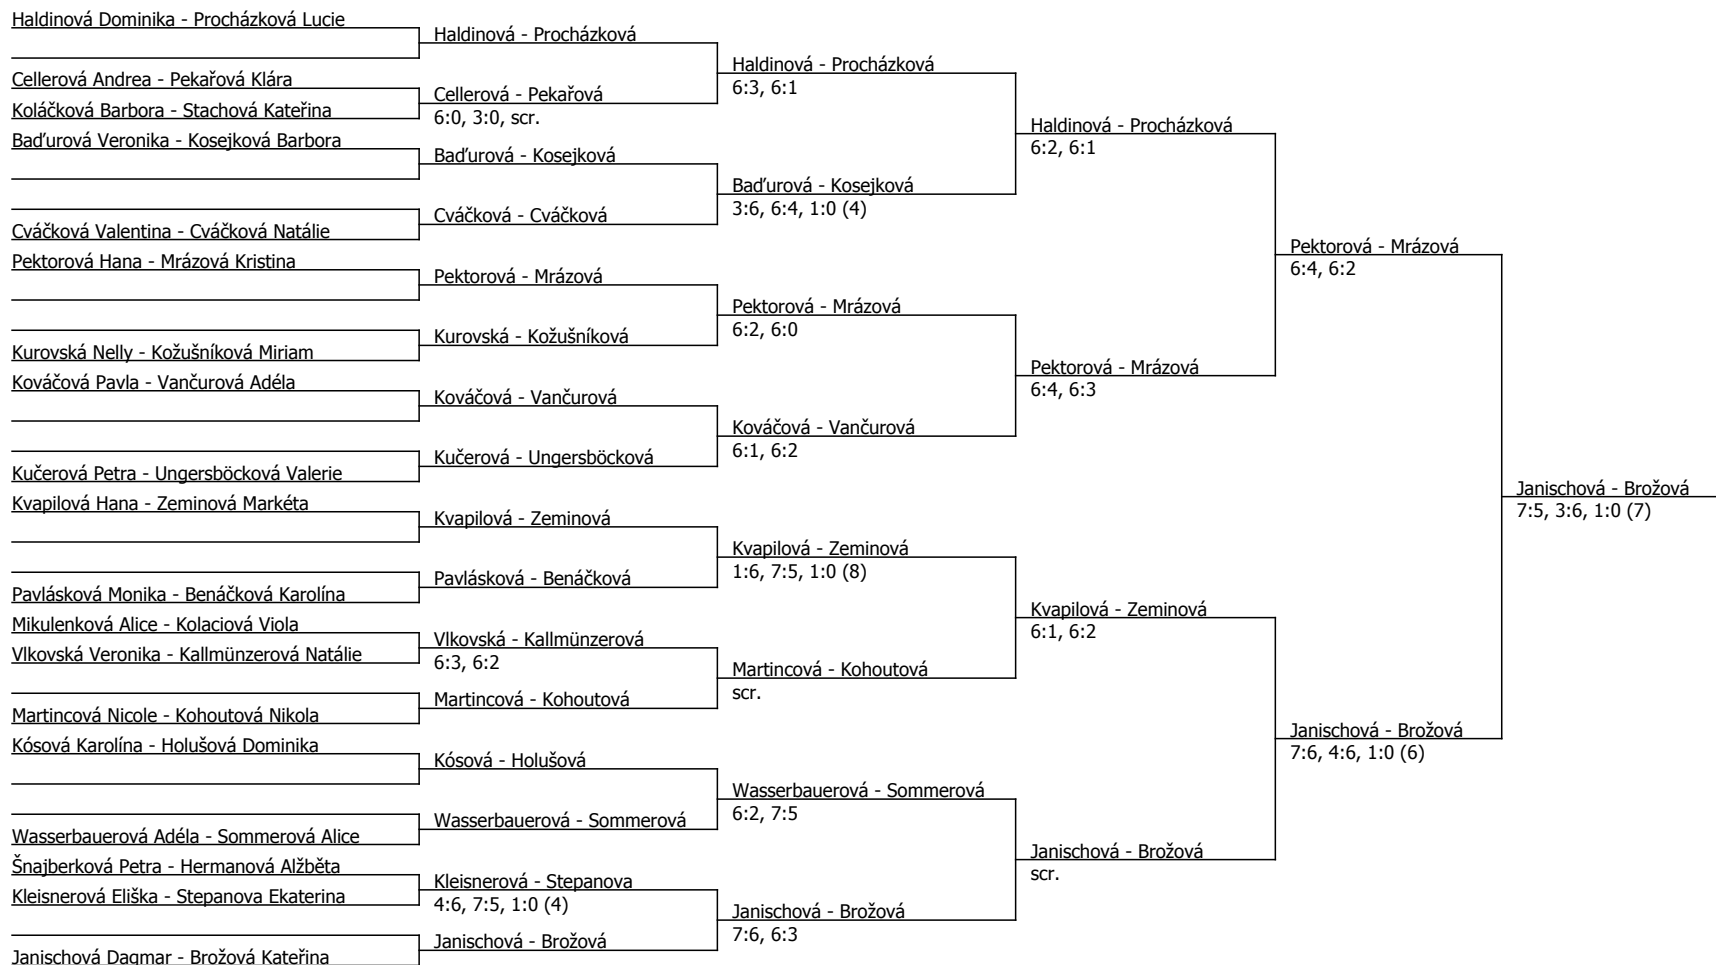

Memoriál Jana Svobody, TJ Baník Ostrava OKD (A - 400) - turnaj : 414051, sezóna : 2013

Kódové číslo: 414051; počet dvojic: 19	ČZ	BH
Haldinová Dominika	14	30
Janischová Dagmar	20	25
Pektorová Hana	25	25
Kohoutová Nikola	26	25
Brožová Kateřina	30	20
Kvapilová Hana	33	20
Mrázová Kristína	35	20
Šnajberková Petra	35	20