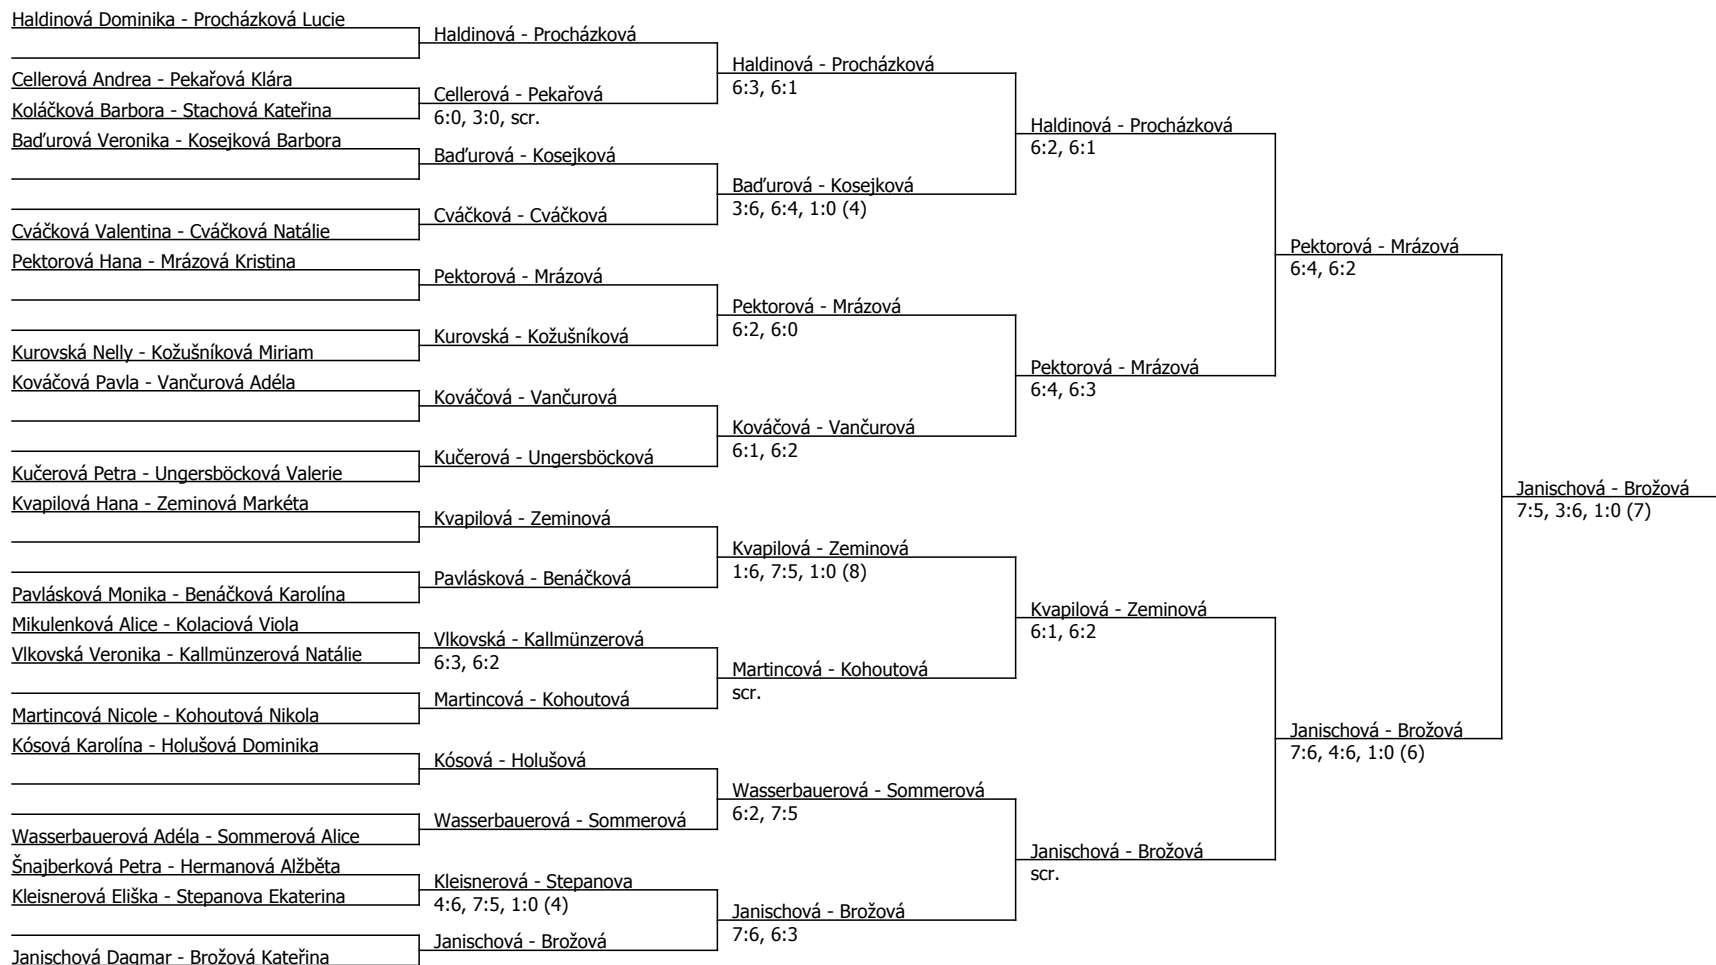

Memoriál Jana Svobody, TJ Baník Ostrava OKD (A - 400) - turnaj : 414051, sezóna : 2013

Kódové číslo: 414051; počet dvojic: 19	CŽ	BH
Haldinová Dominika	14	30
Janischová Dagmar	20	25
Pektorová Hana	25	25
Kohoutová Nikola	26	25
Brožová Kateřina	30	20
Kvapilová Hana	33	20
Mrázová Kristína	35	20
Šnajberková Petra	35	20

Součet BH: 185; Kategorie turnaje: 12