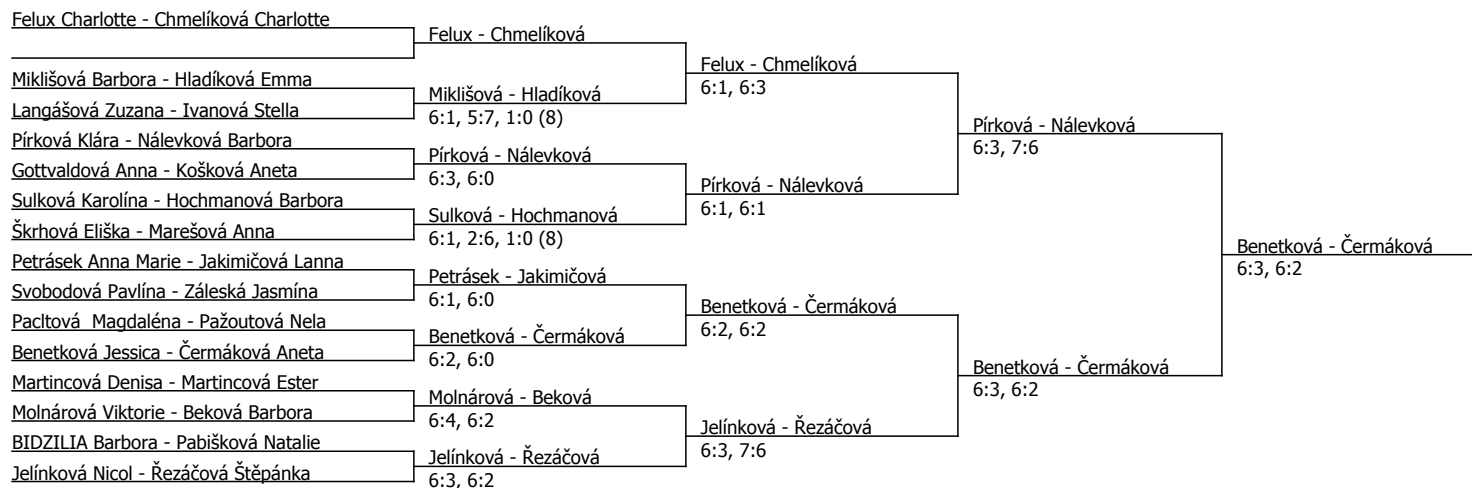

Kódové číslo: 412049; počet účastníků: 40	CZ	BH
Dvořáková Sophie	81	15
Jelínková Nicol	106	12
Chmelíková Charlotte	106	12
Horutová Agáta	117	12
Pírková Klára	119	12
Čermáková Aneta	126	12
Felux Charlotte	132	12
Schovancová Alena	139	12

Součet BH: 99; Kategorie turnaje: 8

Tesla "B", TO TJ Tesla Pardubice (B - 400) - turnaj : 414049, sezóna : 2024

Poznámka zpracovatele: Pondělí 10:00 SF singla, pak finále

Kódové číslo: 414049; počet dvojic: 15	CŽ	BH
Jelínková Nicol	106	12
Chmelíková Charlotte	106	12
Pírková Klára	119	12
Čermáková Aneta	126	12
Felux Charlotte	132	12
Řezáčová Štěpánka	147	9
Nálevková Barbora	155	9
Miklišová Barbora	179	9