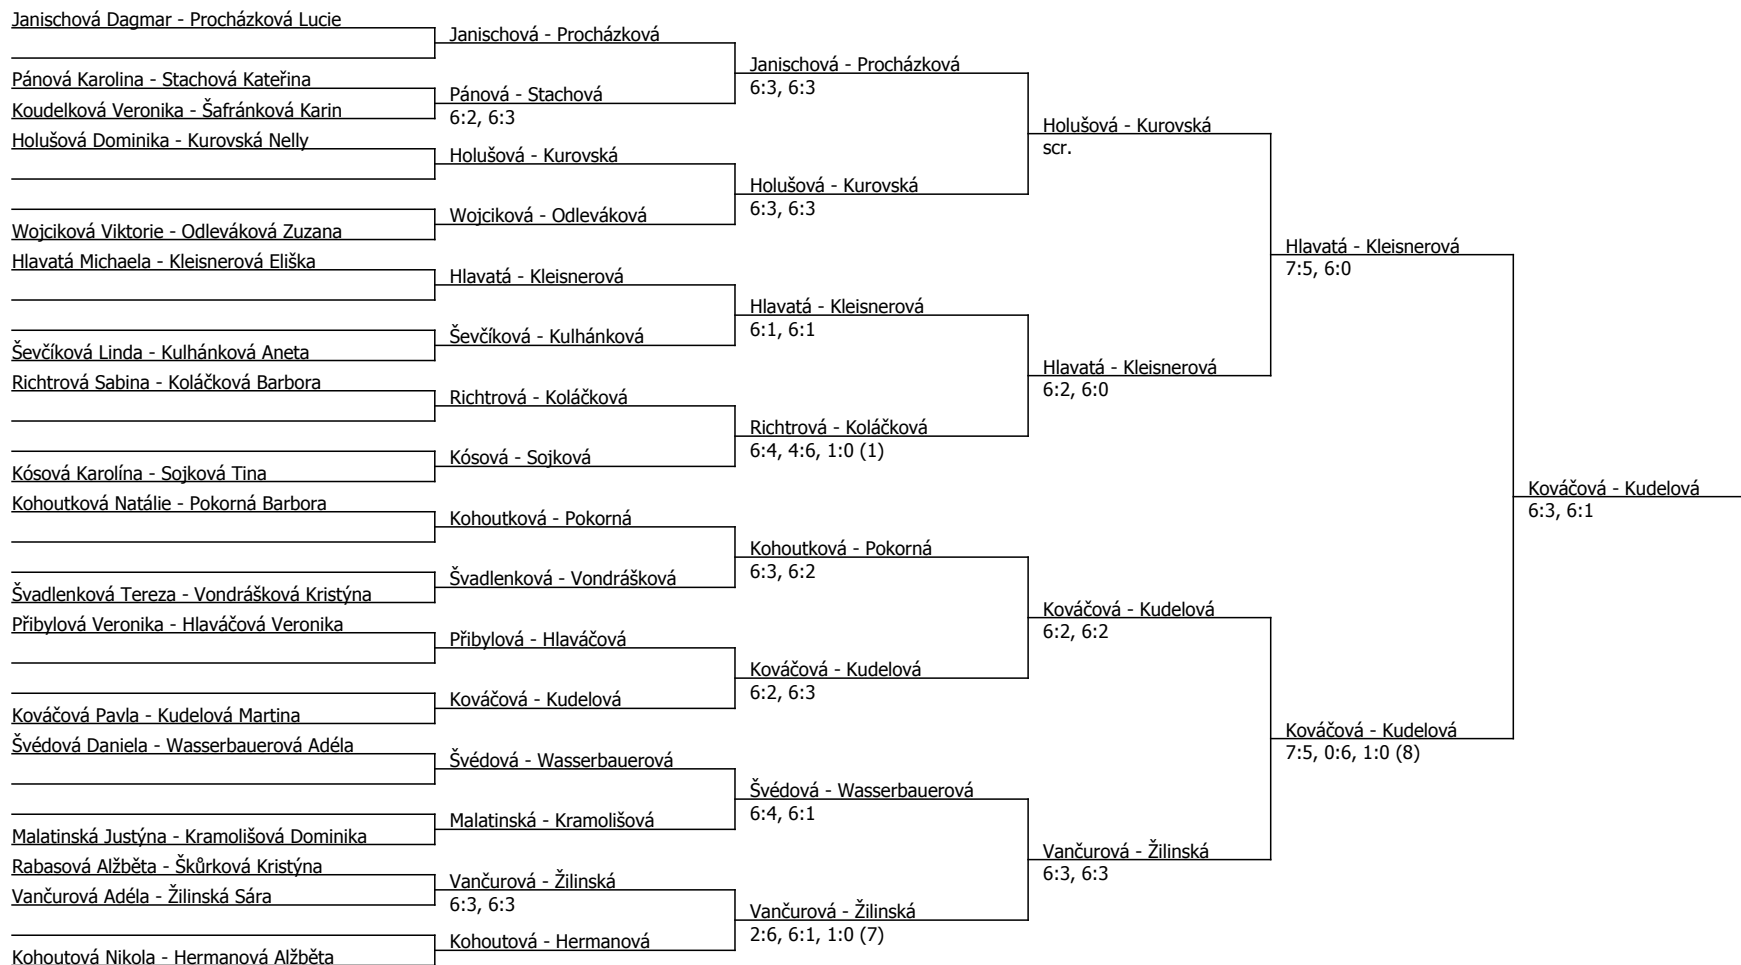

Memoriál Jana Svobody, TJ Baník Ostrava OKD (A - 400) - turnaj : 414047, sezóna : 2014

Kódové číslo: 414047; počet dvojic: 18	CŽ	BH
Janischová Dagmar	14	35
Procházková Lucie	17	30
Kohoutová Nikola	22	25
Hermanová Alžběta	28	25
Kováčková Pavla	30	25
Kudelová Martina	39	20
Kleisnerová Eliška	40	20
Vančurová Adéla	46	20

Součet BH: 200; Kategorie turnaje: 12