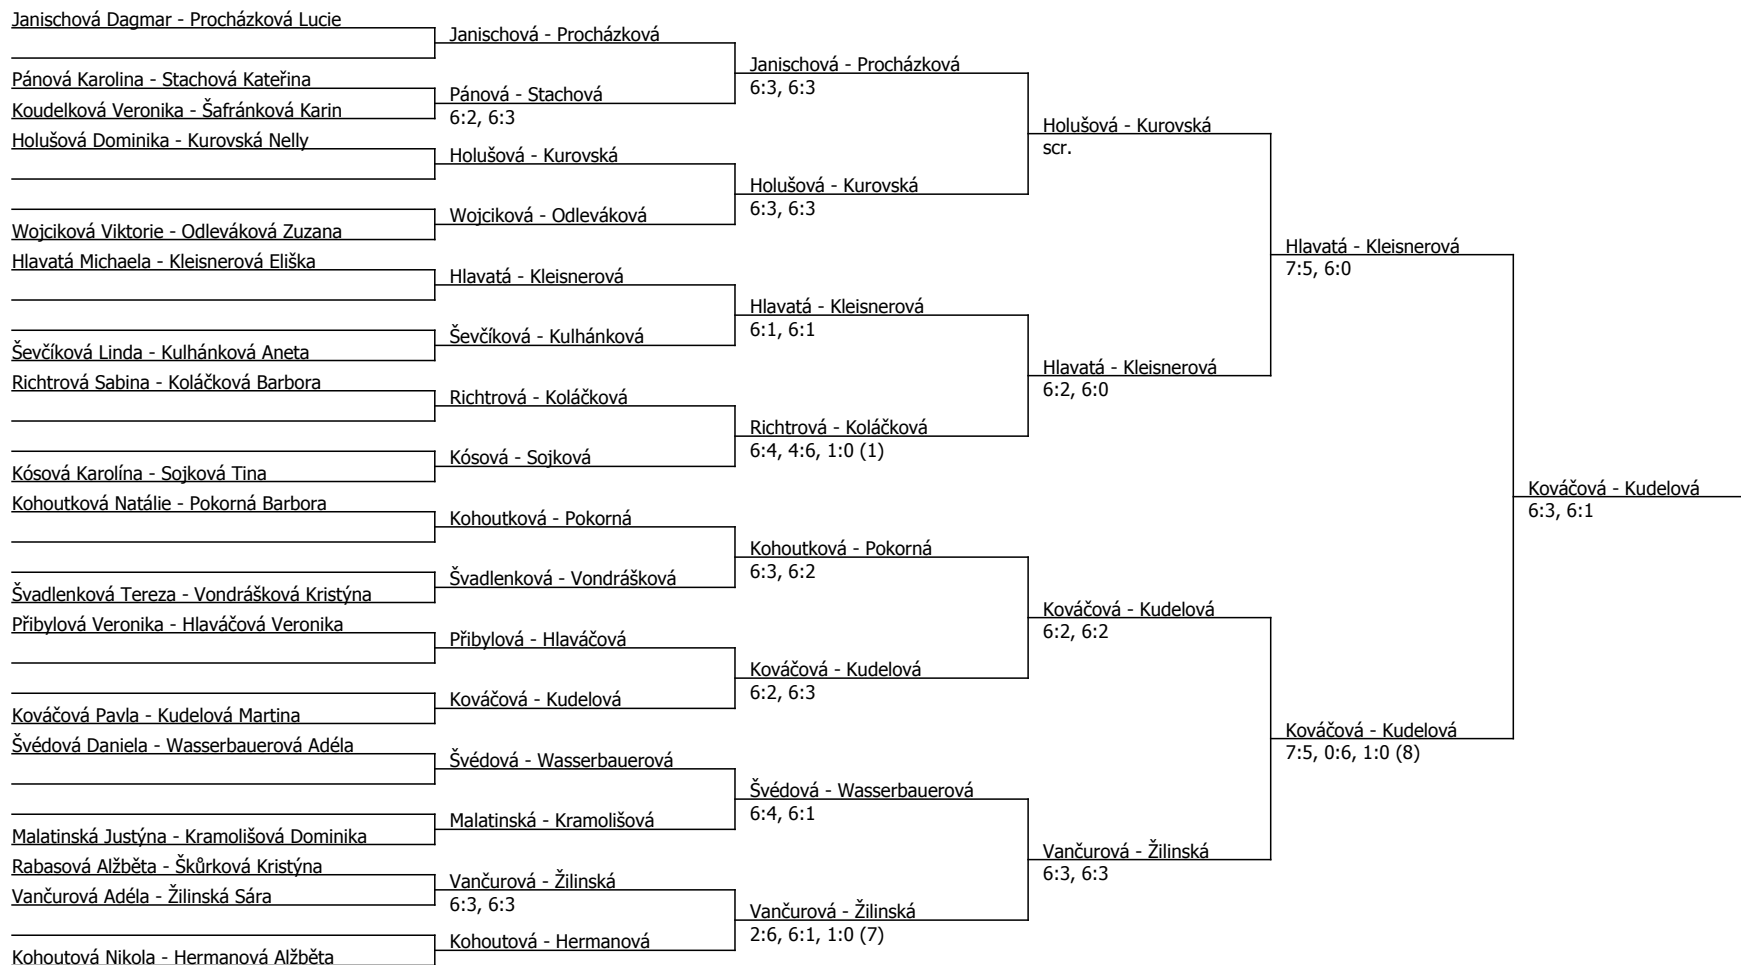

Kódové číslo: 414047; počet dvojic: 18	CŽ	BH
Janischová Dagmar	14	35
Procházková Lucie	17	30
Kohoutová Nikola	22	25
Hermanová Alžběta	28	25
Kováčková Pavla	30	25
Kudelová Martina	39	20
Kleisnerová Eliška	40	20
Vančurová Adéla	46	20

Součet BH: 200; Kategorie turnaje: 12