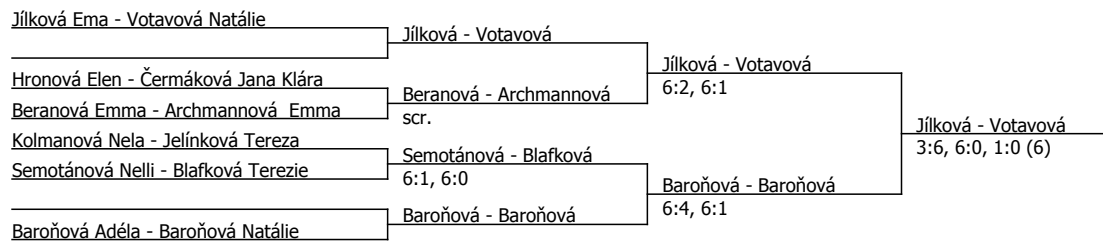

Světový pohár, TJ Jiskra Třeboň, z.s. - oddíl tenisu (C - 300) - turnaj : 414042, sezóna : 2024

Kódové číslo: 414042; počet dvojic: 6	CŽ	BH
Votavová Natálie	160	9
Jílková Ema	214	9
Semotánová Nelli	255	6
Čermáková Jana Klára	300	6
Baroňová Adéla	310	6
Baroňová Natálie	332	6
Jelínková Tereza	462	4
Archmannová Emma	536	4

Součet BH: 50; Kategorie turnaje: 4