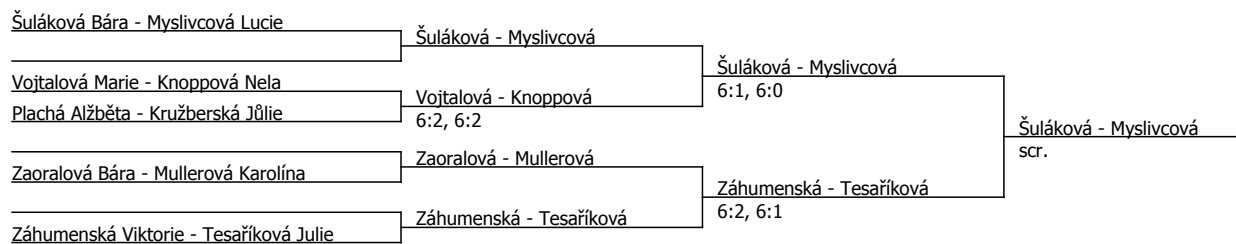

Kódové číslo: 412041; počet účastníků: 10	CŽ	BH
Myslivcová Lucie	332	6
Šuláková Bára	406	4
Záhumenská Viktorie	521	4
Mullerová Karolína		1
Knoppová Nela		1
Vojtalová Marie		1
Kružberská Jůlie		1
Tesařiková Julie		1

Součet BH: 19; Kategorie turnaje: 4

SNAUWAERT CUP MĚSTA OPAVY, TK Opava (C - 300) - turnaj : 414041, sezóna : 2024

Kódové číslo: 414041; počet dvojic: 5	CŽ	BH
Myslivcová Lucie	332	6
Suláková Bára	406	4
Záhumenská Viktorie	521	4
Vojtalová Marie		1
Knoppová Nela		1
Plachá Alžběta		1
Kružberská Jůlie		1
Zaoralová Bára		1