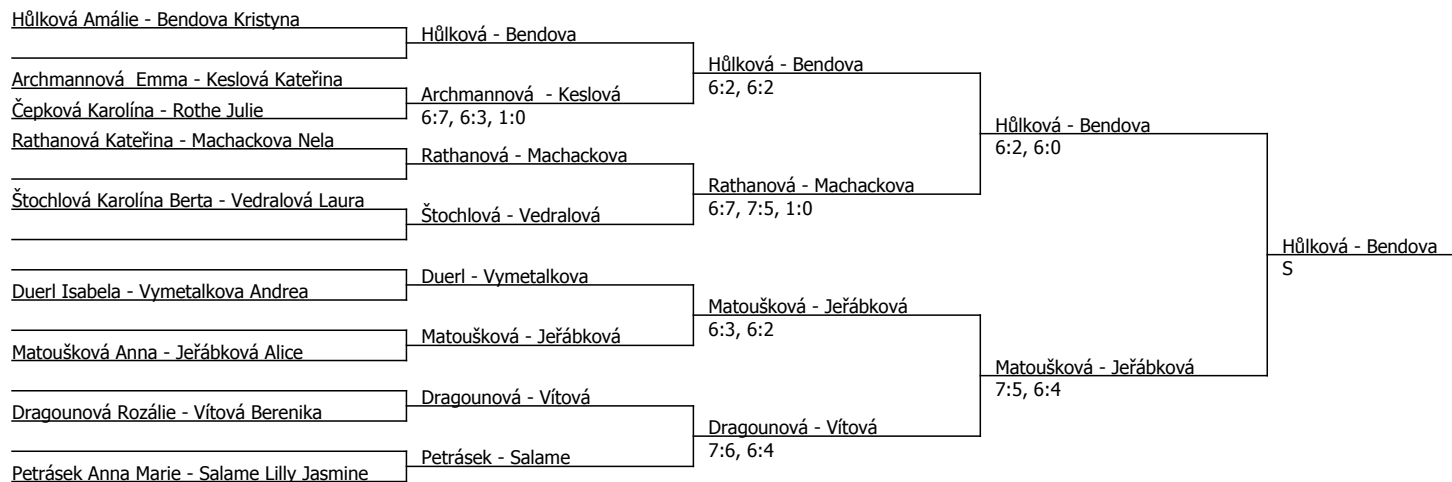

Bendova Kristýna	Bendova				
Archmannová Emma	Školoudová	Bendova	6:1, 7:5		
Školoudová Emílie	6:4, 7:5			Bendova	6:3, 6:3
Čepková Karolína	Čepková				
Turková Karolína	4:6, 6:3, 1:0 (8)	Keslová			
Keslová Kateřina	Keslová	2:6, 6:4, 1:0 (8)			
Jeřábková Alice	Jeřábková			Bendova	6:4, 6:4
Vymetalkova Andrea	Vymetalkova	Jeřábková	3:6, 6:0, 1:0 (3)		
Matoušková Anna	6:3, 7:5			Jeřábková	6:0, 6:3
Picková Adéla	Vítová				
Vítová Berenika	6:0, 6:3	Vítová			
Petrásek Anna Marie	Petrásek	6:2, 6:1			
Rathanová Kateřina	Rathanová			Bendova	7:5, 6:1
Machackova Nela	Machackova	Rathanová	6:3, 6:2		
Trifan Ivanka	4:6, 6:1, 1:0 (8)			Hůlková	6:7, 6:2, 1:0
Rothe Julie	Rothe				
Duerl Isabela	6:3, 6:2	Hůlková			
Hůlková Amálie	Hůlková	2:6, 7:5, 1:0 (6)			
Salame Lilly Jasmine	Salame			Štochlová	6:3, 1:6, 1:0
Dragounová Rozálie	Dragounová	Salame	6:2, 6:0		
Palečková Tereza	6:2, 7:6 (5)			Štochlová	6:3, 6:3
NIKIŤUK NIKOL	NIKIŤUK				
Vedralová Laura	6:4, 6:2	Štochlová			
Štochlová Karolína Berta	Štochlová	6:4, 6:4			

Součet BH: 63; Kategorie turnaje: 4

Rozhodčí turnaje: Pavlína Pokorná 736401113, Marcel Matta - +421915188008
Poznámka zpracovatele: finále v 11:00

Wilson Tempo Praha, Tempo Praha (C - 300) - turnaj : 414039, sezóna : 2024