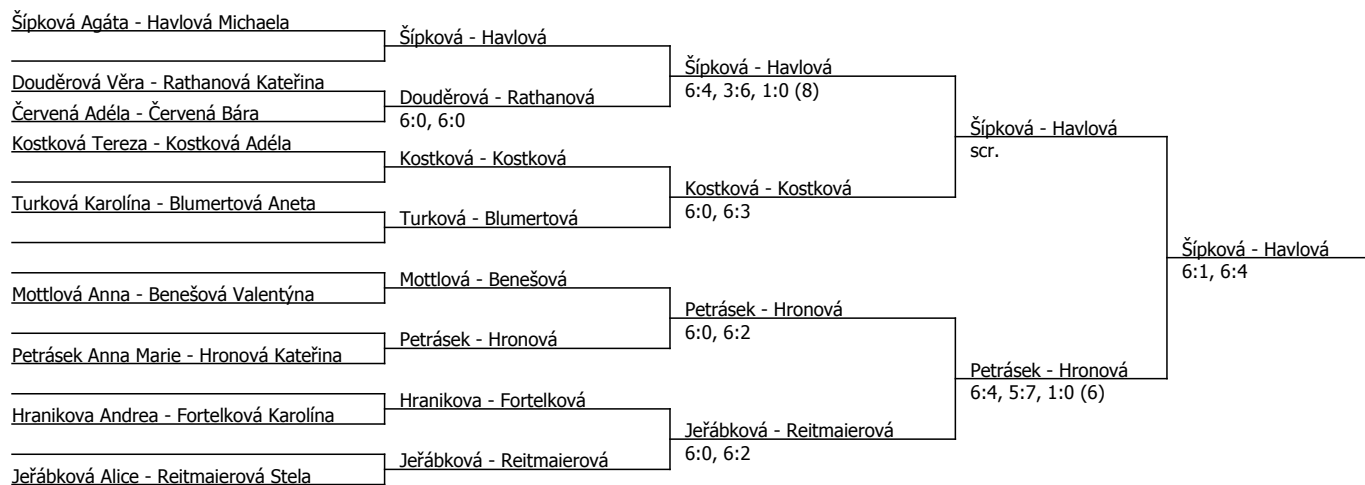

Kódové číslo: 414033; počet dvojic: 9	CŽ	BH
Šípková Agáta	196	9
Hronová Kateřina	236	6
Kostková Tereza	251	6
Reitmaierová Stela	265	6
Jeřábková Alice	274	6
Petrásek Anna Marie	378	4
Mottlová Anna	456	4
Havlová Michaela	472	4

Součet BH: 45; Kategorie turnaje: 4