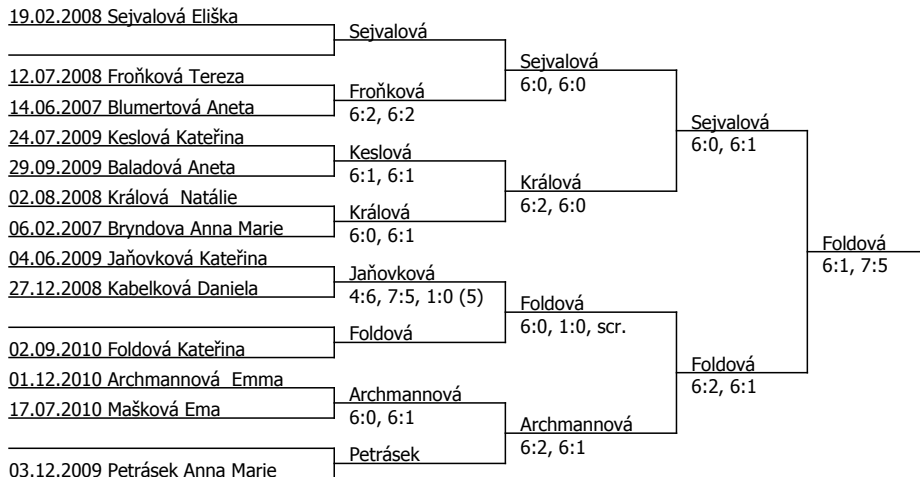

O pohár města Louny, TK Louny (C - 300) - turnaj : 412013, sezóna : 2024

Kódové číslo: 412013; počet účastníků: 13	CŽ	BH
Sejvalová Eliška	187	9
Petrásek Anna Marie	210	9
Keslová Kateřina	255	6
Foldová Kateřina	294	6
Jaňovková Kateřina	391	4
Králová Natálie	427	4
Archmannová Emma	536	4
Blumertová Aneta	561	3

Součet BH: 45; Kategorie turnaje: N/A

O pohár města Louny, TK Louny (C - 300) - turnaj : 414013, sezóna : 2024

Kódové číslo: 414013; počet dvojic: 5		
	CŽ	BH
Sejvalová Eliška	187	9
Keslová Kateřina	255	6
Foldová Kateřina	294	6
Králová Natálie	427	4
Svačinová Simona	438	4
Archmannová Emma	536	4
Froňková Tereza	593	3
Kabelková Daniela		1

Součet BH: 37; Kategorie turnaje: N/A