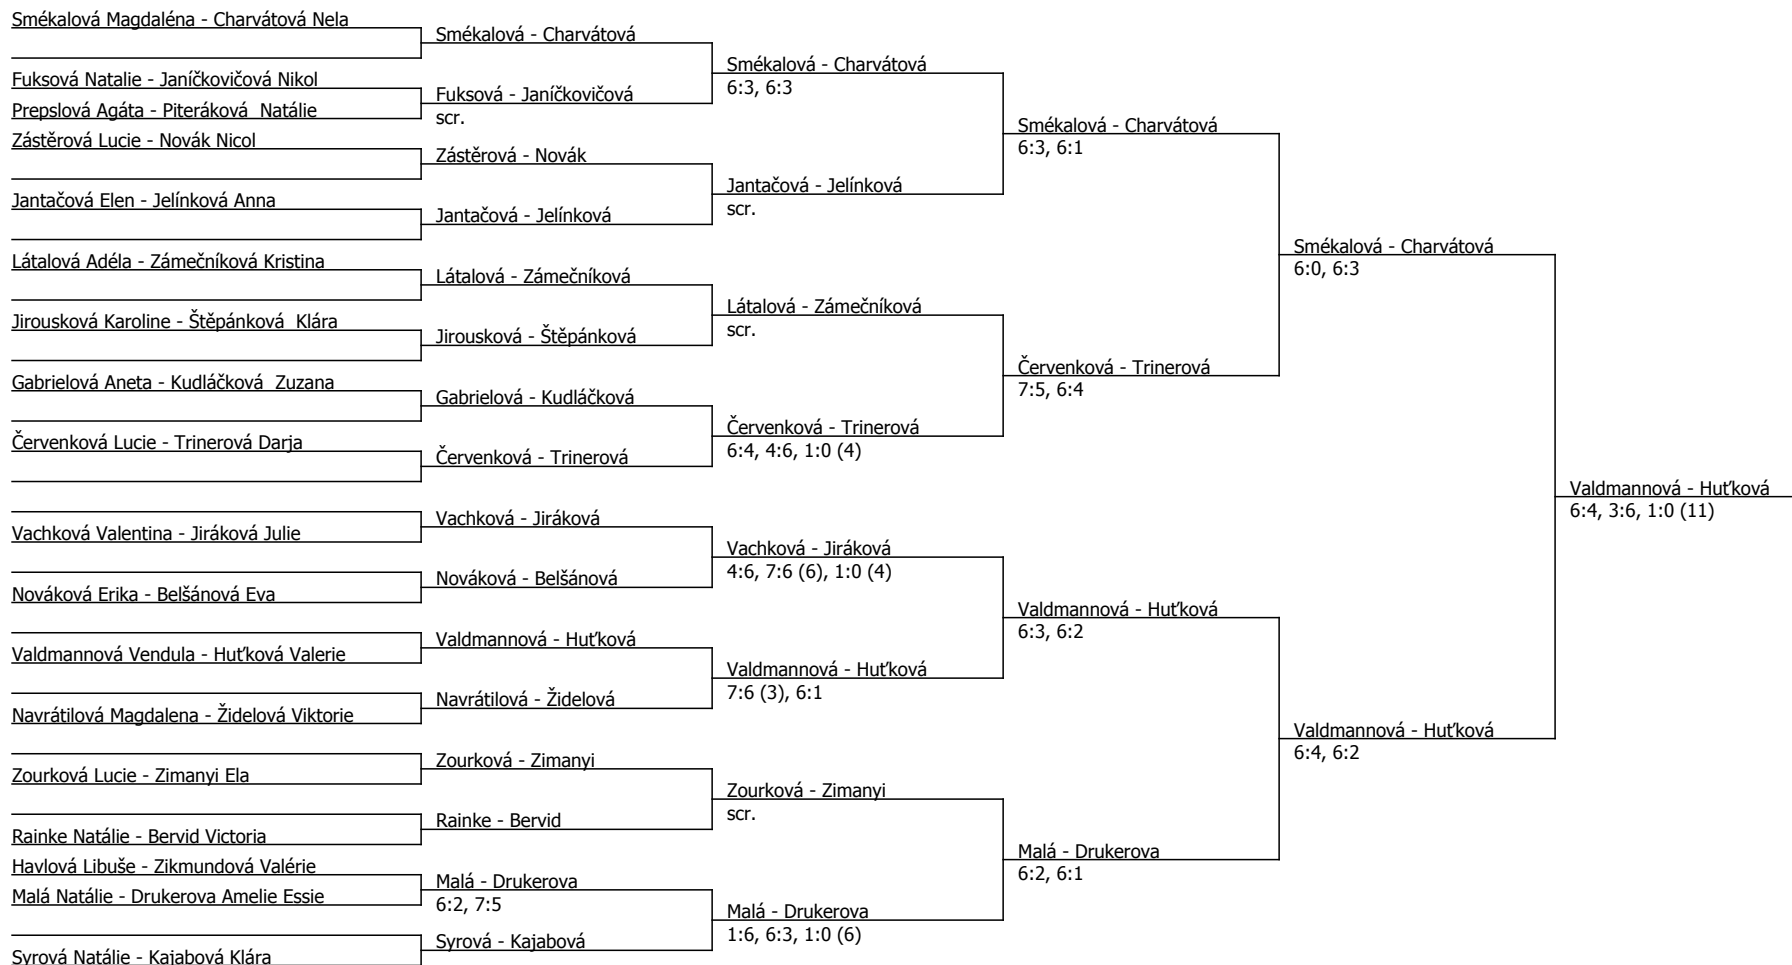

A2: Macha Lake Open Junior, TK Doksy (A - 500) - turnaj : 414009, sezóna : 2022

Kódové číslo: 414009; počet dvojic: 18	CŽ	BH
Smékalová Magdaléna	15	30
Kajabová Klára	22	25
Valdmanová Vendula	23	25
Charvátová Nela	24	25
Syrová Natálie	26	25
Látalová Adéla	30	25
Navrátilová Magdalena	31	25
Rainke Natálie	32	20