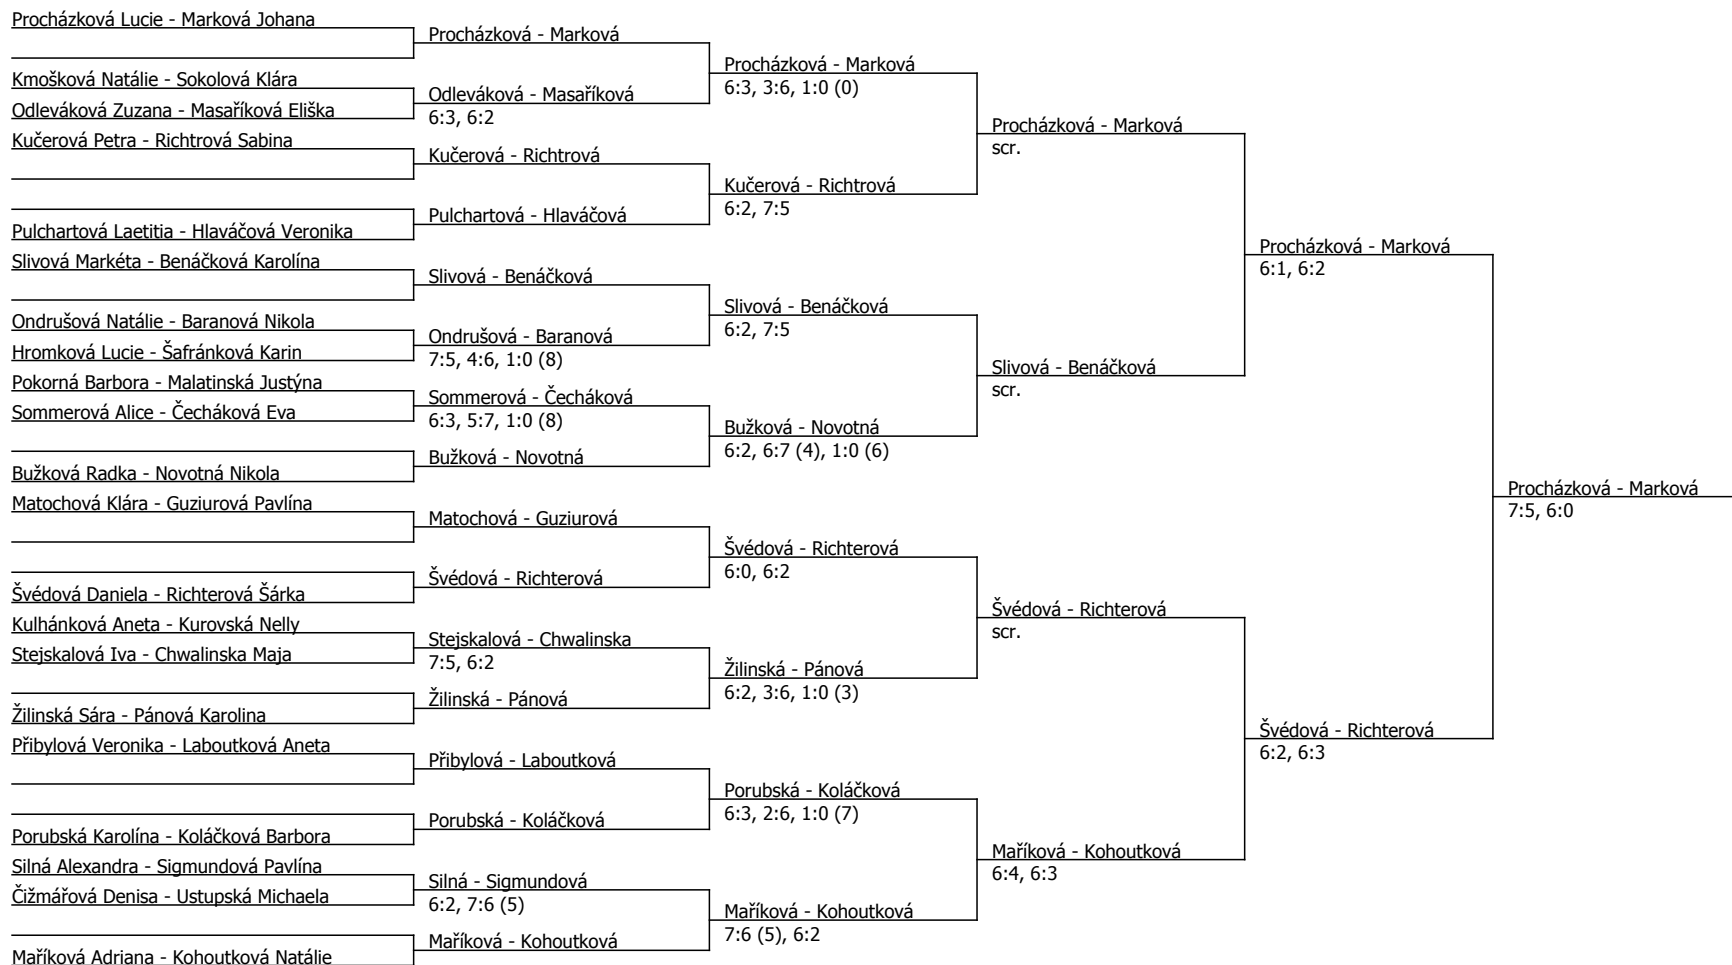

OPOP Trophy 2015, TK DEZA Valašské Meziříčí (A - 400) - turnaj : 414008, sezóna : 2015

Rozhodčí turnaje: VLK JOSEF

Poznámka zpracovatele: fotogalerie : <http://tkdeza.rajce.idnes.cz/>

Kódové číslo: 414008; počet dvojic: 21	ČZ	BH
Procházková Lucie	6	45
Marková Johana	12	35
Slivová Markéta	15	30
Maříková Adriana	30	25
Novotná Nikola	32	25
Žilinská Sára	33	20
Kohoutková Natálie	42	20
Pánová Karolína	46	20

Součet BH: 220; Kategorie turnaje: 12