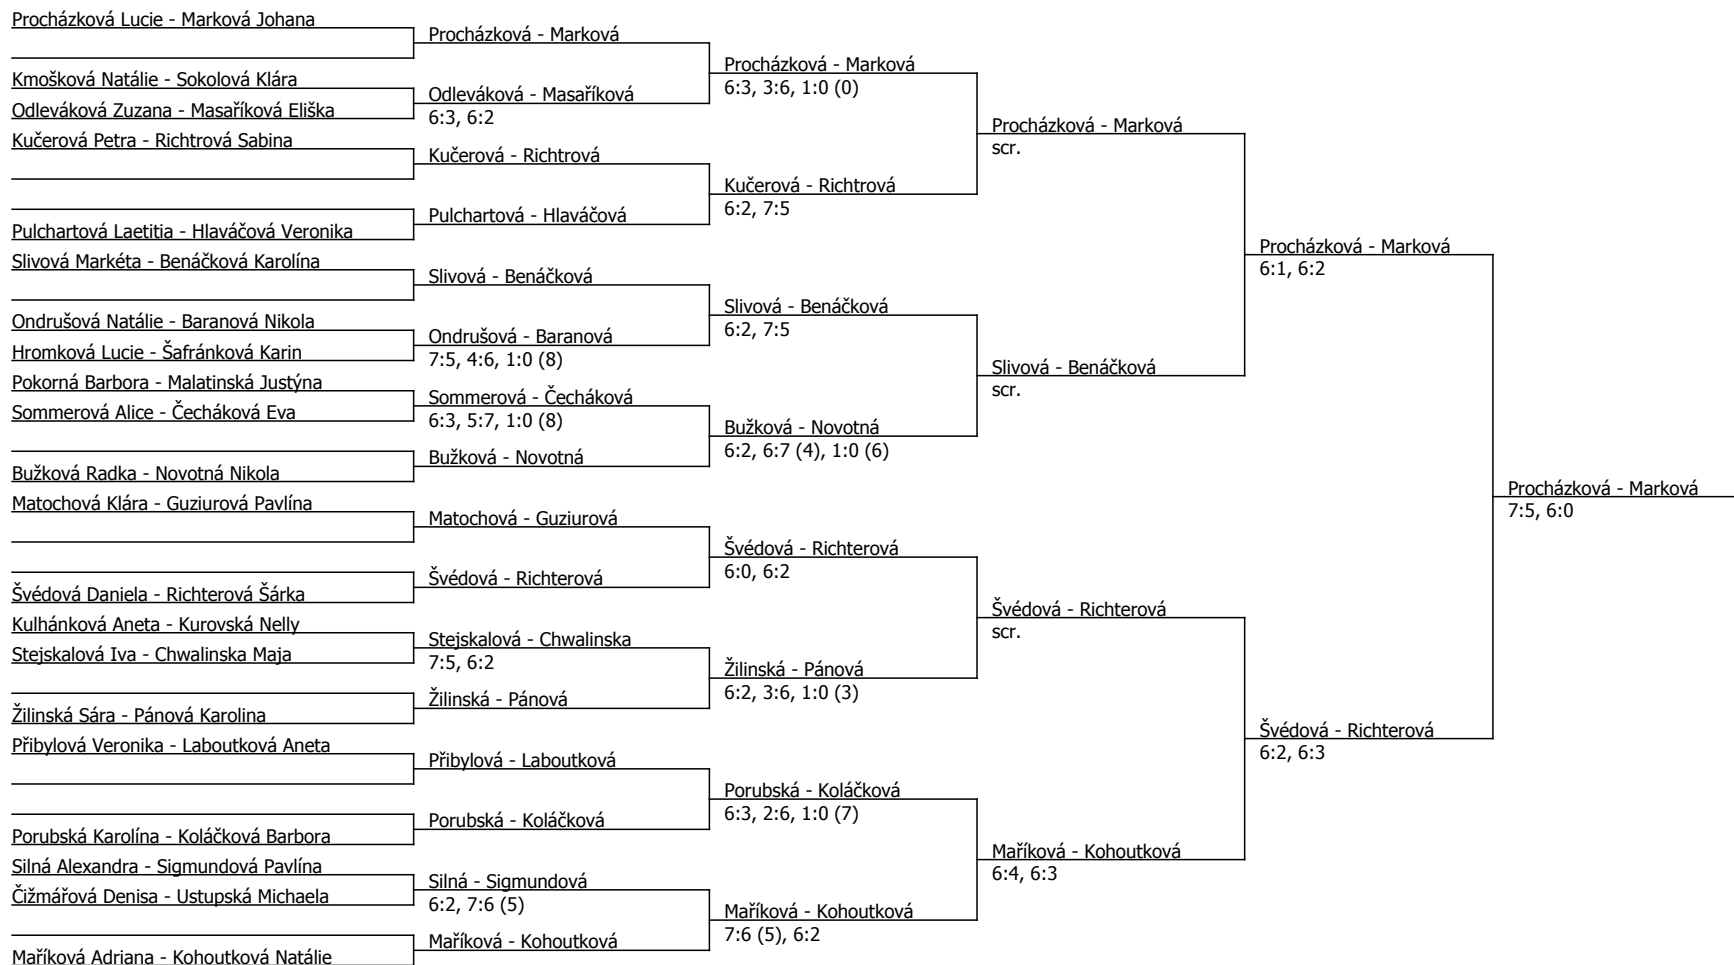

OPOP Trophy 2015, TK DEZA Valašské Meziříčí (A - 400) - turnaj : 414008, sezóna : 2015

Rozhodčí turnaje: VLK JOSEF
Poznámka zpracovatele: fotogalerie : <http://tkdeza.rajce.idnes.cz/>

Kódové číslo: 414008; počet dvojic: 21	ČZ	BH
Procházková Lucie	6	45
Marková Johana	12	35
Slivová Markéta	15	30
Maříková Adriana	30	25
Novotná Nikola	32	25
Žilinská Sára	33	20
Kohoutková Natálie	42	20
Pánová Karolína	46	20
Součet BH: 220; Kategorie turnaje: 12