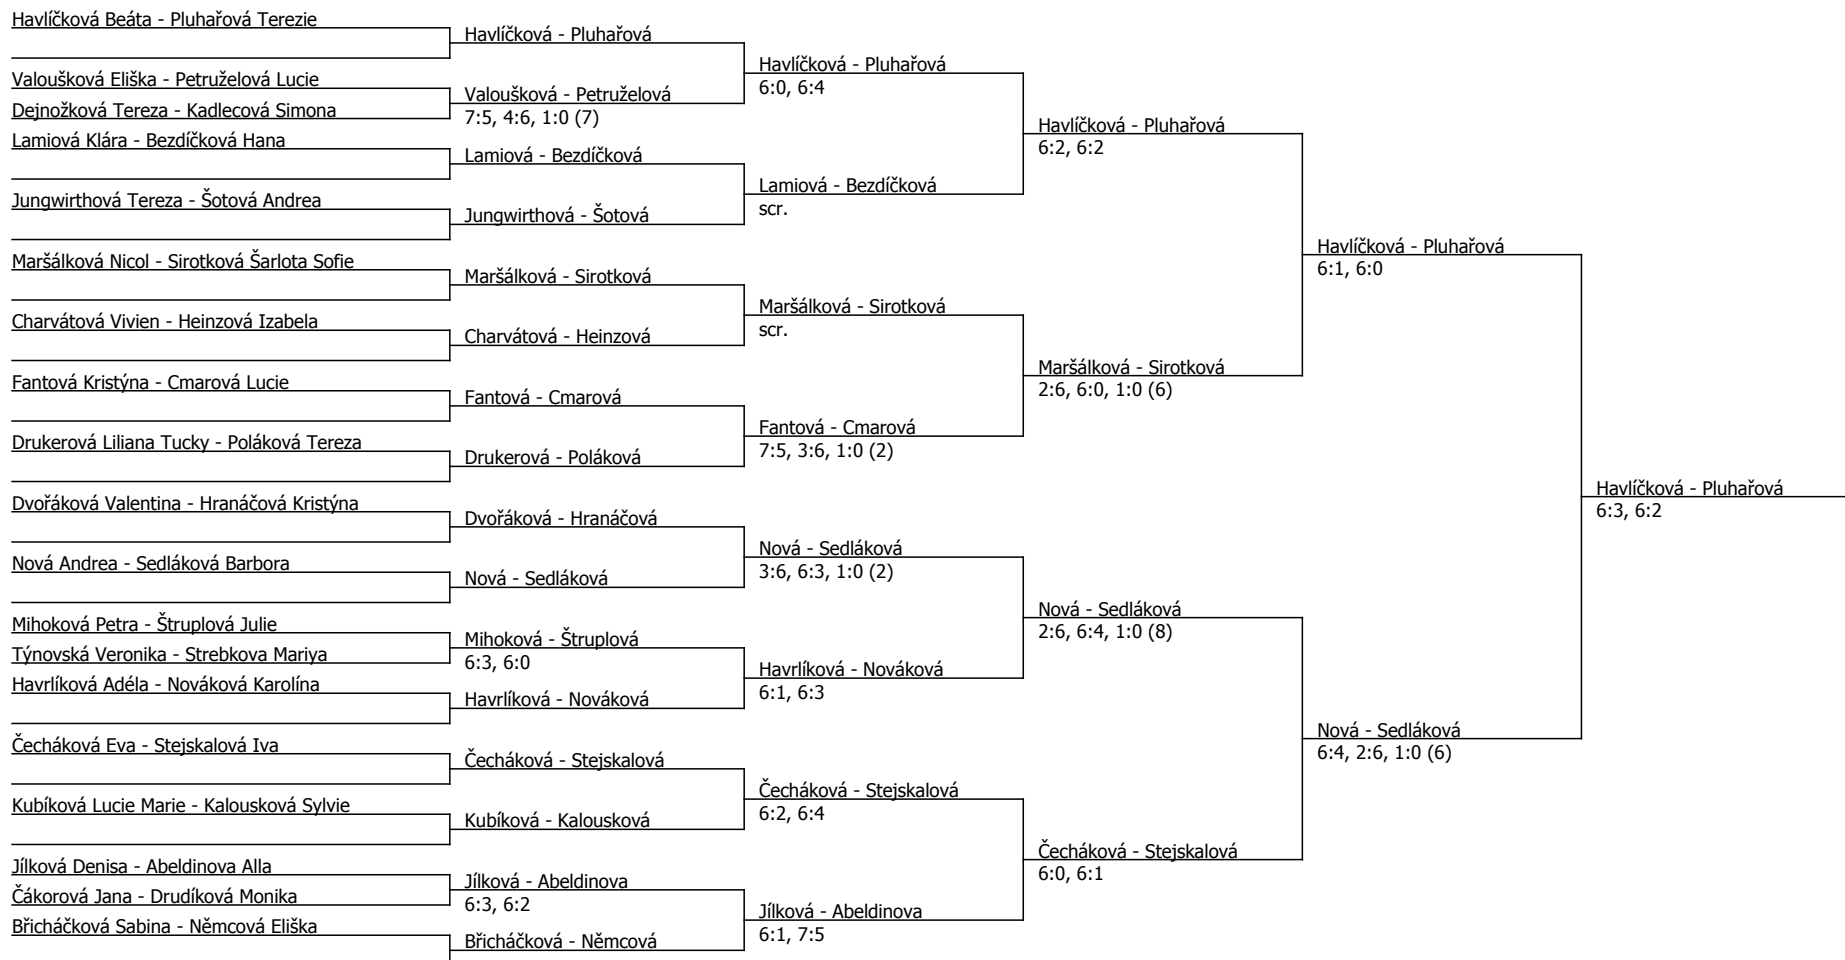

Rozhodčí turnaje: JELÍNKOVÁ IVONA

Kódové číslo: 414007; počet dvojic: 19	ČZ	BH
Pluhařová Terezie	9	45
Havlíčková Beáta	11	45
Břicháčková Sabina	16	35
Sirotková Šarlota Sofie	22	30
Havrlíková Adéla	29	25
Nováková Karolína	37	25
Kadlecová Simona	44	20
Němcová Eliška	46	20

Součet BH: 245; Kategorie turnaje: 12