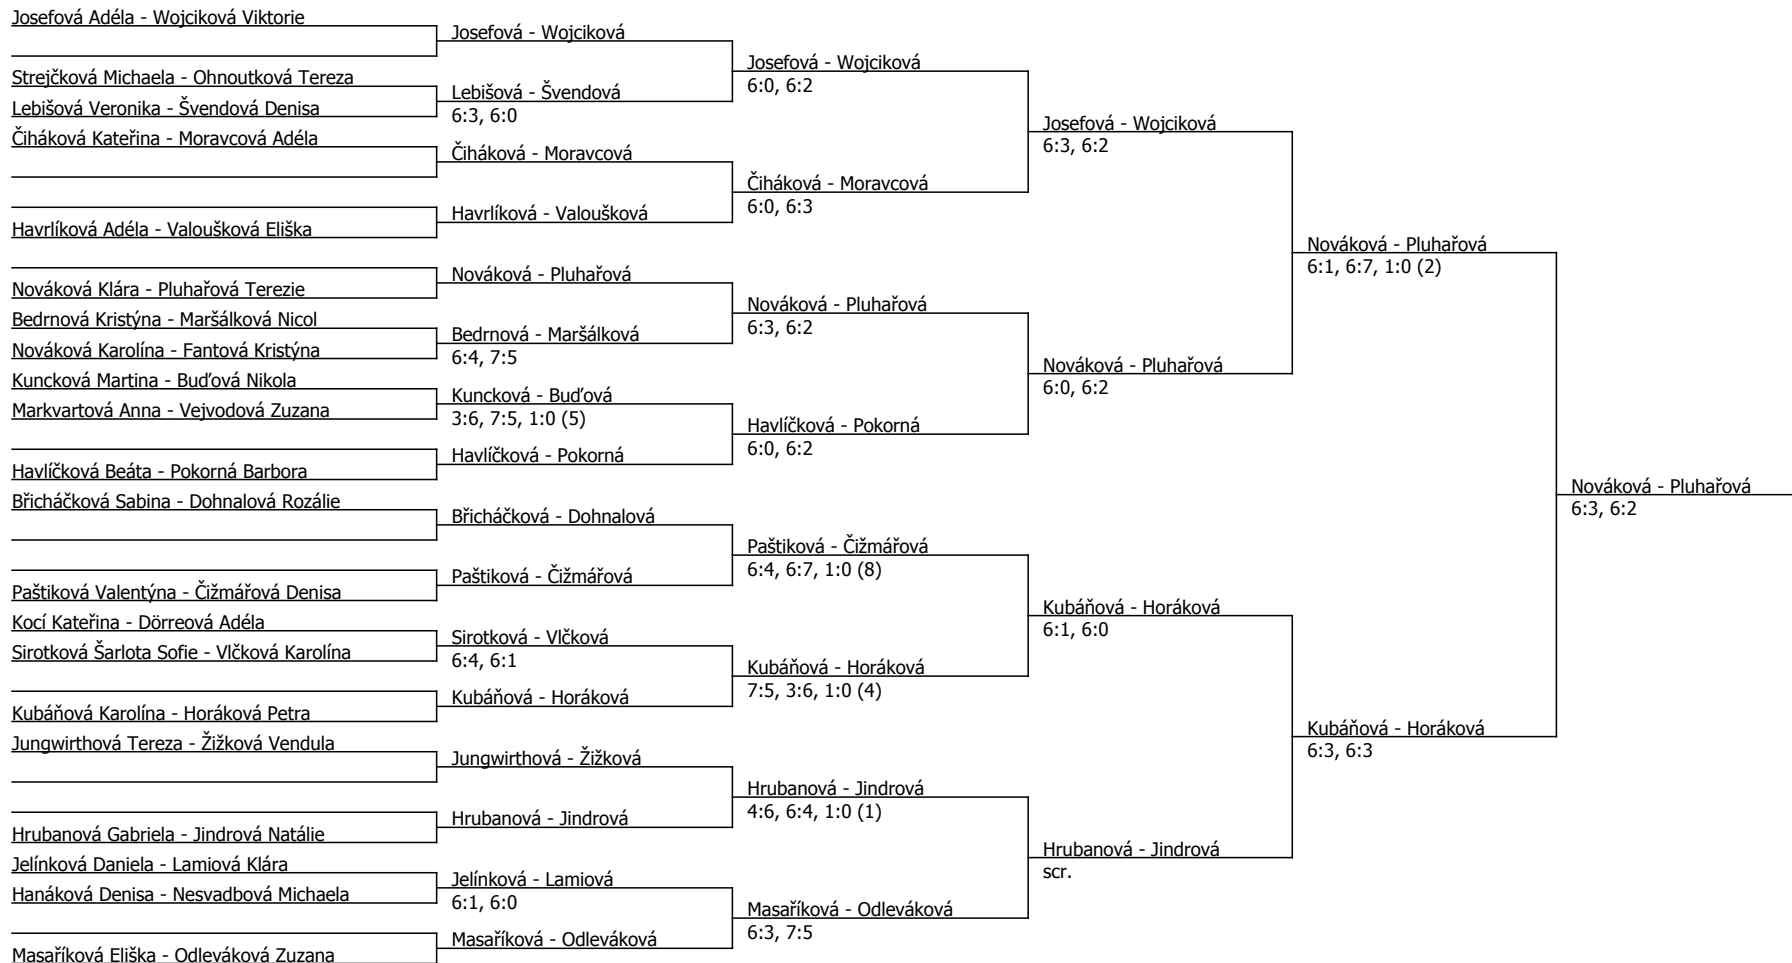

A2 BTC OPEN 2017, jihomoravský (A - 400) - turnaj : 414007, sezóna : 2017

Kódové číslo: 414007; počet dvojic: 21	CŽ	BH
Wojciková Viktorie	18	30
Kubáňová Karolína	21	30
Josefová Adéla	30	25
Břicháčková Sabina	34	25
Pokorná Barbora	35	25
Odleváková Zuzana	38	25
Žižková Vendula	39	25
Masaříková Eliška	40	25

Součet BH: 210; Kategorie turnaje: 12

Rozhodčí turnaje: Karel Přerovský 739412543

Poznámka zpracovatele: skreč ve dvouhře i čtyřhře pro zdravotní potíže Masaříkové