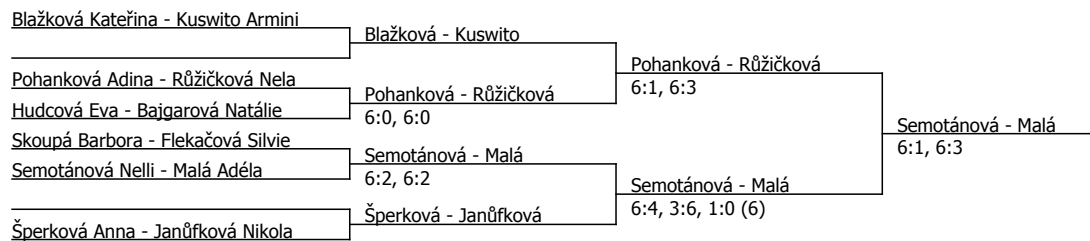

BLTC Brno (C - 400) - turnaj : 414006, sezóna : 2024

Kódové číslo: 414006; počet dvojic: 6	CŽ	BH
Blažková Kateřina	177	9
Malá Adéla	201	9
Šperková Anna	203	9
Janůfková Nikola	230	6
Kuswito Armini	251	6
Pohanková Adina	255	6
Semotánová Nelli	255	6
Skoupá Barbora	383	4

Součet BH: 55; Kategorie turnaje: 4