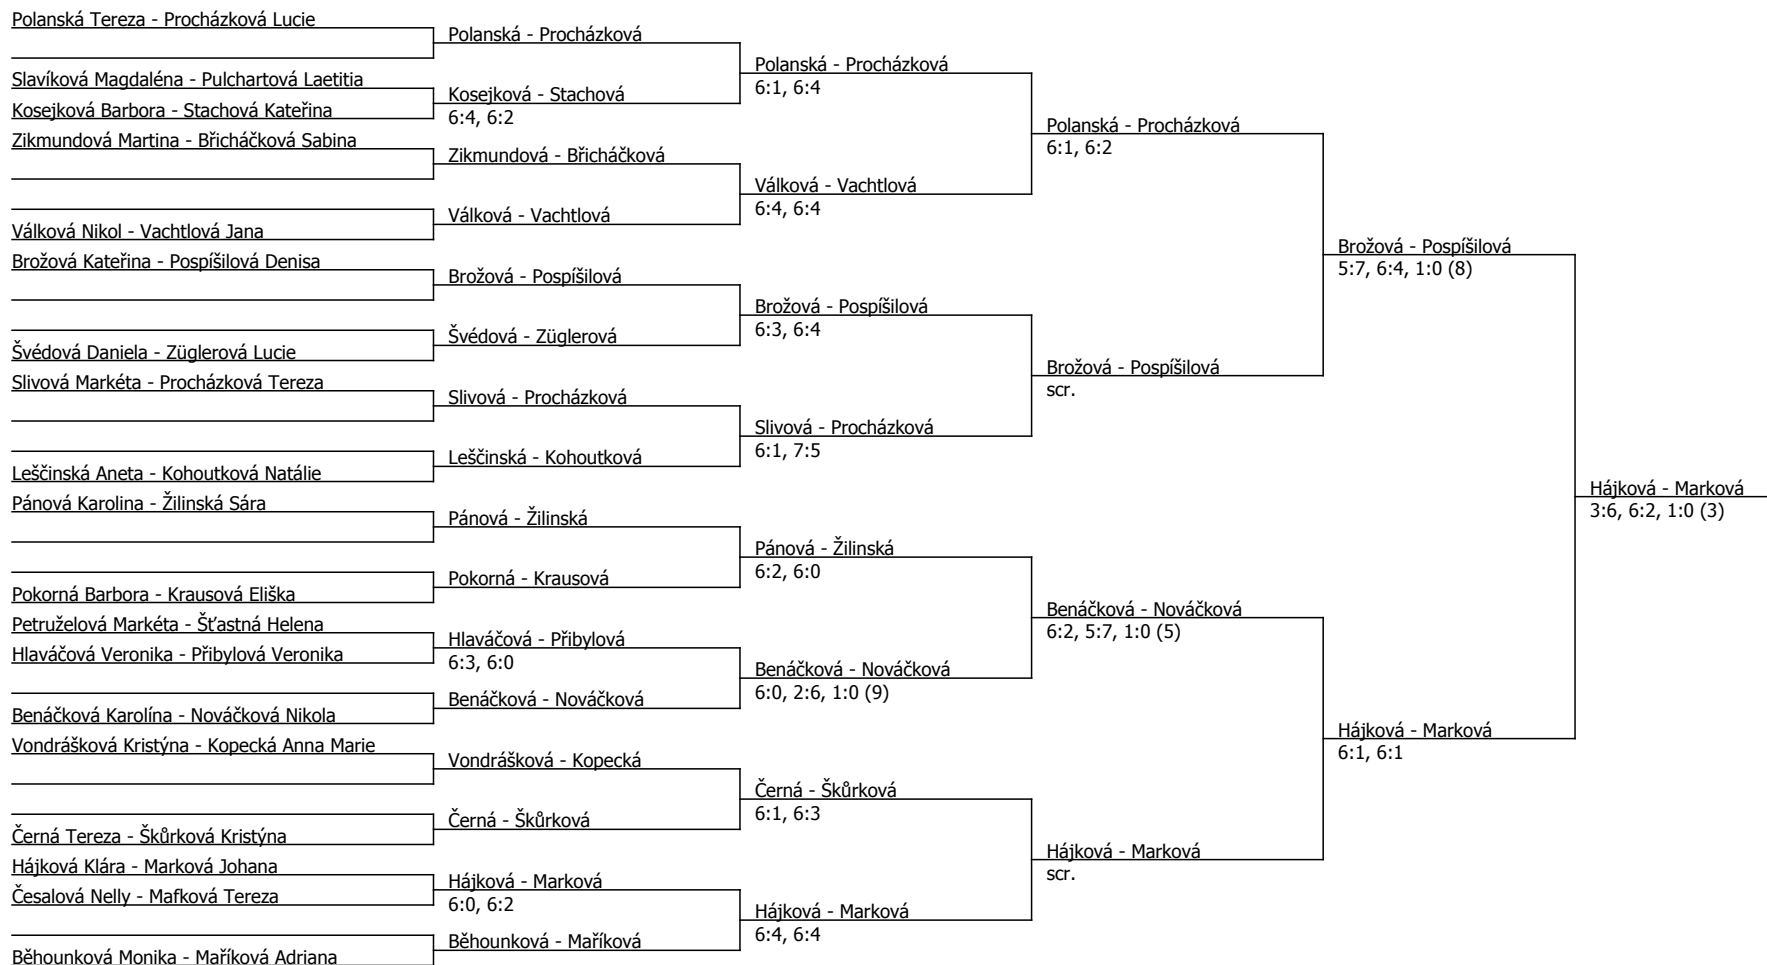

Tenisklub Cheb (A - 400) - turnaj : 414006, sezóna : 2014

Rozhodčí turnaje: Ing.Mgr.Zdenka Zikmundová

Kódové číslo: 414006; počet dvojic: 19	CŽ	BH
Procházková Lucie	17	30
Polanská Tereza	21	30
Brožová Kateřina	24	25
Běhounková Monika	32	25
Nováčková Nikola	33	20
Kosejková Barbora	48	15
Slivová Markéta	50	15
Hájková Klára	53	15

Součet BH: 175; Kategorie turnaje: 12