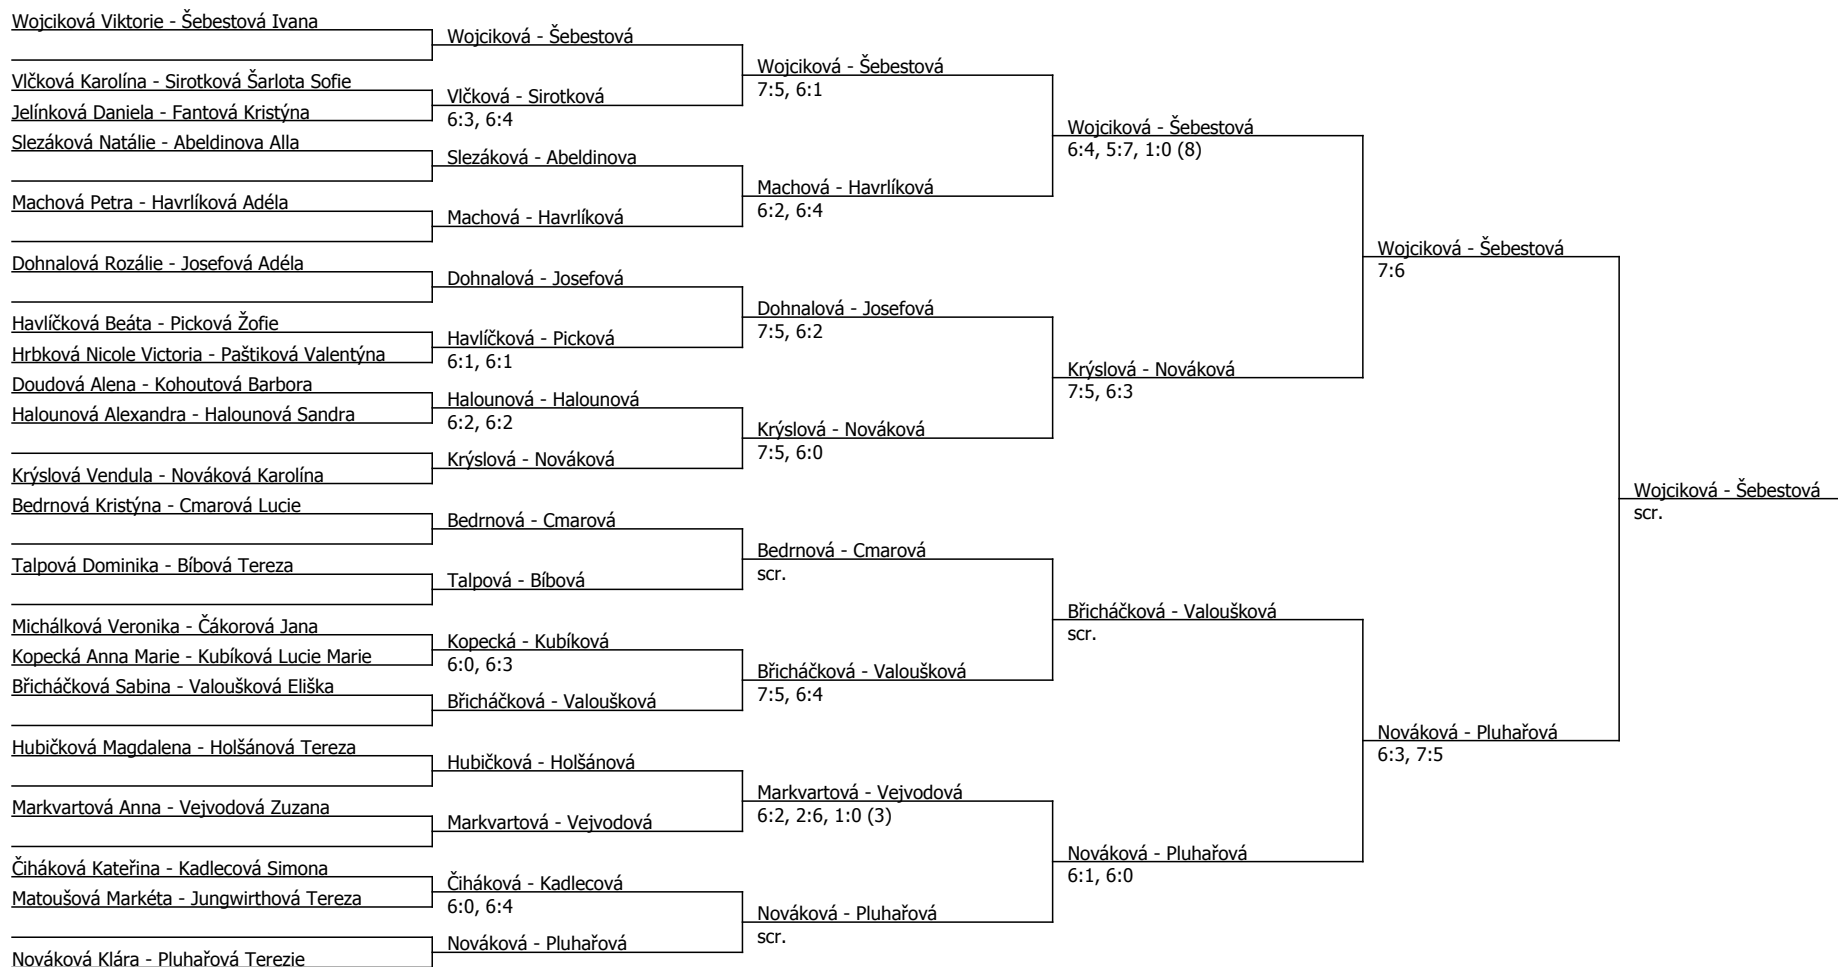

Kódové číslo: 414004; počet dvojic: 21	CŽ	BH
Wojciková Viktorie	18	30
Šebestová Ivana	26	30
Josefová Adéla	30	25
Břicháčková Sabina	34	25
Krýslová Vendula	41	25
Nováková Klára	46	20
Pluhařová Terezie	49	20
Machová Petra	51	20

Součet BH: 195; Kategorie turnaje: 12