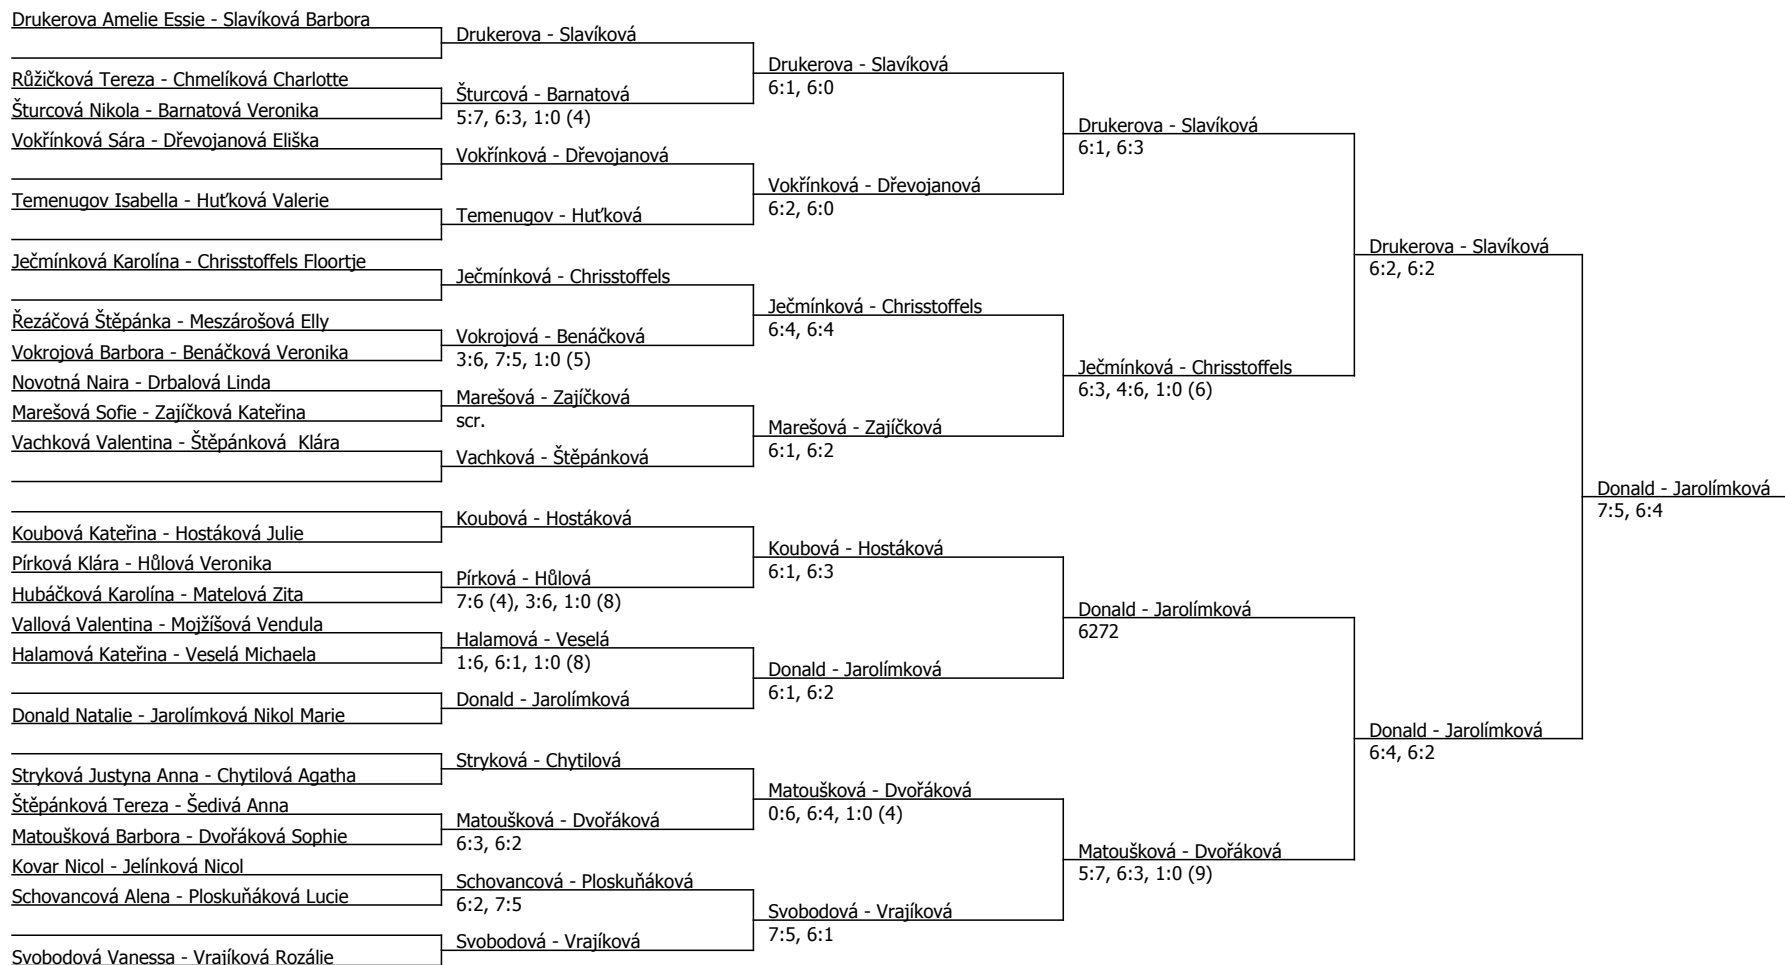

A1, TK Doksy (A - 500) - turnaj : 414003, sezóna : 2024

Kódové číslo: 414003; počet dvojic: 23	CŽ	BH
Svobodová Vanessa	22	30
Slavíková Barbora	23	30
Drukerova Amelie Essie	27	25
Chrisstoffels Floortje	32	25
Donald Natalie	34	25
Jarolímková Nikol Marie	37	25
Koubová Kateřina	39	20
Ječmínková Karolína	41	20

Součet BH: 200; Kategorie turnaje: 12

Poznámka zpracovatele: Program na pátek 3.5.2024
9:00 finále dvouhry
Nejdříve ve 12:00 finále čtyřhry

Český tenisový svaz, Štvanice 38, 170 00 Praha 7
tel.: 222 333 444, E-mail: info@cztenis.cz, Internet: <http://www.cztenis.cz>