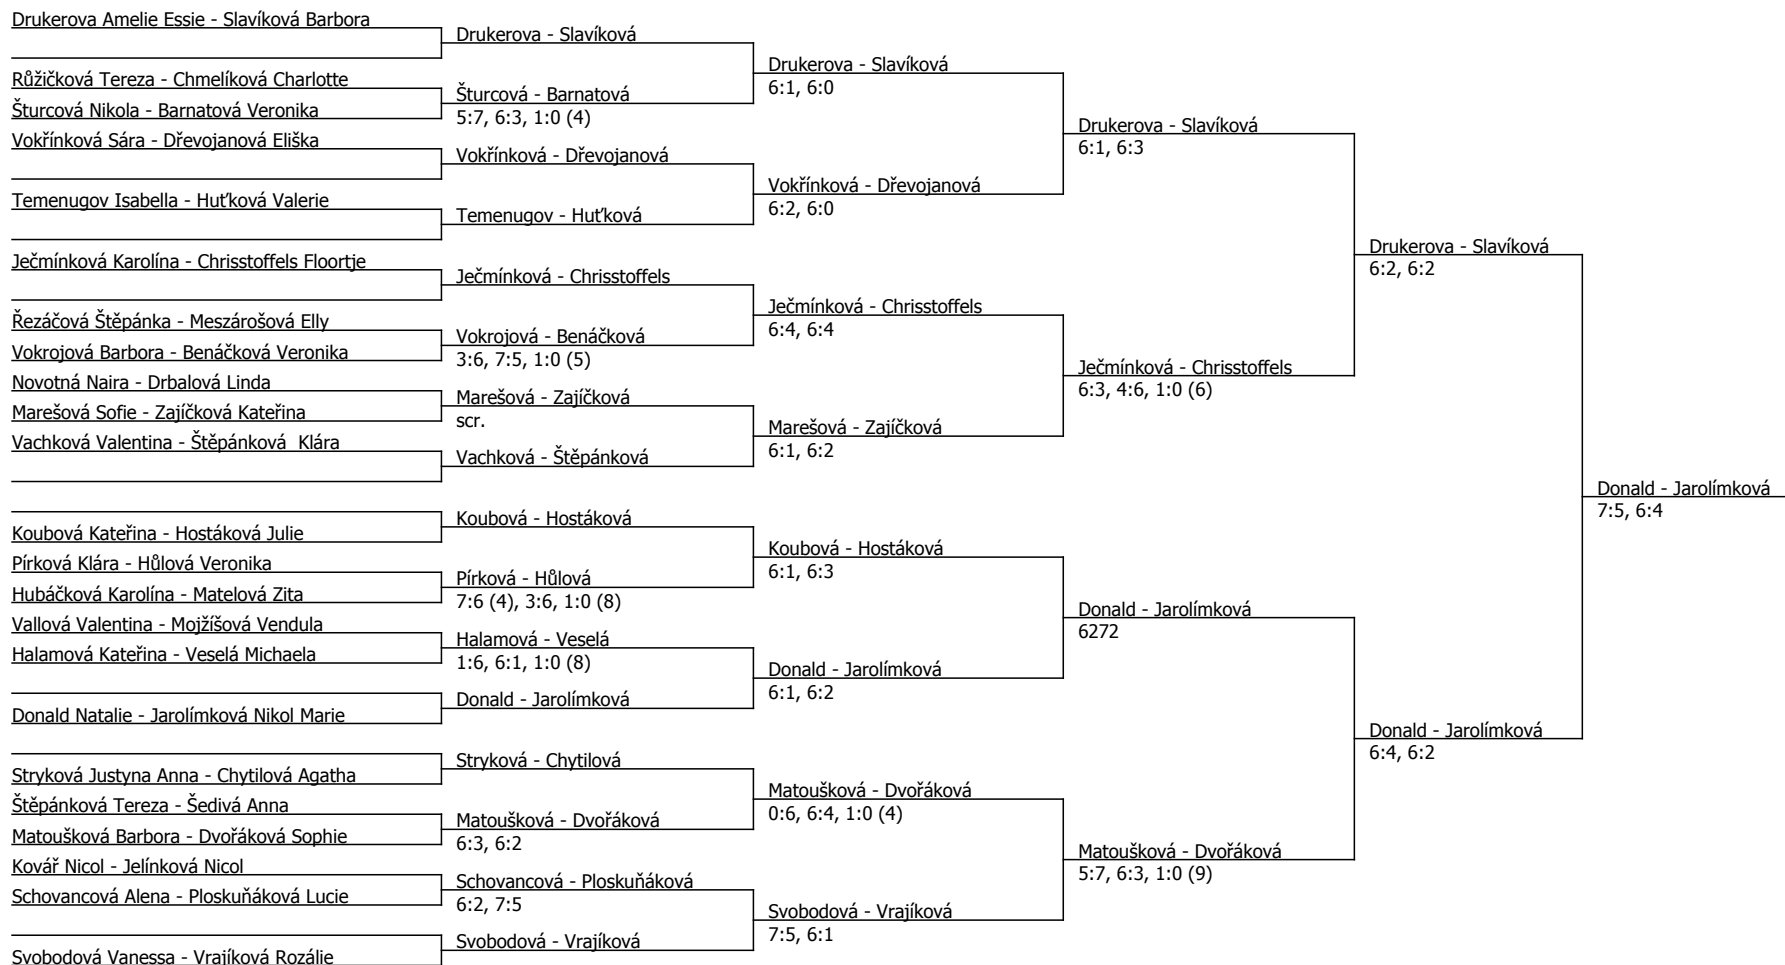

A1, TK Doksy (A - 500) - turnaj : 414003, sezóna : 2024

Kódové číslo: 414003; počet dvojic: 23	CŽ	BH
Svobodová Vanessa	22	30
Slavíková Barbora	23	30
Drukerova Amelie Essie	27	25
Chrisstoffels Floortje	32	25
Donald Natalie	34	25
Jarolímková Nikol Marie	37	25
Koubová Kateřina	39	20
Ječmínková Karolína	41	20

Součet BH: 200; Kategorie turnaje: 12

Poznámka zpracovatele: Program na pátek 3.5.2024
9:00 finále dvouhry
Nejdříve ve 12:00 finále čtyřhry