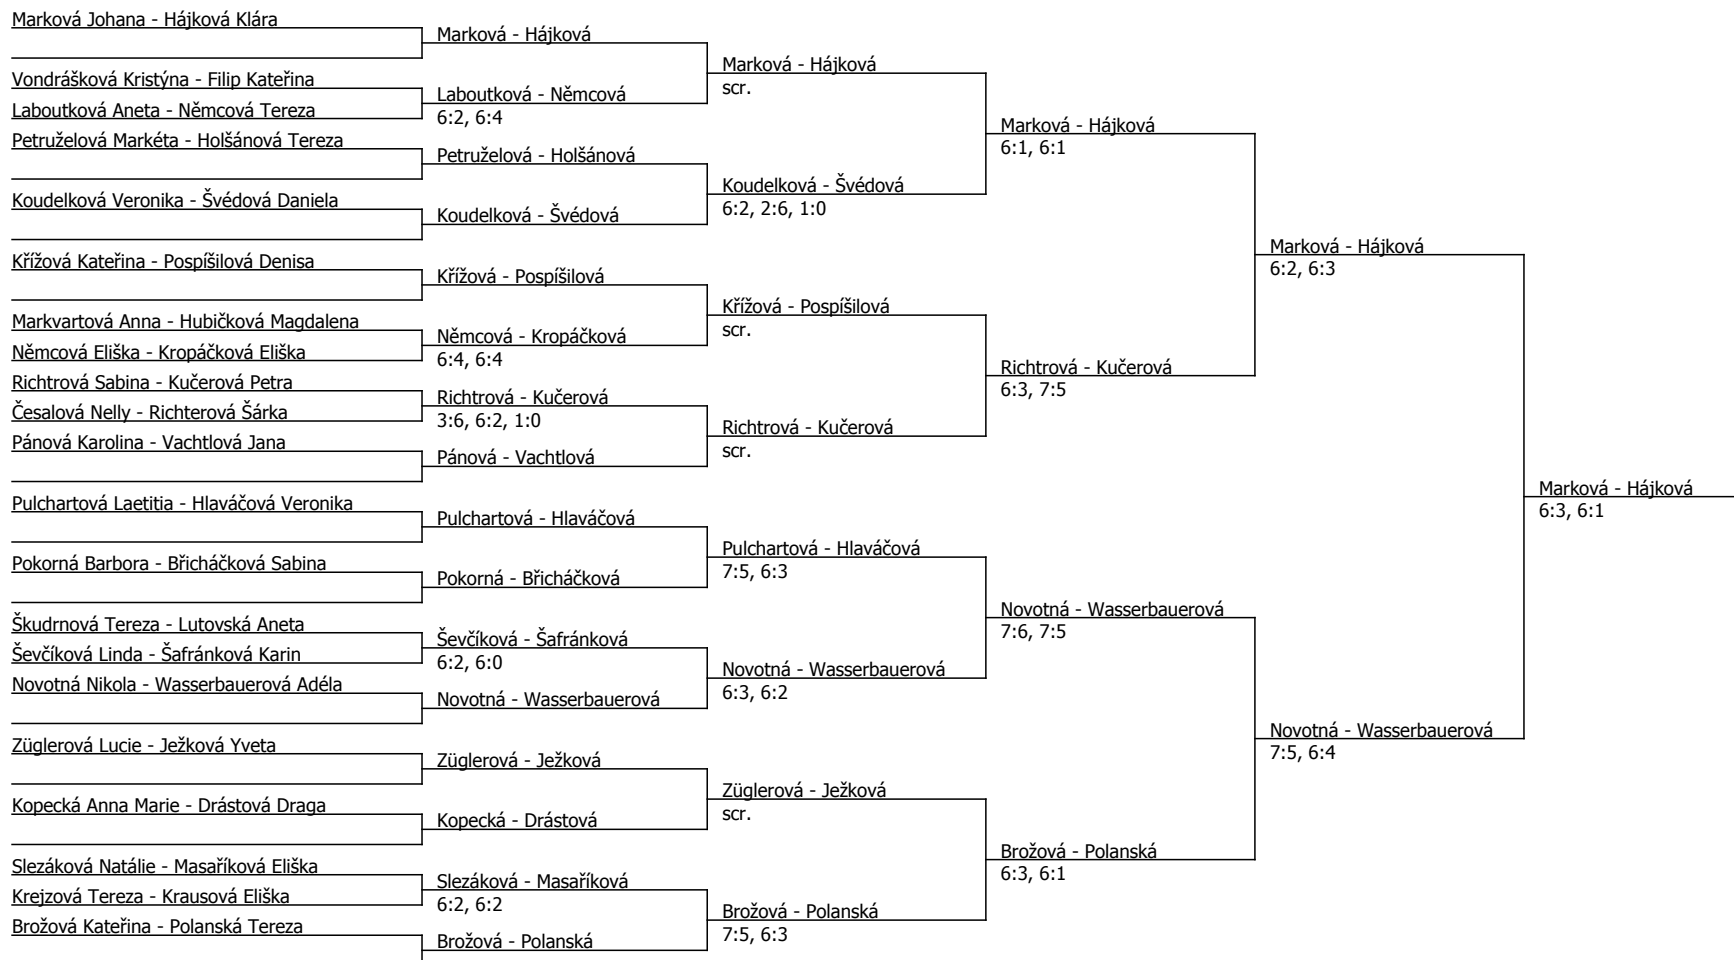

Tenisklub Cheb (A - 400) - turnaj : 414003, sezóna : 2015

Rozhodčí turnaje: Jan Kučera

Kódové číslo: 414003; počet dvojic: 21	CŽ	BH
Marková Johana	12	35
Hájková Klára	13	35
Brožová Kateřina	17	30
Polanská Tereza	19	30
Novotná Nikola	32	25
Křížová Kateřina	37	20
Züglerová Lucie	39	20
Wasserbauerová Adéla	45	20

Součet BH: 215; Kategorie turnaje: 12