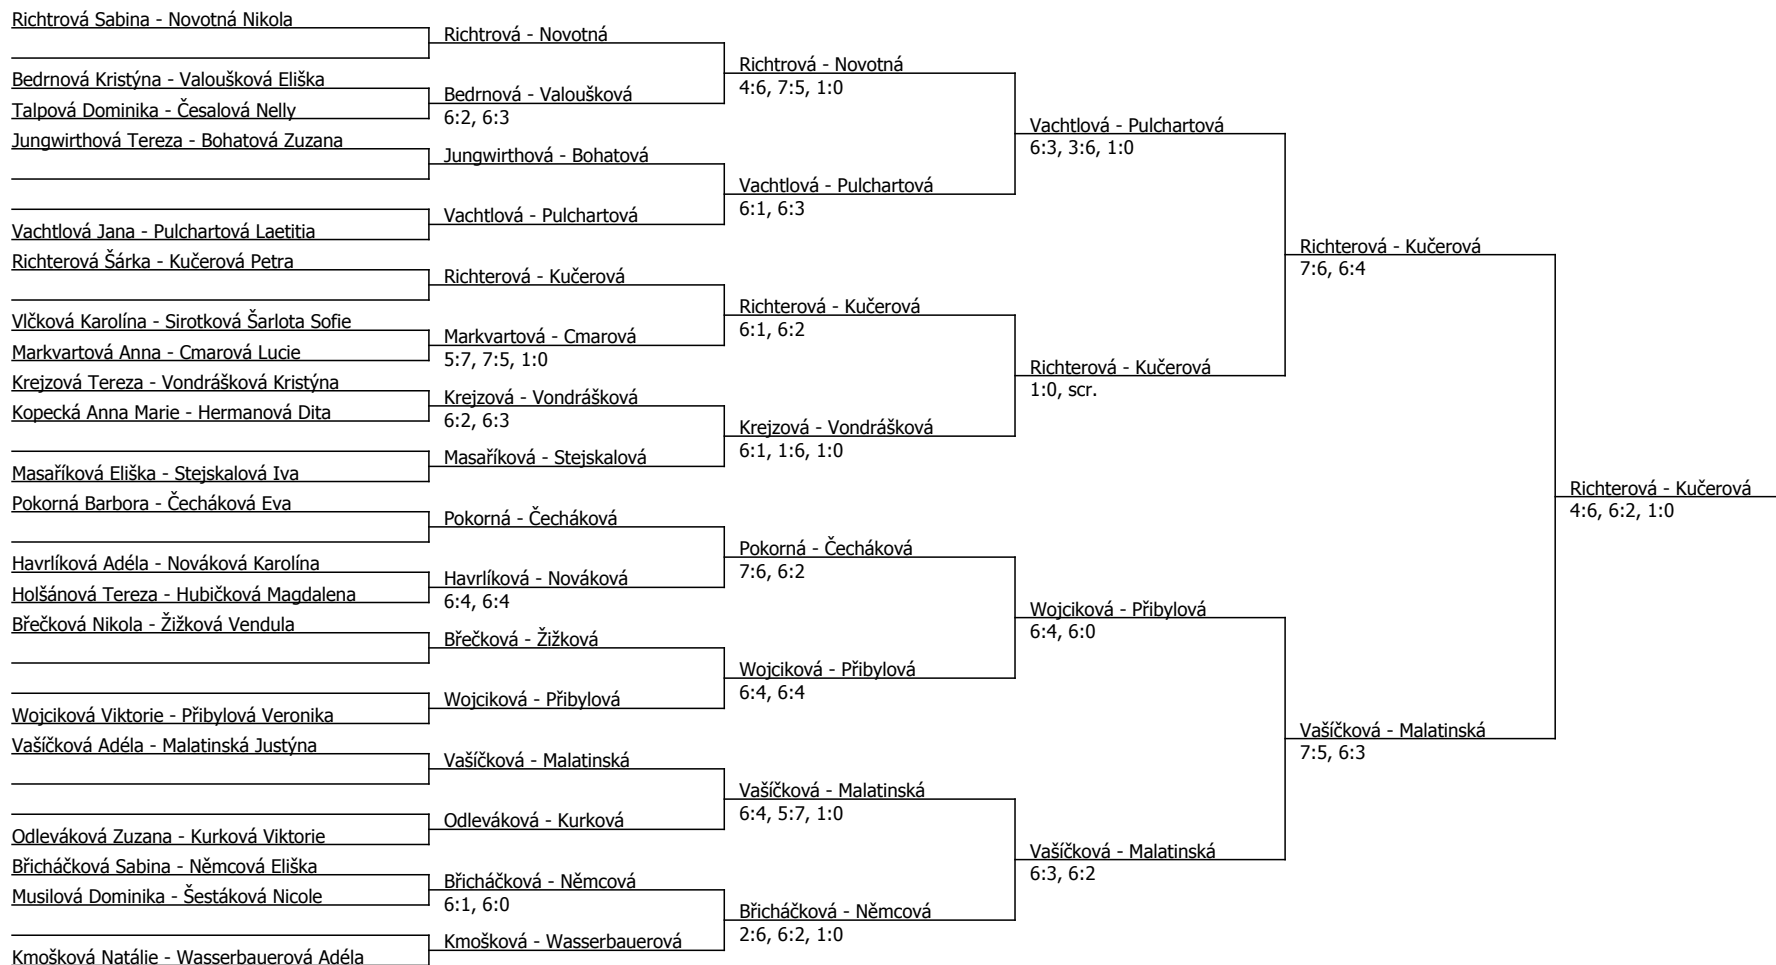

Tenisklub Cheb (A - 400) - turnaj : 414002, sezóna : 2016

Rozhodčí turnaje: Jan Havel

Kódové číslo: 414002; počet dvojic: 21	CZ	BH
Příbylová Veronika	18	30
Novotná Nikola	20	30
Wasserbauerová Adéla	23	30
Kučerová Petra	27	25
Richterová Šárka	28	25
Richtrová Sabina	31	25
Kmošková Natálie	32	25
Čecháková Eva	41	20

Součet BH: 210; Kategorie turnaje: 12