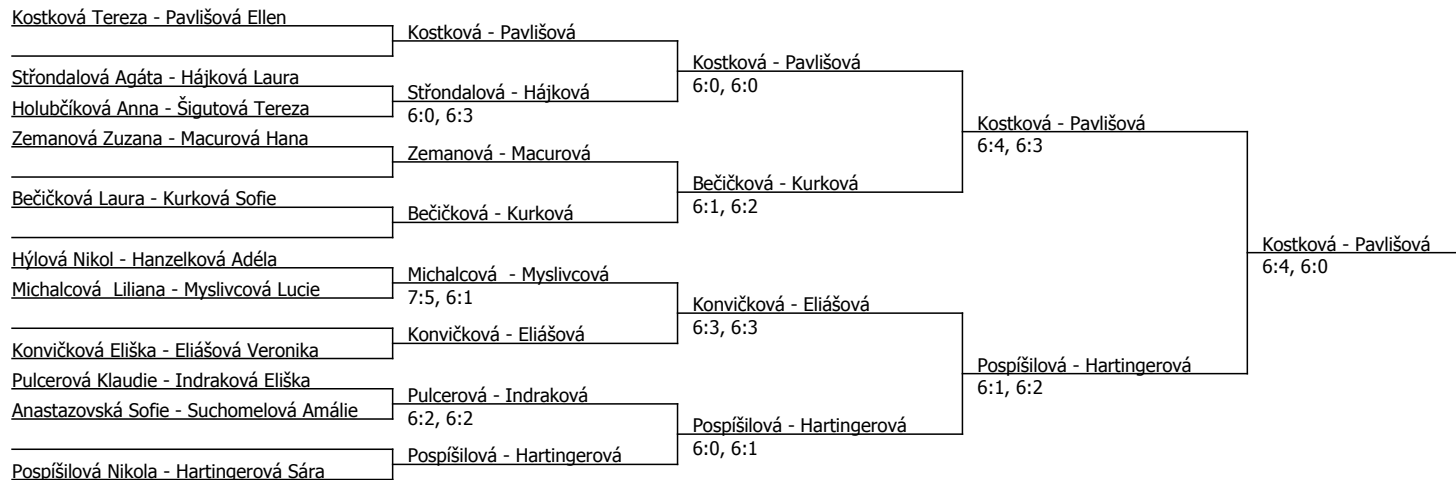

Sdružený přebor okresu Karviná, TK Havířov, z.s. (P - 700) - turnaj : 404973, sezóna : 2024

Kódové číslo: 404973; počet dvojic: 11	CŽ	BH
Hartingerová Sára	147	12
Pavlišová Ellen	154	9
Kostková Tereza	167	9
Konvičková Eliška	210	9
Eliášová Veronika	247	6
Macurová Hana	252	6
Pospíšilová Nikola	295	6
Hájková Laura	356	4

Součet BH: 61; Kategorie turnaje: 4