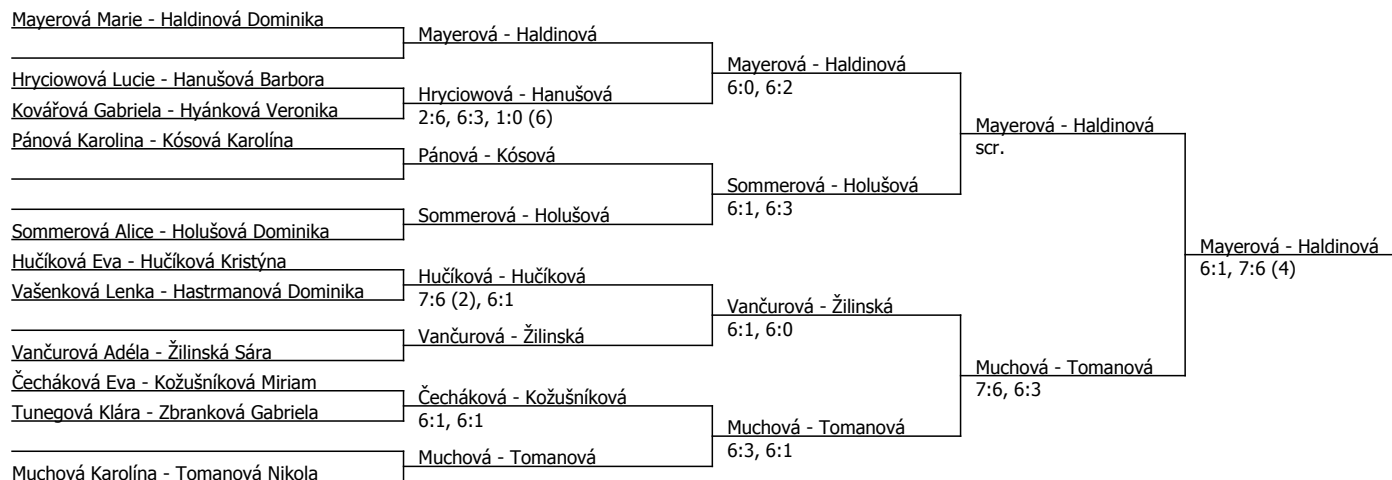

Halový oblastní přebor, severomoravský (P - 500) - turnaj : 404970, sezóna : 2013

Rozhodčí turnaje: M.Holík

Kódové číslo: 404970; počet dvojic: 11	CŽ	BH
Mayerová Marie	11	35
Haldinová Dominika	14	30
Tomanová Nikola	21	25
Vančurová Adéla	57	15
Muchová Karolína	61	15
Pánová Karolína	126	9
Sommerová Alice	140	9
Kósová Karolína	144	9

Součet BH: 147; Kategorie turnaje: 8