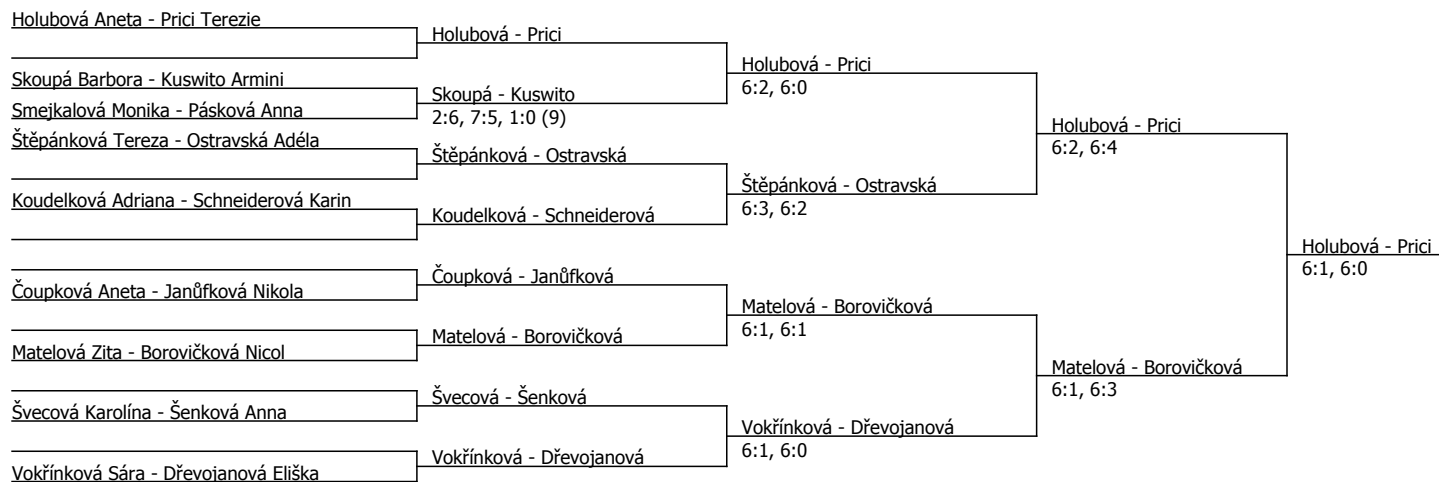

Halový oblastní přebor, jihomoravský (P - 900) - turnaj : 404940, sezóna : 2024

Kódové číslo: 404940; počet dvojic: 9	CŽ	BH
Prici Terezie	36	25
Holubová Aneta	71	15
Dřevojanová Eliška	91	15
Štěpánková Tereza	98	12
Vokřínková Sára	104	12
Ostravská Adéla	135	12
Borovičková Nicol	150	12
Matelová Zita	168	9

Součet BH: 112; Kategorie turnaje: 8