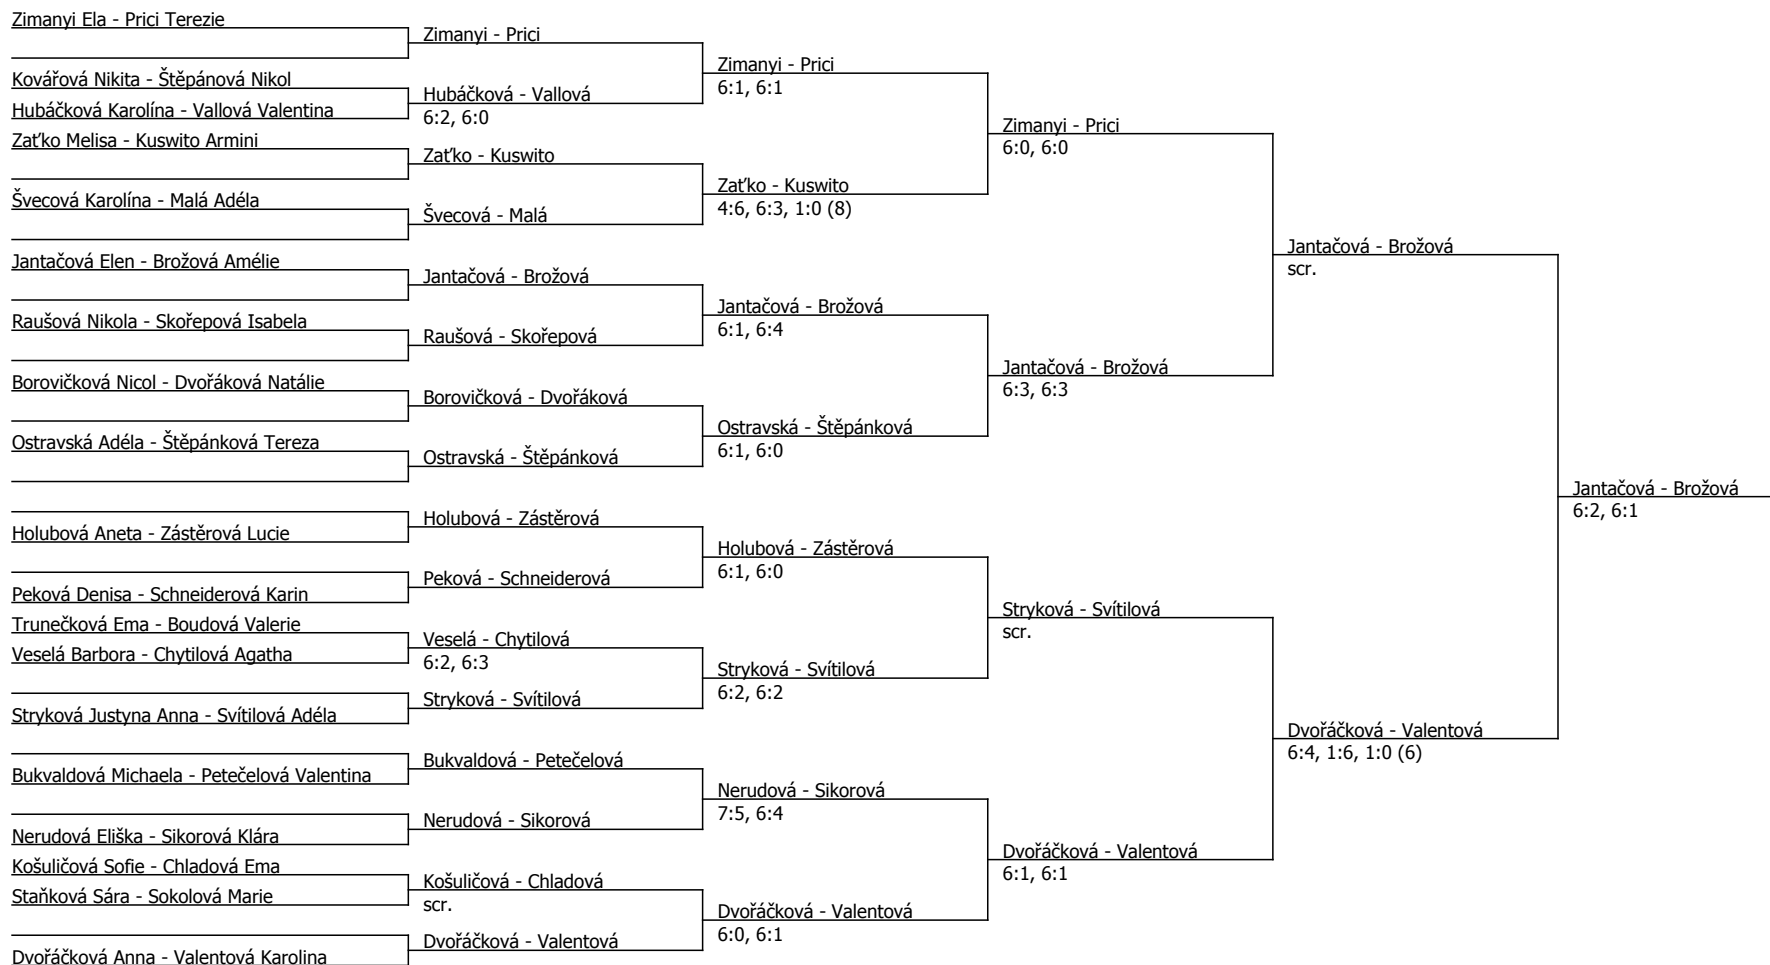

Halový oblastní přebor, jihomoravský (P - 900) - turnaj : 404940, sezóna : 2023

Kódové číslo: 404940; počet dvojic: 19	CŽ	BH
Valentová Karolína	43	20
Zimanyi Ela	53	20
Brožová Amélie	62	15
Jantačová Elen	63	15
Holubová Aneta	67	15
Svítlová Adéla	75	15
Prici Terezie	85	15
Chytilová Agatha	90	15

Součet BH: 130; Kategorie turnaje: 8