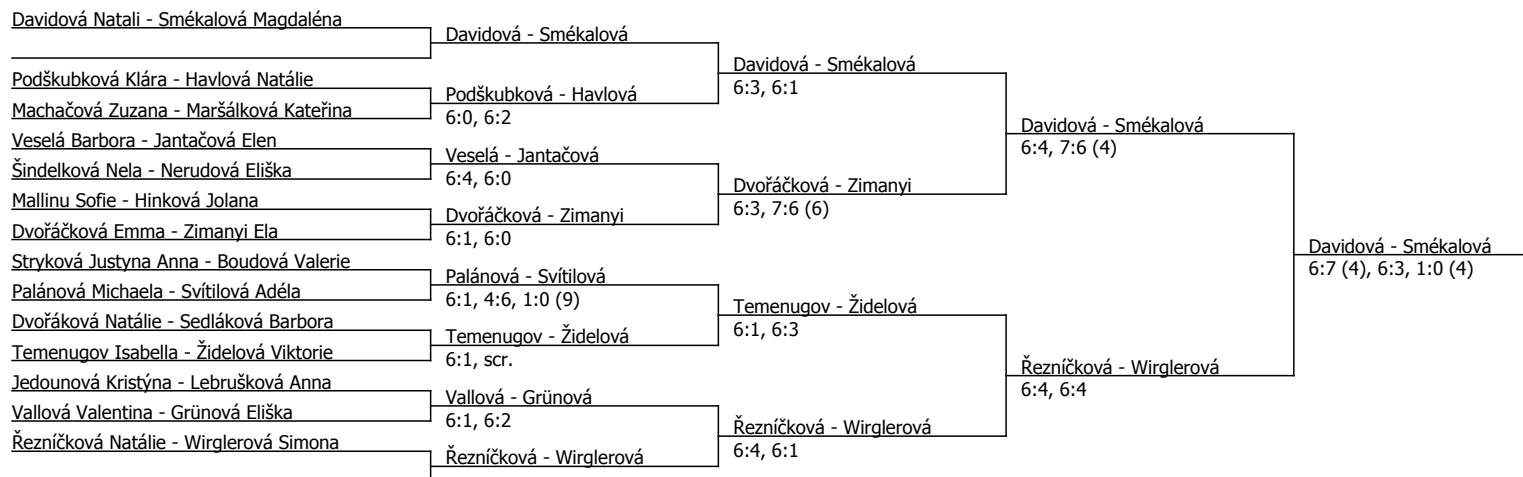

Poznámka zpracovatele: Po - 10:00 SF

Halový oblastní přebor, jihomoravský (P - 600) - turnaj : 404940, sezóna : 2022

Kódové číslo: 404940; počet dvojic: 14	CŽ	BH
Smékalová Magdaléna	17	30
Davidová Natali	33	20
Wirglerová Simona	41	20
Rezníčková Natálie	50	15
Židelová Viktorie	55	15
Jantačová Elen	57	15
Temenugov Isabella	66	15
Podškubková Klára	70	12

Součet BH: 142; Kategorie turnaje: 8