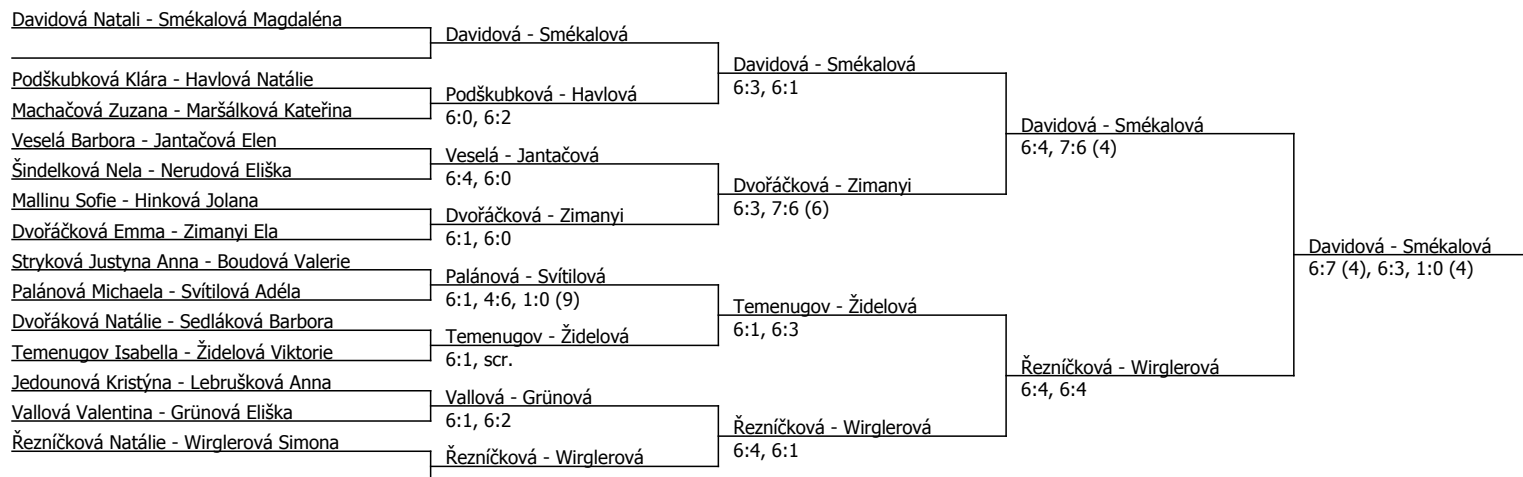

Smékalová Magdaléna	Smékalová																				
Grünová Eliška	Dvořáková	Smékalová	6:0, 6:0																		
Dvořáková Natálie	7:6 (5), 6:4																				
Hinková Jolana	Hinková	Machačová	6:3, scr.																		
Machačová Zuzana	Machačová																				
Svítilová Adéla	Svítilová	Svítilová	1:6, 6:3, 6:4																		
Zimanyi Ela	Zimanyi																				
Lebrušková Anna	Lebrušková	Jantačová	6:2, 6:1																		
Jantačová Elen	Jantačová																				
Wirglerová Simona	Wirglerová	Wirglerová	6:3, 6:0																		
Nerudová Eliška	Nerudová																				
Maršálková Kateřina	Maršálková	Stryková	6:3, 6:3																		
Stryková Justyna Anna	Stryková																				
Sedláková Barbora	Sedláková	Straková	4:6, 6:4, 7:5																		
Straková Ivana	Straková																				
Vallová Valentina	Vallová	Podšklubková	6:2, 6:1																		
Podšklubková Klára	Podšklubková																				
Temenugov Isabella	Temenugov	Holubová	6:4, 6:4																		
Holubová Aneta	Holubová																				
Jedounová Kristýna	Jedounová	Veselá	6:1, 6:0																		
Veselá Barbora	Veselá																				
Boudová Valerie	Boudová	Havlová	6:3, 6:4																		
Havlová Natálie	Havlová																				
Dvořáčková Emma	Dvořáčková	Řezníčková	5:7, 6:3, 6:3																		
Řezníčková Natálie	Řezníčková																				
Židelová Viktorie	Židelová	Židelová	6:0, 6:2																		
Ferdusová Monika Viktorie	Ferdusová																				
Palánová Michaela	Palánová	Paštiková	6:4, 6:4																		
Paštiková Julie	Paštiková																				
Šindelková Nela	Šindelková	Šindelková	6:0, 7:5																		
Mallinu Sofie	Mallinu																				
Sokolová Marie	Sokolová	Davidová	6:2, 6:4																		
Davidová Natali	Davidová																				