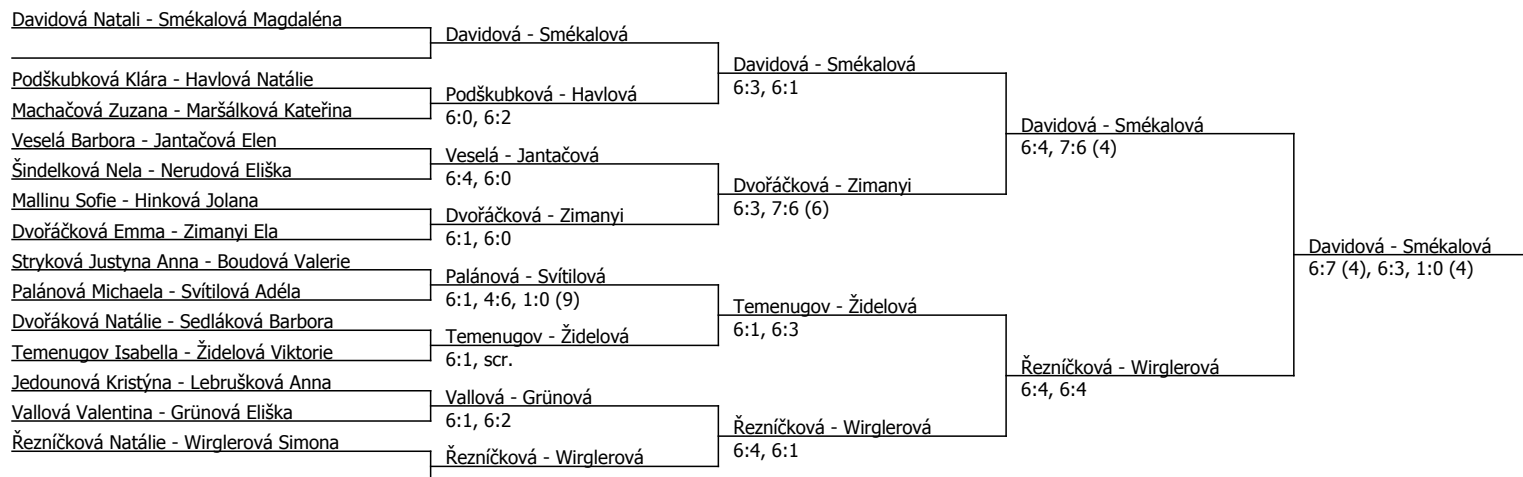

Halový oblastní přebor, jihomoravský (P - 600) - turnaj : 404940, sezóna : 2022

Kódové číslo: 404940; počet dvojic: 14	CŽ	BH
Smékalová Magdaléna	17	30
Davidová Natali	33	20
Wirglerová Simona	41	20
Rezníčková Natálie	50	15
Židelová Viktorie	55	15
Jantačová Elen	57	15
Temenugov Isabella	66	15
Podškubková Klára	70	12

Součet BH: 142; Kategorie turnaje: 8