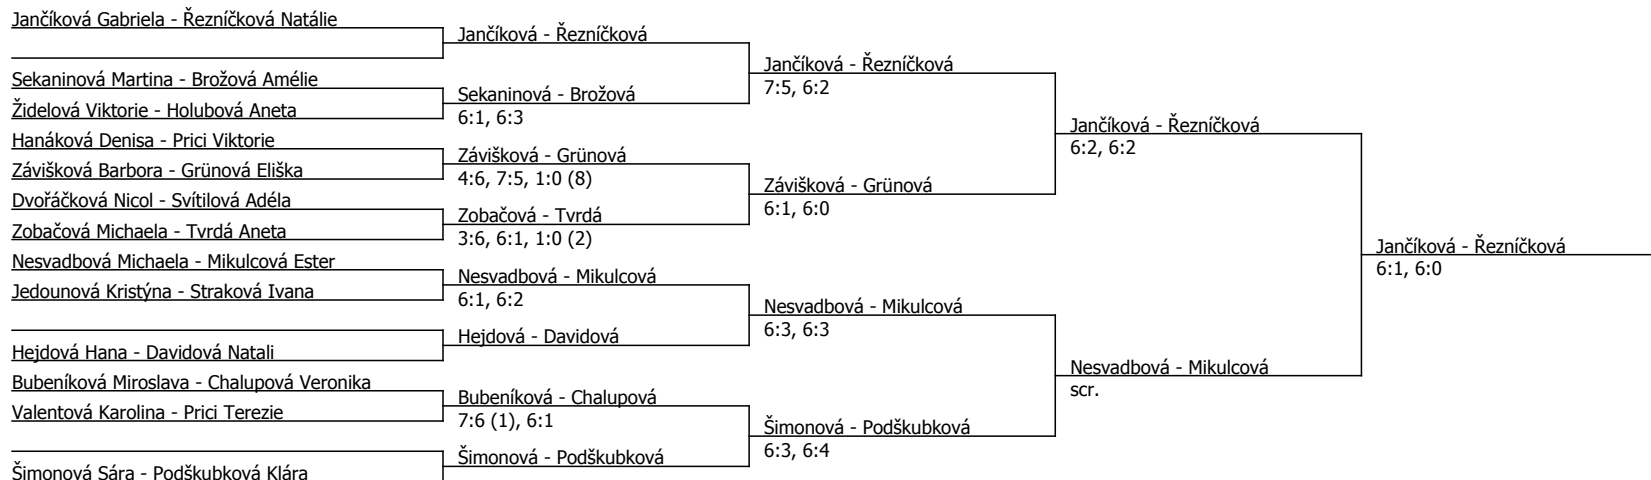

Halový oblastní přebor, jihomoravský (P - 600) - turnaj : 404940, sezóna : 2020

Kódové číslo: 404940; počet dvojic: 13	CŽ	BH
Řezníčková Natálie	62	15
Šimonová Sára	66	15
Jančíková Gabriela	67	15
Hanáková Denisa	72	15
Podškubková Klára	91	15
Prici Viktorie	93	15
Hejřdová Hana	118	12
Davidová Natali	125	12

Součet BH: 114; Kategorie turnaje: 8