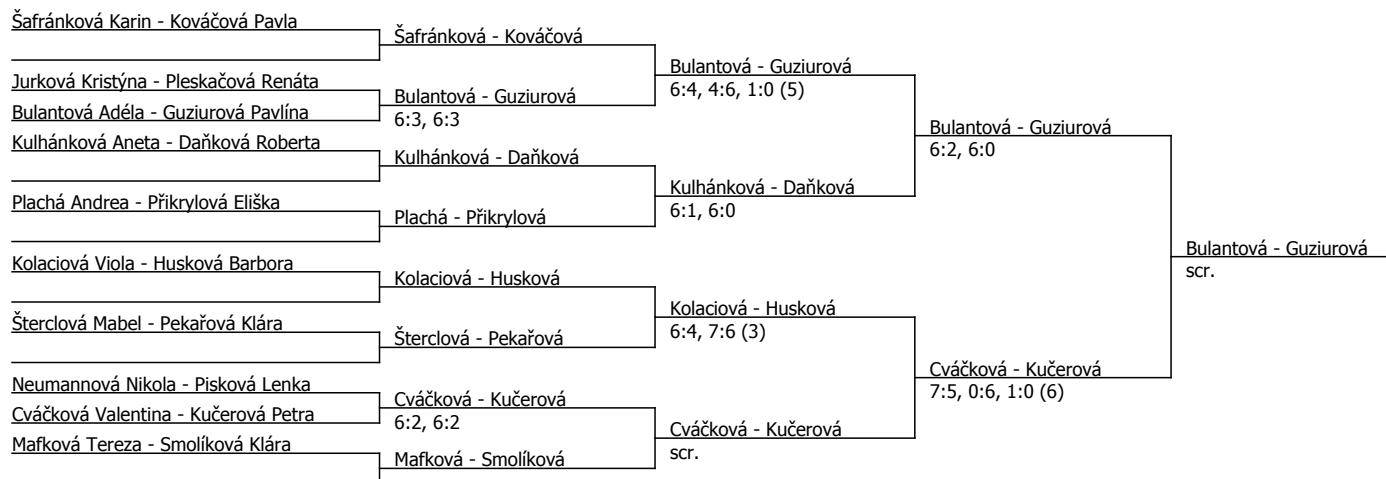

Halový oblastní přebor, jihomoravský (P - 500) - turnaj : 404940, sezóna : 2014

Rozhodčí turnaje: Vladeka Luboš

Kódové číslo: 404940; počet dvojic: 10	CŽ	BH
Kováčová Pavla	30	25
Pekařová Klára	51	15
Smolíková Klára	79	12
Kulhánková Aneta	89	12
Pleskačová Renáta	95	12
Guziurová Pavlína	102	12
Mafková Tereza	111	12
Šafránková Karin	118	9

Součet BH: 109; Kategorie turnaje: 8