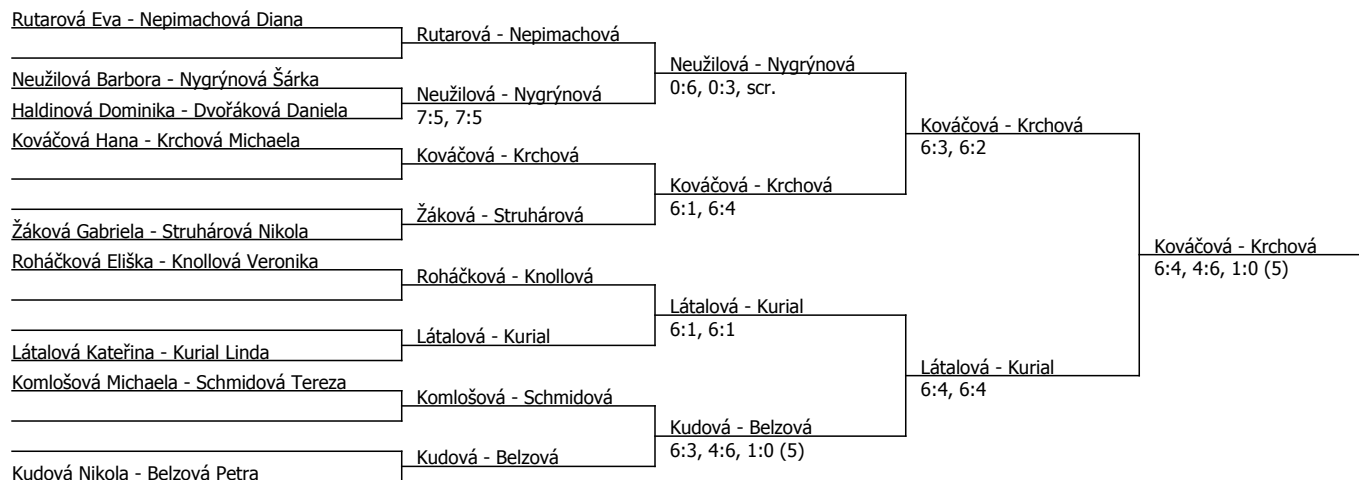

Halový oblastní přebor, jihomoravský (P - 500) - turnaj : 404940, sezóna : 2010

Rozhodčí turnaje: Jiří Vyhliďal

Poznámka zpracovatele: Hráčka Rutarová skrečovala zápas kvůli zranění při utkání.

Kódové číslo: 404940; počet dvojic: 9	CŽ	BH
Rutarová Eva	35	25
Látalová Kateřina	58	15
Belzová Petra	61	15
Nepimachová Diana	68	15
Žáková Gabriela	72	15
Kováčová Hana	78	15
Kudová Nikola	79	15
Krchová Michaela	82	12

Součet BH: 127; Kategorie turnaje: 8