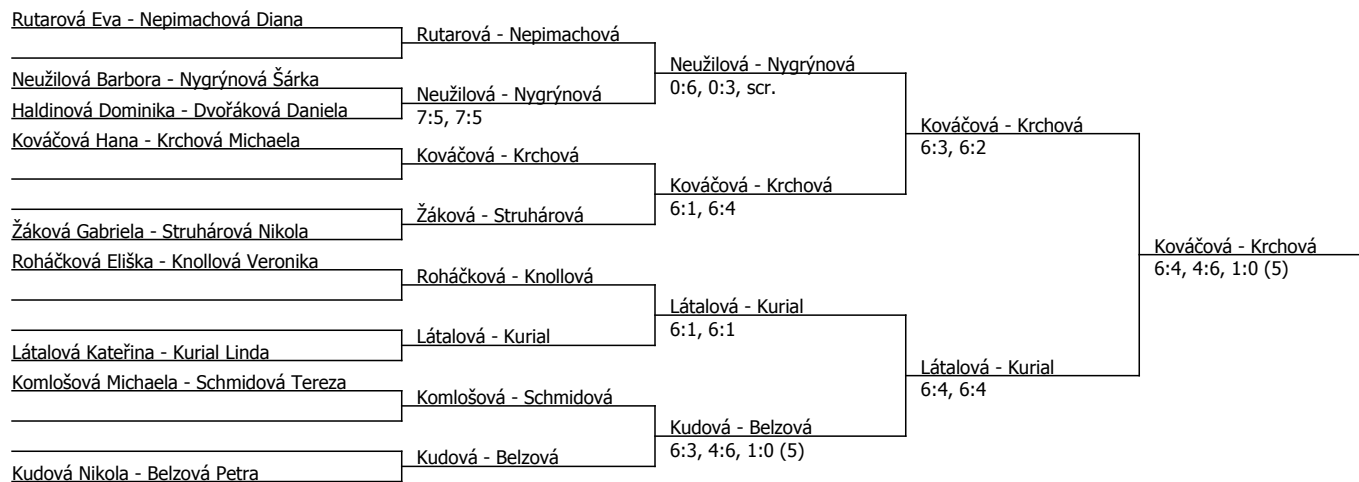

Halový oblastní přebor, jihomoravský (P - 500) - turnaj : 404940, sezóna : 2010

Rozhodčí turnaje: Jiří Vyhlídal

Poznámka zpracovatele: Hráčka Rutarová skrečovala zápas kvůli zranění při utkání.

Kódové číslo: 404940; počet dvojic: 9	CŽ	BH
Rutarová Eva	35	25
Látalová Kateřina	58	15
Belzová Petra	61	15
Nepimachová Diana	68	15
Žáková Gabriela	72	15
Kováčová Hana	78	15
Kudová Nikola	79	15
Krchová Michaela	82	12

Součet BH: 127; Kategorie turnaje: 8