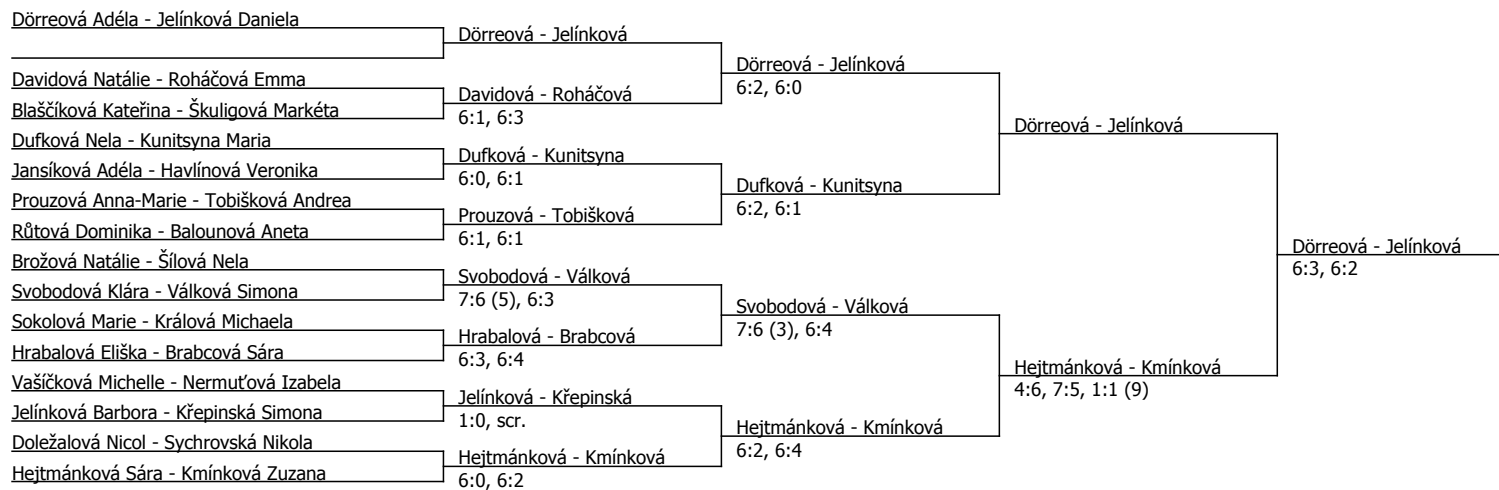

Halový oblastní přebor, východočeský (P - 400) - turnaj : 404920, sezóna : 2020

Kódové číslo: 404920; počet dvojic: 15	CŽ	BH
Dörreová Adéla	24	30
Jelínková Daniela	33	25
Hejtmánková Sára	35	25
Kmínková Zuzana	41	20
Hrabalová Eliška	88	15
Jelínková Barbora	92	15
Kunitsyna Maria	102	12
Dufková Nela	108	12

Součet BH: 154; Kategorie turnaje: 8