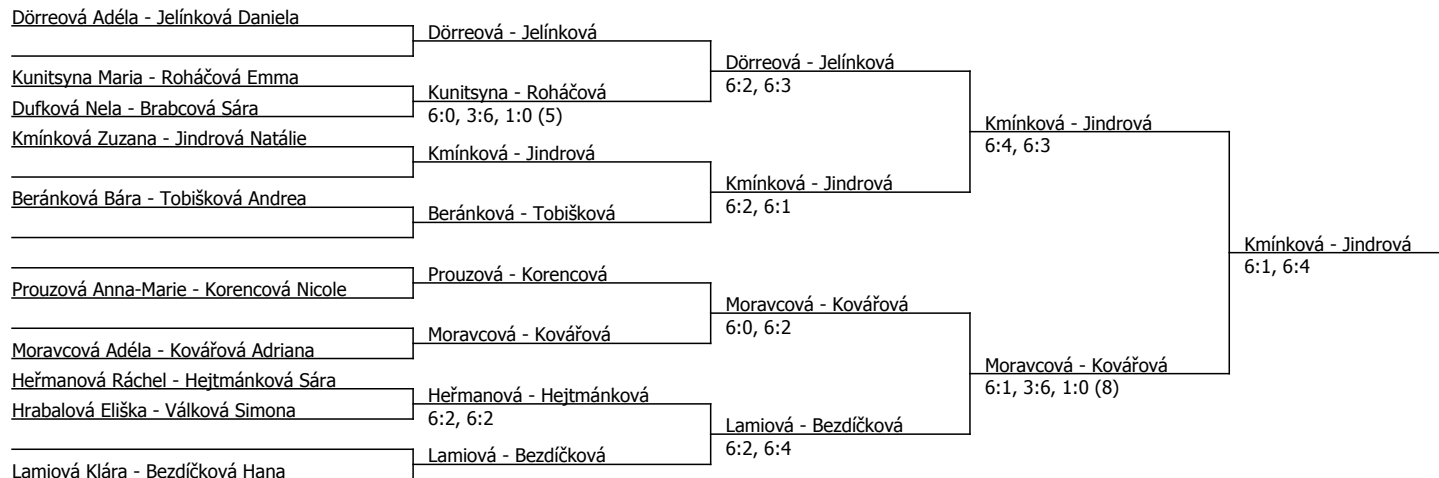

Součet BH: 155; Kategorie turnaje: 8

Poznámka zpracovatele: Časový harmonogram na sobotu 9.2.2019 (předpokládaný začátek utkání).

09:00 hod: Brabcová-Válková, Roháčová-Hejtmánková, Kovářová-Tobišková,

10:00 hod: Prouzová-Korsáková, Hrabalová-Kovářová, Jelínková-Moravcová, Štvanice 38, 170 00 Praha 7

11:30 hod: Korencová-Dufková, Jelínková B. Kunitsyna, Dörreová-Brabcová/Válková

13:00 hod: Kmínková, Lamiová, Bezdíčková,

14:30 hod: Heřmanová, Jelínková D., Jindrová, Moravcová.

Uzávěrka přihlášek do čtyřhry ve 14:30 hodin.

Uzávěrka přihlášek do čtyřhry ve 14:30 hodin.

Halový oblastní přebor, východočeský (P - 400) - turnaj : 404920, sezóna : 2019

Kódové číslo: 404920; počet dvojic: 10	CŽ	BH
Dörreová Adéla	17	30
Moravcová Adéla	30	25
Lamiová Klára	53	20
Jelínková Daniela	62	20
Bezdíčková Hana	66	15
Heřmanová Ráchel	84	15
Jindrová Natálie	89	15
Kmínková Zuzana	93	15