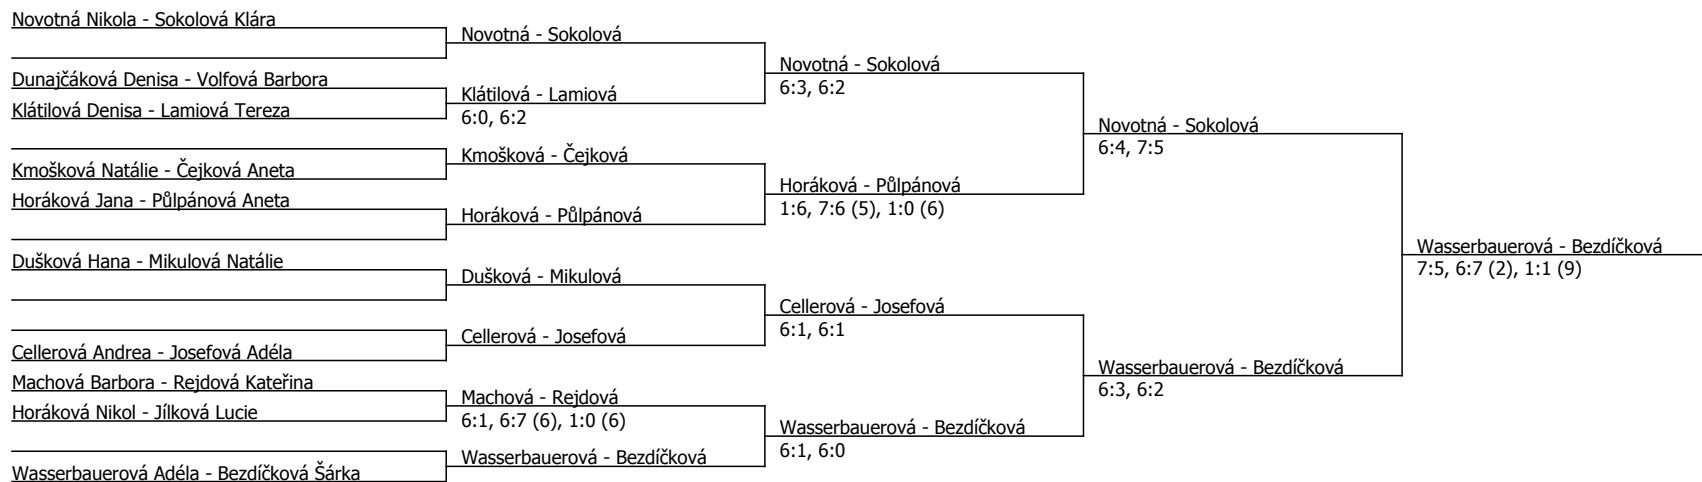

Vlkovská Veronika	Vlkovská				
Dušková Hana	Dušková	Vlkovská	6:2, 6:2		
Mikysková Klára	6:3, 6:4				
Volfová Barbora	Jílková	Vlkovská	6:2, 6:0		
Jílková Lucie	7:6 (4), 7:6 (0)	Fiedlerová	6:0, 6:0		
Fiedlerová Kristýna	Fiedlerová				
Bezdíčková Šárka	Bezdíčková	Vlkovská	6:1, 6:3		
Lamiová Tereza	Lamiová	Lamiová	6:1, 6:1		
Horáková Nikol	6:1, 6:1				
Klátilová Denisa	Klátilová	Lamiová	6:4, 7:5		
Kmošková Natálie	3:6, 6:4, 6:4	Cellerová	7:5, 6:3		
Cellerová Andrea	Cellerová				
Sokolová Klára	Sokolová	Vlkovská	6:1, 6:2		
Horáková Jana	Horáková	Sokolová	6:1, 7:6 (2)		
Machová Barbora	6:4, 6:2				
Vosečková Marie	Vosečková	Wasserbauerová	6:3, 7:6 (2)		
Čejková Aneta	7:5, 6:2	Wasserbauerová	6:0, 6:1		
Wasserbauerová Adéla	Wasserbauerová				
Josefová Adéla	Josefová	Novotná	6:2, 6:2		
Půlpánová Aneta	Josefová				
Mikulová Natálie	Mikulová	Novotná	6:3, 6:2		
Dunajčáková Denisa	7:6 (4), 3:6, 6:4				
Rejdová Kateřina	Rejdová	Novotná	6:2, 2:6, 6:0		
	6:2, 6:3				
Novotná Nikola	Novotná				
	6:0, 6:0				

Rozhodčí turnaje: Jílek zdeněk

Poznámka zpracovatele: Zápas o 3. místo vyhrála bez boje Lamiová Tereza a stala se náhradnicí na HMČR.

Součet BH: 128; Kategorie turnaje: 8

Halový oblastní přebor, východočeský (P - 200) - turnaj : 404920, sezóna : 2014