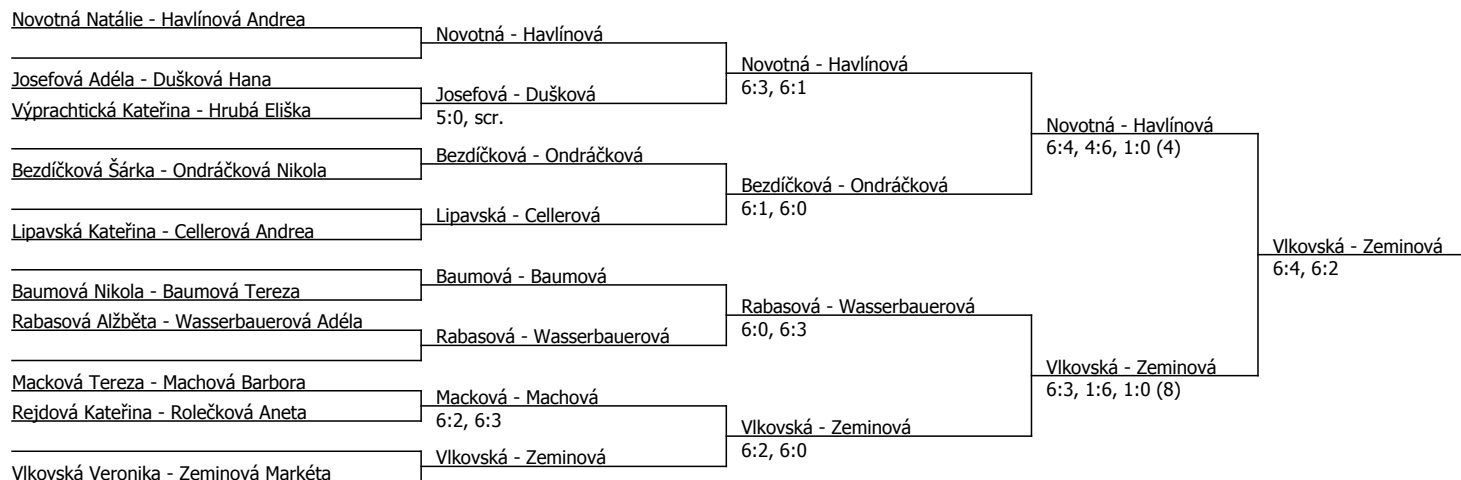

Halový oblastní přebor, východočeský (P - 200) - turnaj : 404920, sezóna : 2013

Kódové číslo: 404920; počet dvojic: 10	CŽ	BH
Novotná Natálie	23	25
Havlíňová Andrea	50	15
Zeminová Markéta	67	15
Vlkovská Veronika	72	12
Cellerová Andrea	87	12
Wasserbauerová Adéla	100	12
Rabasová Alžběta	102	12
Ondráčková Nikola	109	12

Součet BH: 115; Kategorie turnaje: 8