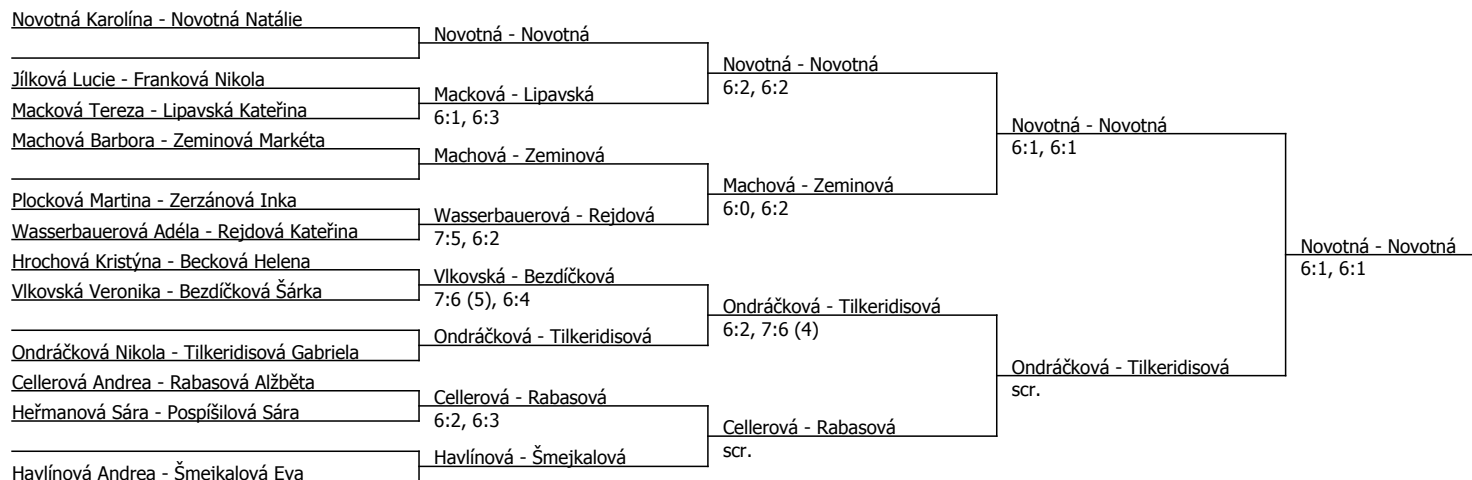

Halový oblastní přebor, východočeský (P - 200) - turnaj : 404920, sezóna : 2012

Kódové číslo: 404920; počet dvojic: 12	CŽ	BH
Novotná Natálie	33	25
Novotná Karolína	47	20
Havlíňová Andrea	61	15
Ondráčková Nikola	64	15
Šmejkalová Eva	65	15
Zeminová Markéta	95	12
Franková Nikola	105	12
Tilkeridisová Gabriela	125	12

Součet BH: 126; Kategorie turnaje: 8