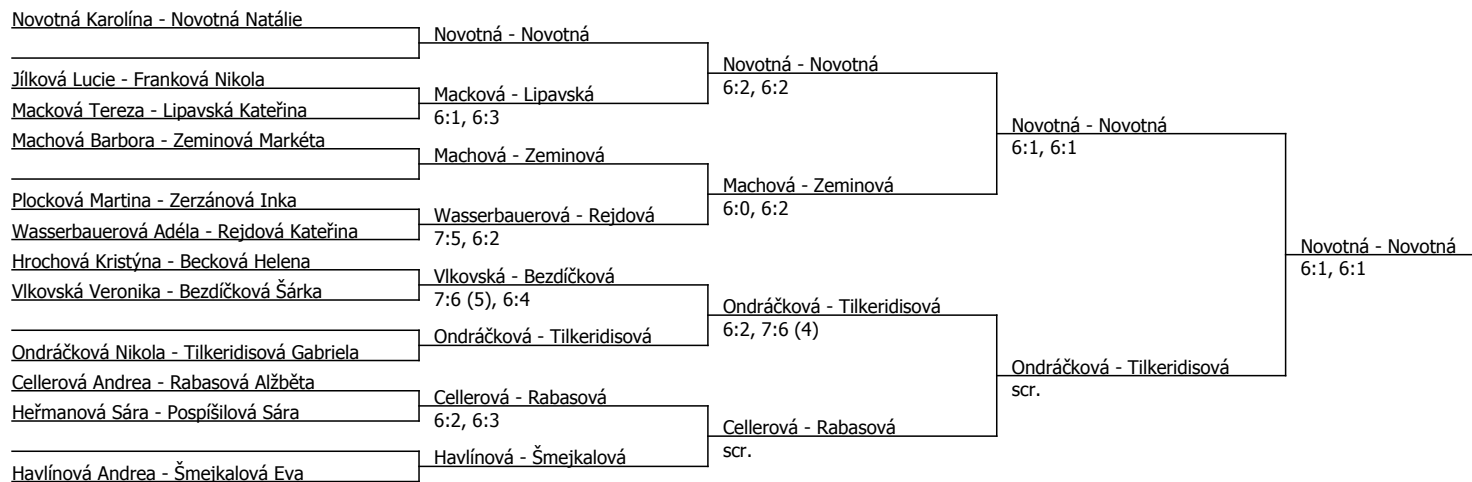

Halový oblastní přebor, východočeský (P - 200) - turnaj : 404920, sezóna : 2012

Kódové číslo: 404920; počet dvojic: 12	CŽ	BH
Novotná Natálie	33	25
Novotná Karolína	47	20
Havlíňová Andrea	61	15
Ondráčková Nikola	64	15
Šmejkalová Eva	65	15
Zeminová Markéta	95	12
Franková Nikola	105	12
Tilkeridisová Gabriela	125	12

Součet BH: 126; Kategorie turnaje: 8