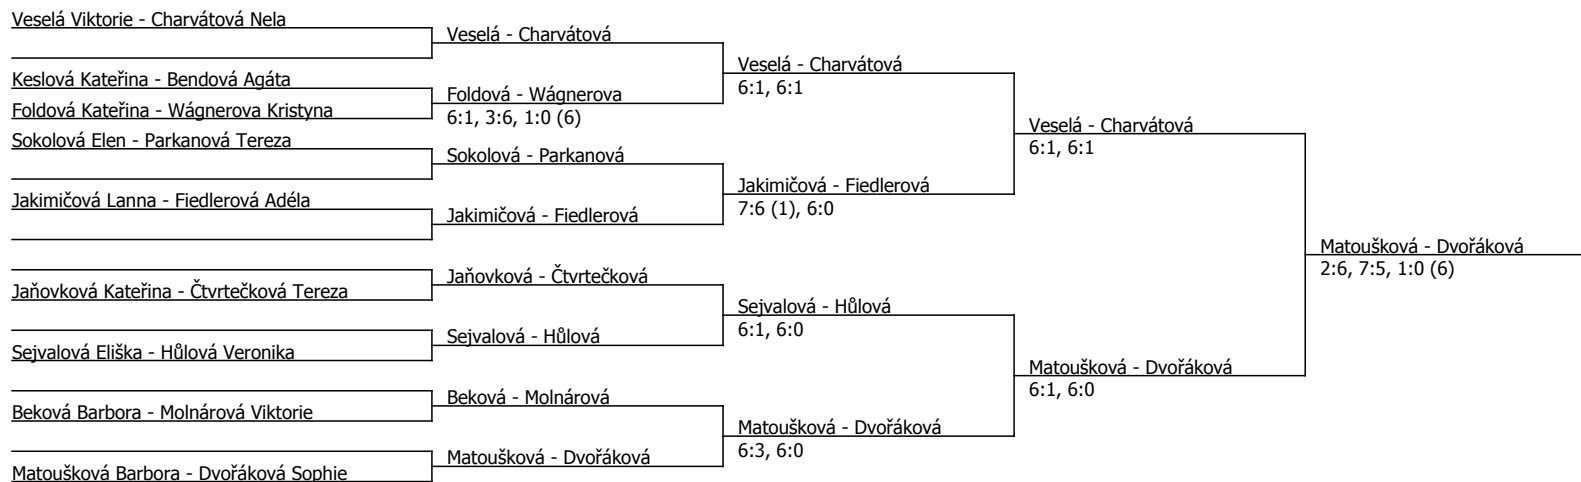

Kódové číslo: 402900; počet účastníků: 20	CŽ	BH
Oliveriusová Sára	54	20
Matoušková Barbora	67	15
Dvořáková Sophie	101	12
Hůlová Veronika	130	12
Kovar Nicol	136	12
Sejvalová Eliška	180	9
Veselá Viktorie	213	9
Wágnerova Kristyna	222	9

Součet BH: 98; Kategorie turnaje: 8

Halový oblastní přebor, severočeský (P - 800) - turnaj : 404900, sezóna : 2024

Kódové číslo: 404900; počet dvojic: 9	CŽ	BH
Charvátová Nela	10	60
Matoušková Barbora	67	15
Dvořáková Sophie	101	12
Hůlová Veronika	130	12
Parkanová Tereza	175	9
Sejvalová Eliška	180	9
Veselá Viktorie	213	9
Wágnerova Kristyna	222	9