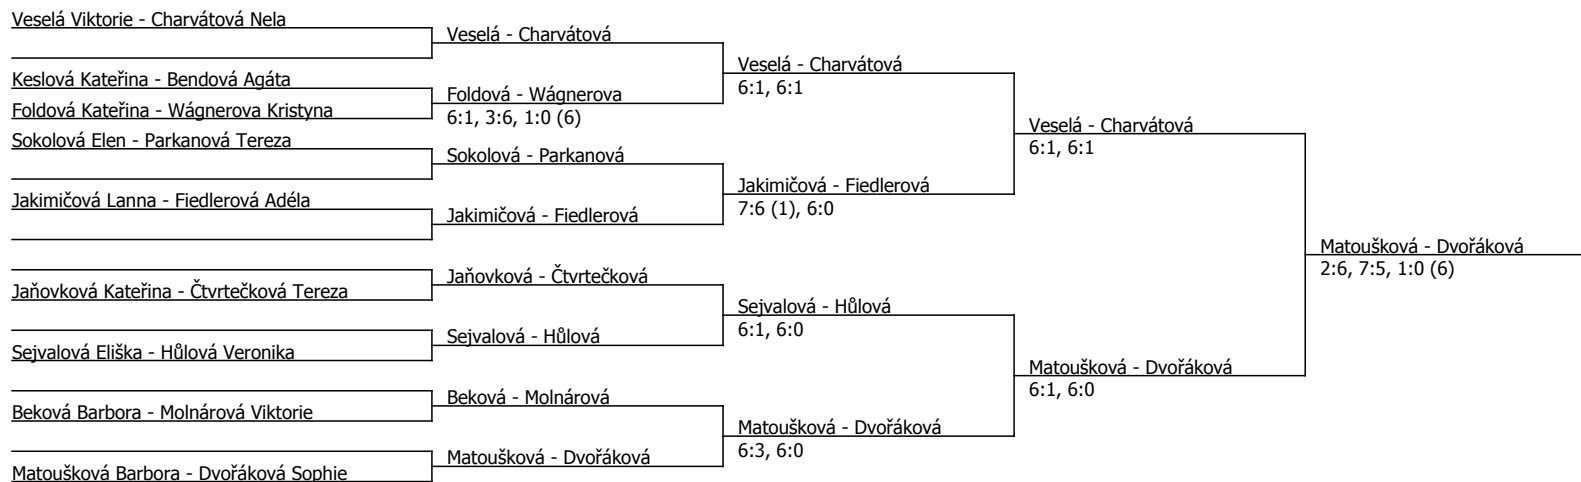

Kódové číslo: 402900; počet účastníků: 20	CŽ	BH
Oliveriusová Sára	54	20
Matoušková Barbora	67	15
Dvořáková Sophie	101	12
Hůlová Veronika	130	12
Kovar Nicol	136	12
Sejvalová Eliška	180	9
Veselá Viktorie	213	9
Wágnerova Kristyna	222	9

Součet BH: 98; Kategorie turnaje: 8

Halový oblastní přebor, severočeský (P - 800) - turnaj : 404900, sezóna : 2024

Kódové číslo: 404900; počet dvojic: 9	CŽ	BH
Charvátová Nela	18	35
Matoušková Barbora	67	15
Dvořáková Sophie	101	12
Hůlová Veronika	130	12
Parkanová Tereza	175	9
Sejvalová Eliška	180	9
Veselá Viktorie	213	9
Wágnerova Kristyna	222	9