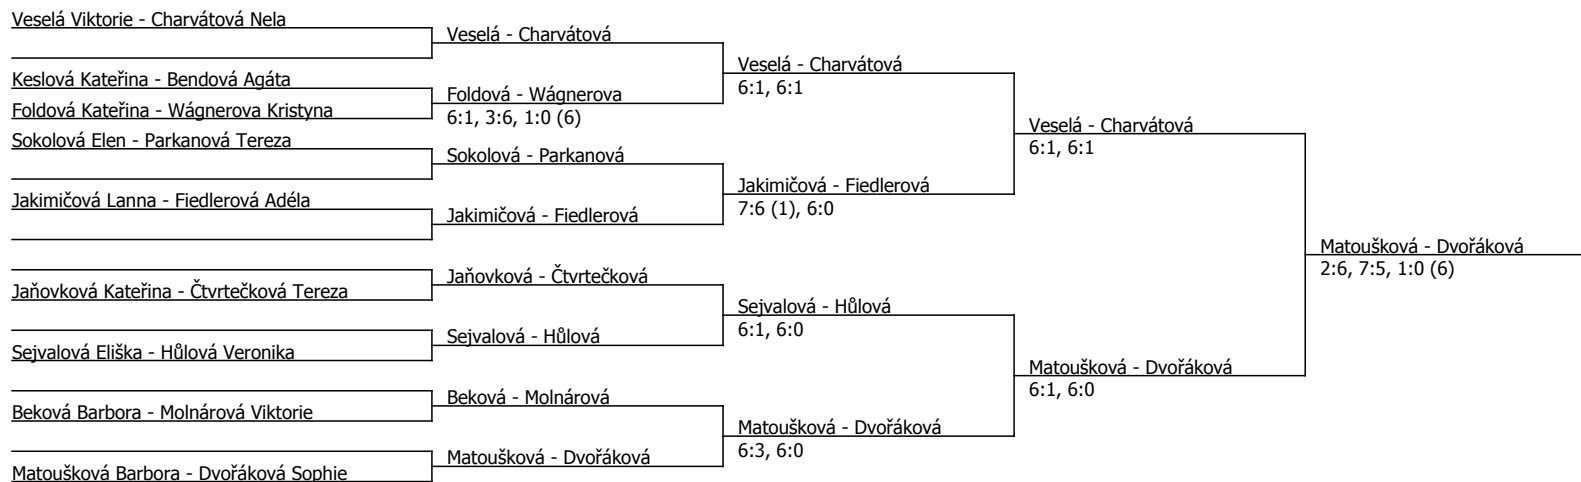

Kódové číslo: 402900; počet účastníků: 20	CŽ	BH
Oliveriusová Sára	54	20
Matoušková Barbora	67	15
Dvořáková Sophie	101	12
Hůlová Veronika	130	12
Kovar Nicol	136	12
Sejvalová Eliška	180	9
Veselá Viktorie	213	9
Wagnerova Kristyna	222	9

Součet BH: 98; Kategorie turnaje: 8

Halový oblastní přebor, severočeský (P - 800) - turnaj : 404900, sezóna : 2024

Kódové číslo: 404900; počet dvojic: 9	CŽ	BH
Charvátová Nela	18	35
Matoušková Barbora	67	15
Dvořáková Sophie	101	12
Hůlová Veronika	130	12
Parkanová Tereza	175	9
Sejvalová Eliška	180	9
Veselá Viktorie	213	9
Wágnerova Kristyna	222	9