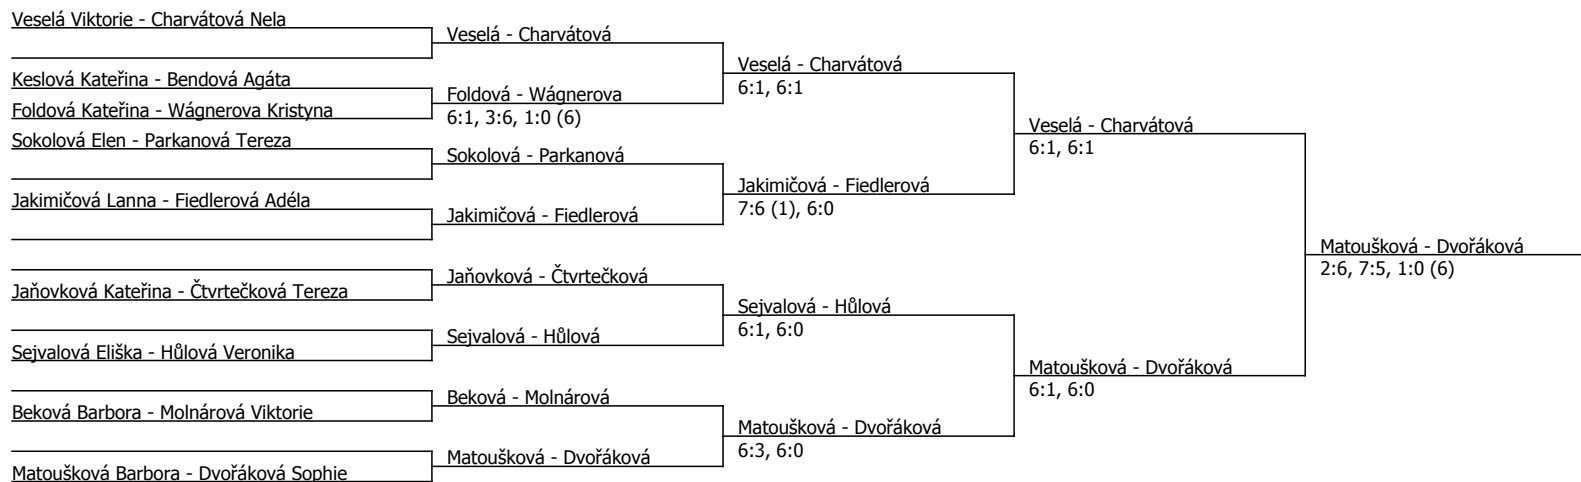

Kódové číslo: 402900; počet účastníků: 20	CZ	BH
Oliveriusová Sára	54	20
Matoušková Barbora	67	15
Dvořáková Sophie	101	12
Hůlová Veronika	130	12
Kovar Nicol	136	12
Sejvalová Eliška	180	9
Veselá Viktorie	213	9
Wagnerova Kristyna	222	9

Součet BH: 98; Kategorie turnaje: 8

Halový oblastní přebor, severočeský (P - 800) - turnaj : 404900, sezóna : 2024

Kódové číslo: 404900; počet dvojic: 9	CŽ	BH
Charvátová Nela	10	60
Matoušková Barbora	67	15
Dvořáková Sophie	101	12
Hůlová Veronika	130	12
Parkanová Tereza	175	9
Sejvalová Eliška	180	9
Veselá Viktorie	213	9
Wágnerova Kristyna	222	9