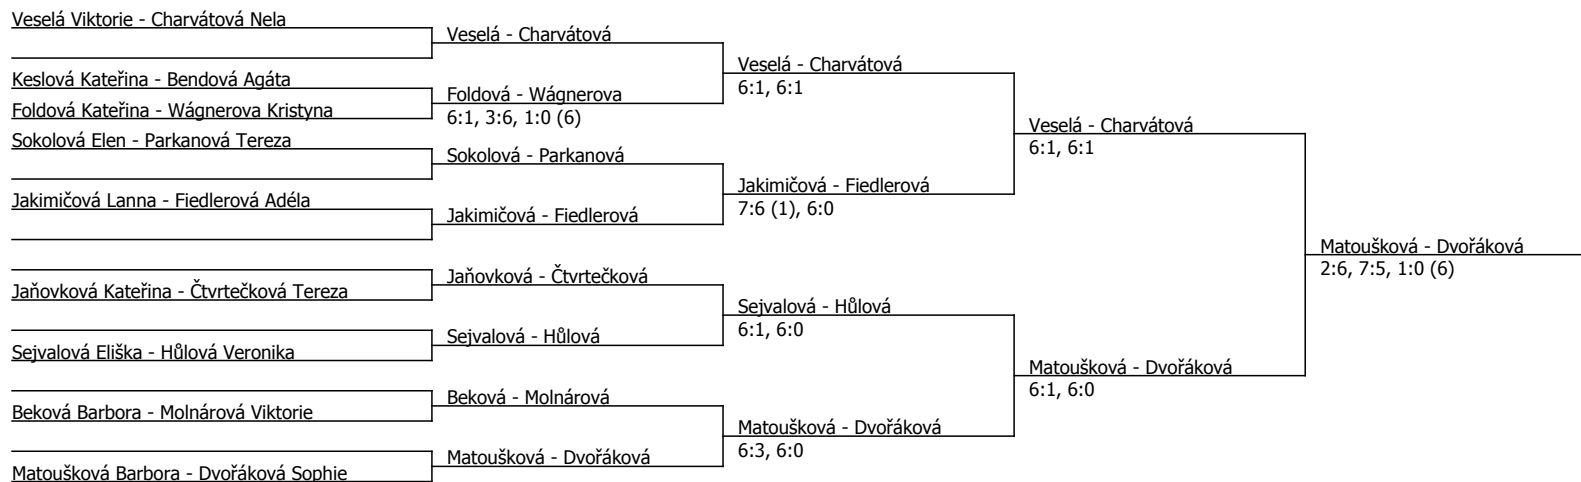

Halový oblastní přebor, severočeský (P - 800) - turnaj : 404900, sezóna : 2024

Kódové číslo: 404900; počet dvojic: 9	CŽ	BH
Charvátová Nela	10	60
Matoušková Barbora	67	15
Dvořáková Sophie	101	12
Hůlová Veronika	130	12
Parkanová Tereza	175	9
Sejvalová Eliška	180	9
Veselá Viktorie	213	9
Wágnerova Kristyna	222	9

Součet BH: 135; Kategorie turnaje: 8