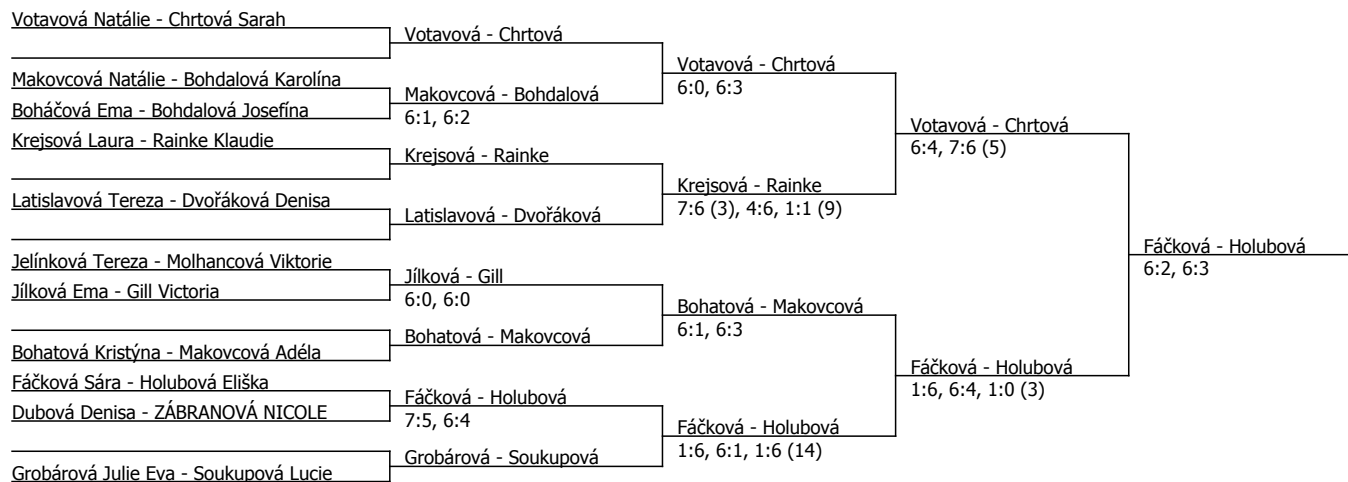

Halový oblastní přebor, jihočeský (P - 600) - turnaj : 404860, sezóna : 2024

Kódové číslo: 404860; počet dvojic: 11	CŽ	BH
Soukupová Lucie	115	12
Rainke Klaudie	139	12
Chrtová Sarah	149	12
Votavová Natálie	165	9
Bohatová Kristýna	199	9
Makovcová Adéla	201	9
Fáčková Sára	208	9
Krejsová Laura	210	9

Součet BH: 81; Kategorie turnaje: 8