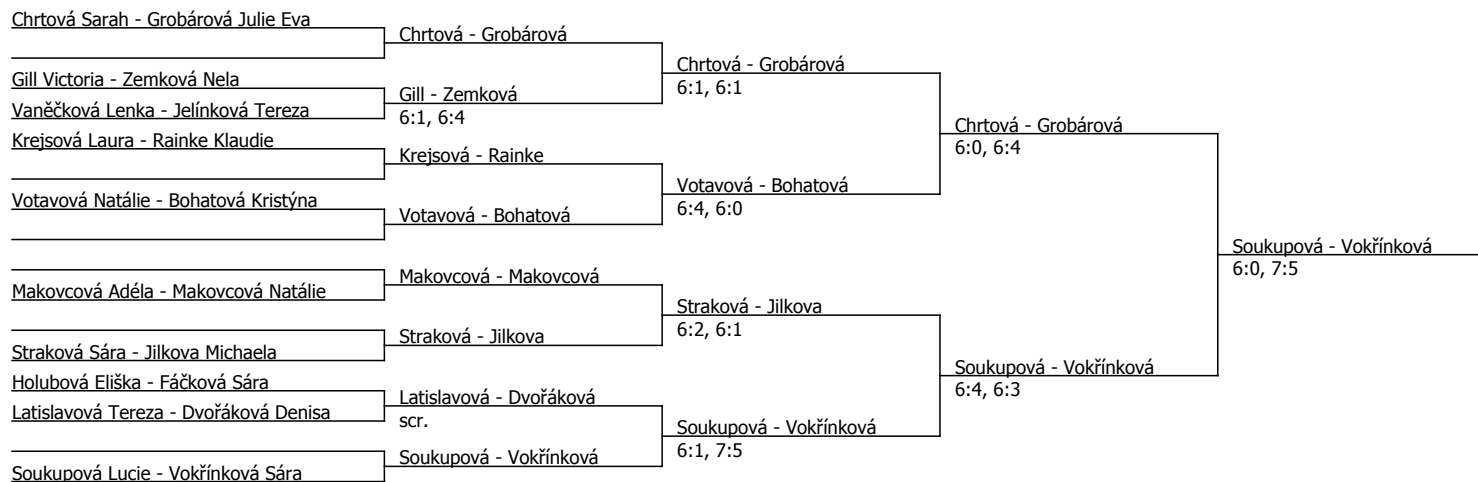

Halový oblastní přebor, jihočeský (P - 600) - turnaj : 404860, sezóna : 2023

Kódové číslo: 404860; počet dvojic: 10	CŽ	BH
Soukupová Lucie	103	12
Jilkova Michaela	159	9
Votavová Natálie	175	9
Chrtová Sarah	176	9
Grobárová Julie Eva	206	9
Rainke Klauďie	206	9
Straková Sára	249	6
Krejsová Laura	271	6

Součet BH: 69; Kategorie turnaje: 8