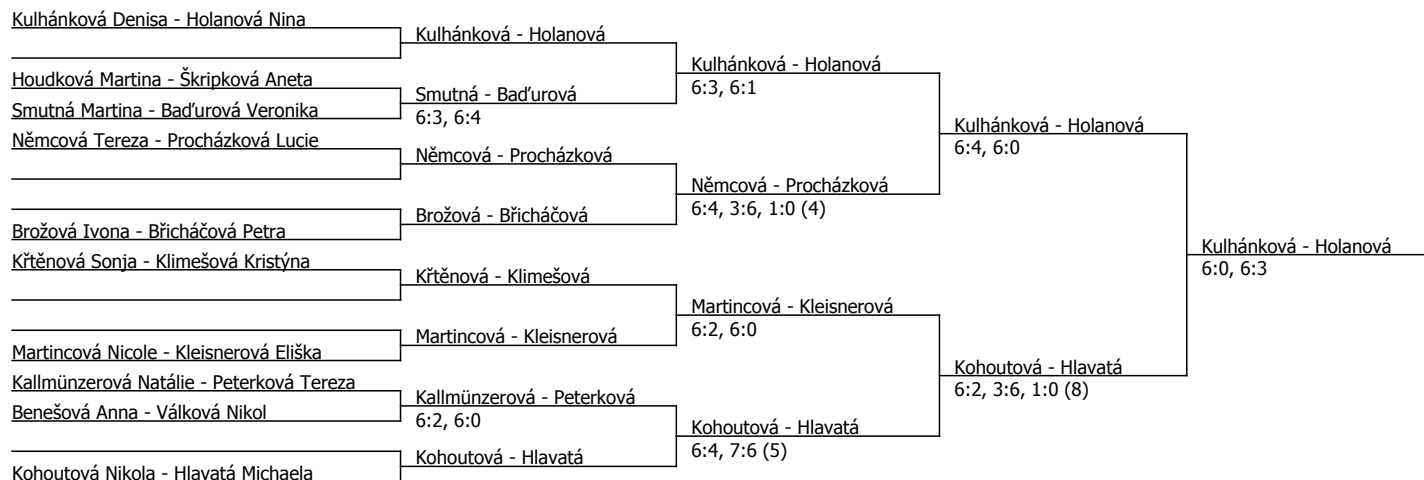

Halový oblastní přebor, Praha (P - 400) - turnaj : 404800, sezóna : 2013

Rozhodčí turnaje: Adam Konečný

| Kódové číslo: 404800; počet dvojic: 10 | CŽ | BH |
|--|----|----|
| Kulháňková Denisa                      | 15 | 30 |
| Holanová Nina                          | 16 | 30 |
| Kohoutová Nikola                       | 26 | 25 |
| Procházková Lucie                      | 42 | 20 |
| Martincová Nicole                      | 46 | 15 |
| Kallmünzerová Natálie                  | 47 | 15 |
| Kleisnerová Eliška                     | 48 | 15 |
| Břicháčová Petra                       | 52 | 15 |

Součet BH: 165; Kategorie turnaje: 8