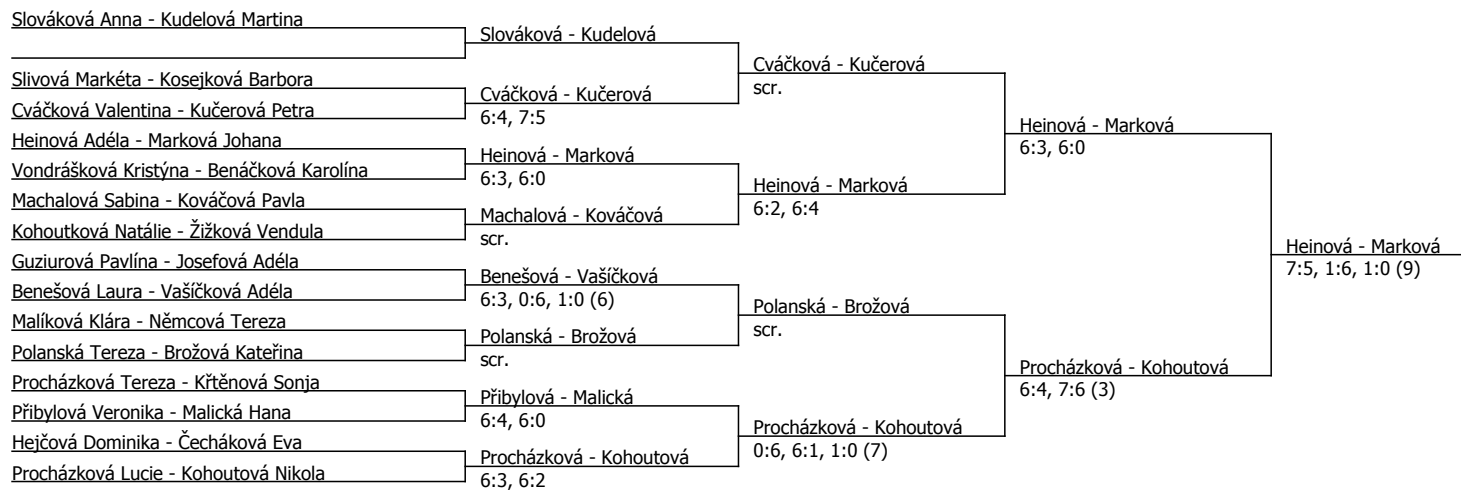

Halové MČR, ČTS (H) - turnaj : 404700, sezóna : 2015

Rozhodčí turnaje: Hanzlíková Blanka

Kódové číslo: 404700; počet dvojic: 15	CŽ	BH
Procházková Lucie	6	45
Kudelová Martina	9	45
Marková Johana	12	35
Slováková Anna	14	35
Slivová Markéta	15	30
Brožová Kateřina	17	30
Polanská Tereza	19	30
Kohoutová Nikola	19	30

Součet BH: 280; Kategorie turnaje: 15