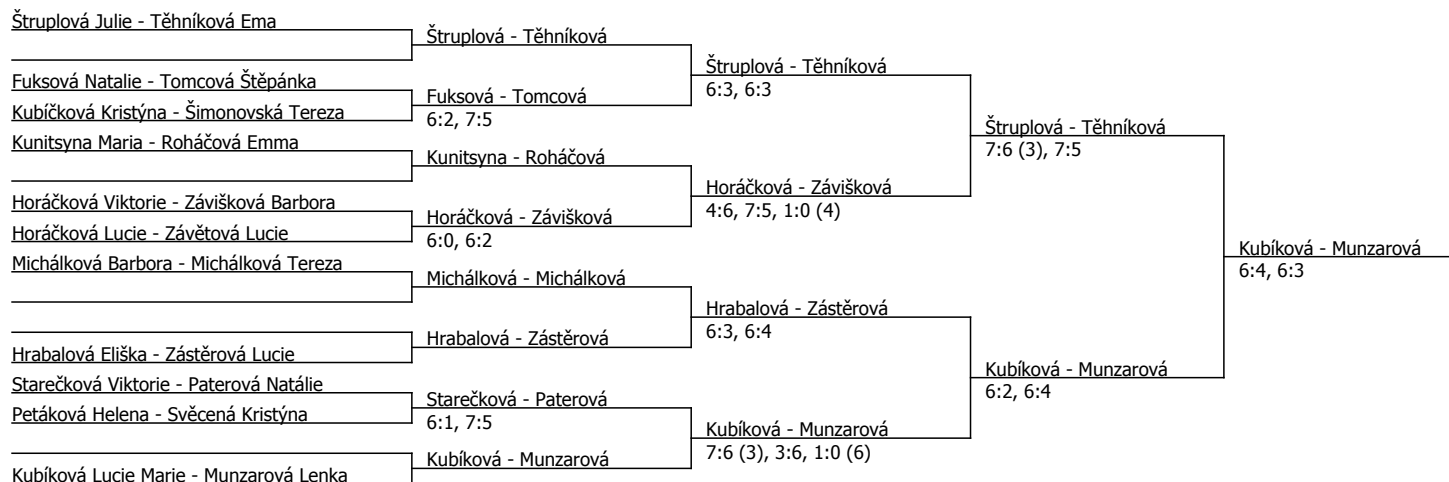

TK Rapid Cup, TK RAPID LIBEREC (B - 600) - turnaj : 404147, sezóna : 2020

Kódové číslo: 404147; počet dvojic: 11	CŽ	BH
Štruplová Julie	14	35
Munzarová Lenka	40	20
Kubíková Lucie Marie	53	20
Michálková Barbora	79	15
Hrabalová Eliška	88	15
Těhniková Ema	96	12
Zástěrová Lucie	99	12
Kunitsyna Maria	102	12

Součet BH: 141; Kategorie turnaje: 8