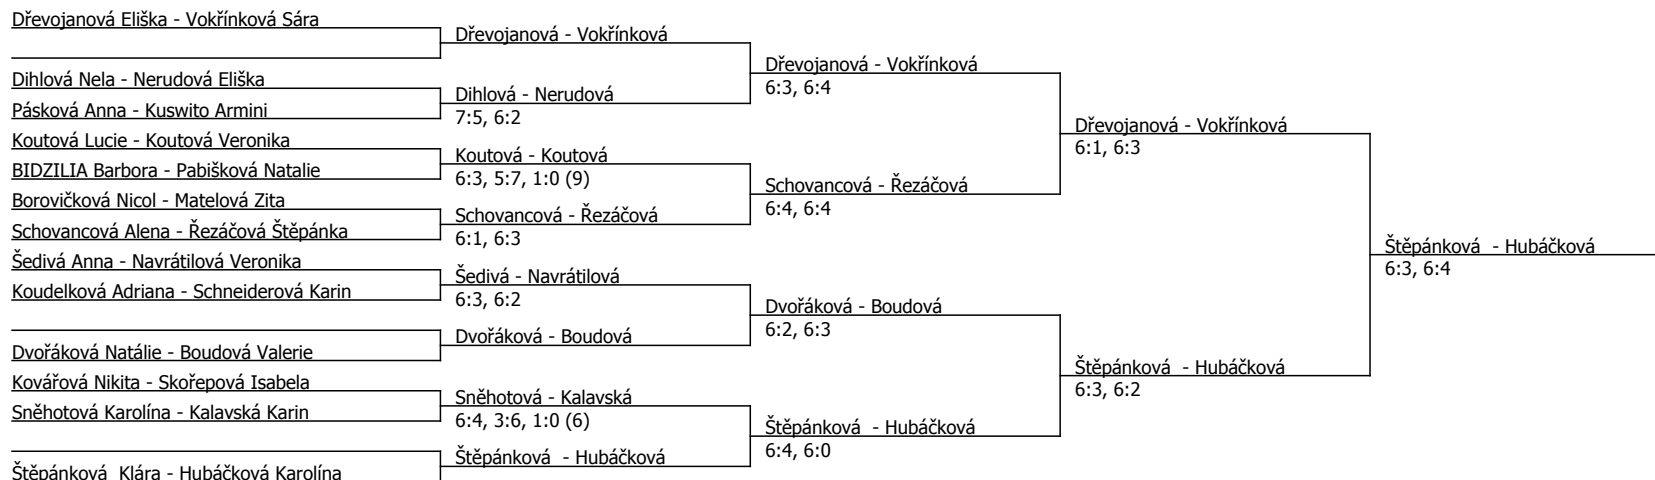

Boudová Valerie	Boudová				
Skoupá Barbora	Krutilová	Boudová	6:1, 3:6, 1:0 (4)		
Krutilová Tereza				Štěpánková	7:6 (4), 6:2
Jahnová Aneta	Jahnová				
Janoviaková Renata		Štěpánková	6:0, 6:2		
Štěpánková Klára	Štěpánková				
Matelová Zita				Štěpánková	6:2, 6:1
Hubáčková Karolína	Hubáčková				
Sněhotová Karolína		Hubáčková	7:5, 3:6, 1:0 (6)		
Skořepová Isabela	Schovancová			Dihlová	7:5, 7:6 (5)
Schovancová Alena					
Dihlová Nela	Dihlová				
Koudelková Adriana		Dihlová	6:2, scr.		
Koutová Lucie	Koutová				
Pabišková Natalie				Štěpánková	6:1, 2:6, 1:0 (5)
Řezáčová Štěpánka	Řezáčová				
Koutová Veronika		Řezáčová	7:6 (1), 6:2		
Kovářová Nikita	Kovářová			Dvořáková	6:2, 7:6 (4)
Pásková Anna					
Schneiderová Karin	Šedivá				
Šedivá Anna		Dvořáková	2:6, 6:0, 1:0 (8)		
Dvořáková Natálie	Dvořáková			Dvořáková	6:2, 5:7, 1:0 (6)
Vokřínková Sára					
Kalavská Karin	Nerudová				
Nerudová Eliška		Borovičková	7:6 (7), 6:2		
Borovičková Nicol	Borovičková				
Kuswito Armini				Navrátilová	6:2, 2:0, scr.
Navrátilová Veronika	Navrátilová				
BIDZILIA Barbora		Navrátilová	6:2, 0:6, 1:0 (8)		
Dřevojanová Eliška	Dřevojanová				

Poznámka zpracovatele: Skreč Koutová - bolest ruky, Skreč Borovičková - zranění nohy

Součet BH: 102; Kategorie turnaje: 8

ZLTC CUP, ŽLTC Brno (B - 900) - turnaj : 404146, sezóna : 2024

Kódové číslo: 404146; počet dvojic: 13	CŽ	BH
Boudová Valerie	87	15
Dřevojanová Eliška	91	15
Vokřínková Sára	104	12
Hubáčková Karolína	107	12
Koutová Veronika	108	12
Štěpánková Klára	116	12
Nerudová Eliška	122	12
Koutová Lucie	128	12