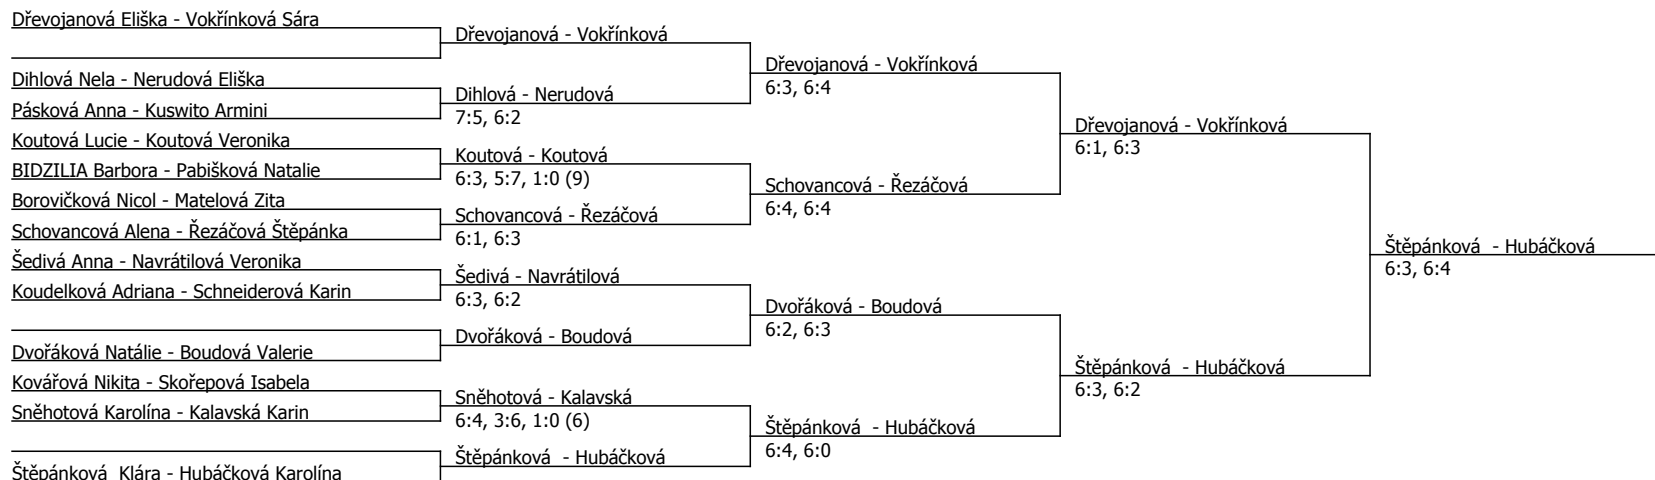

ZLTC CUP, ŽLTC Brno (B - 900) - turnaj : 404146, sezóna : 2024

| Kódové číslo: 404146; počet dvojic: 13 | CŽ | BH |
|--|-----|----|
| Boudová Valerie | 87 | 15 |
| Dřevojanová Eliška | 91 | 15 |
| Vokřínková Sára | 104 | 12 |
| Hubáčková Karolína | 107 | 12 |
| Koutová Veronika | 108 | 12 |
| Štěpánková Klára | 116 | 12 |
| Nerudová Eliška | 122 | 12 |
| Koutová Lucie | 128 | 12 |

Součet BH: 102; Kategorie turnaje: 8