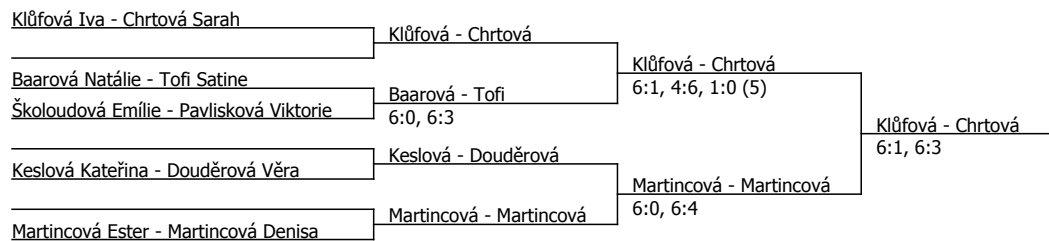

Kódové číslo: 402139; počet účastníků: 11	CŽ	BH
Chrtová Sarah	149	12
Klůfová Iva	270	6
Keslová Kateřina	274	6
Frühaufová Nela	407	4
Martincová Denisa	428	4
Baarová Natálie	617	3
Pavlsková Viktorie	651	3
Školoudová Emílie		1

Součet BH: 39; Kategorie turnaje: 4

Dorost, SK Satalice (C - 600) - turnaj : 404139, sezóna : 2024

Kódové číslo: 404139; počet dvojic: 5	CŽ	BH
Chrtová Sarah	149	12
Martincová Ester	192	9
Klůfová Iva	270	6
Keslová Kateřina	274	6
Douděrová Věra	412	4
Martincová Denisa	428	4
Baarová Natálie	617	3
Pavlísková Viktorie	651	3