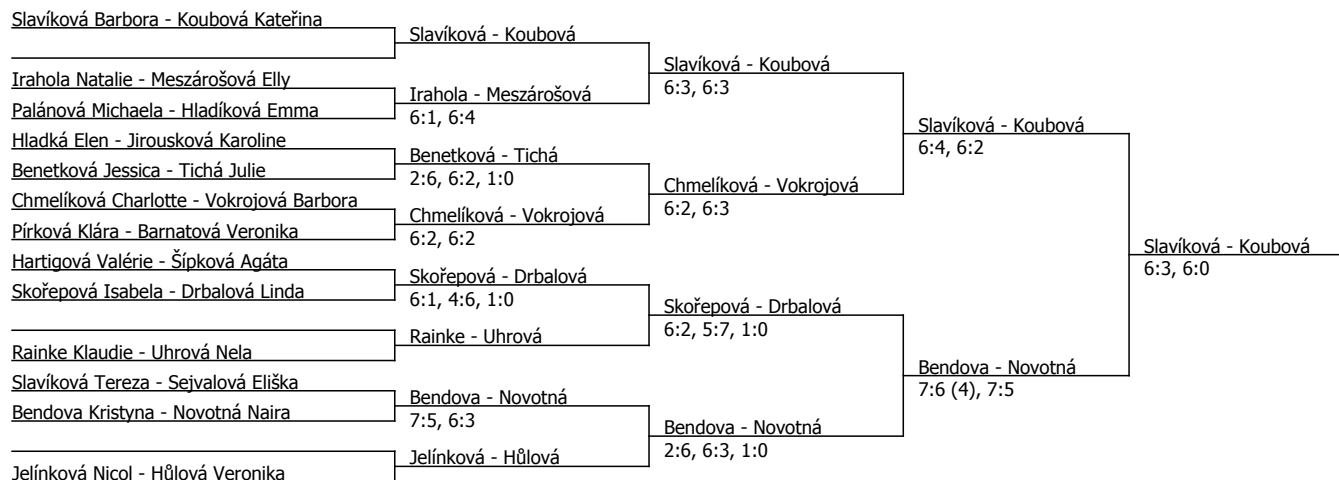

Zruč Winter Junior 2024, TJ Jiskra Zruč n.Sáz. (B - 900) - turnaj : 404132, sezóna : 2024

Kódové číslo: 404132; počet dvojic: 13	CŽ	BH
Slavíková Barbora	26	30
Koubová Kateřina	61	20
Barnatová Veronika	109	12
Jelínková Nicol	113	12
Jirousková Karoline	118	12
Chmelíková Charlotte	121	12
Hůlová Veronika	130	12
Hladká Elen	132	12

Součet BH: 122; Kategorie turnaje: 8