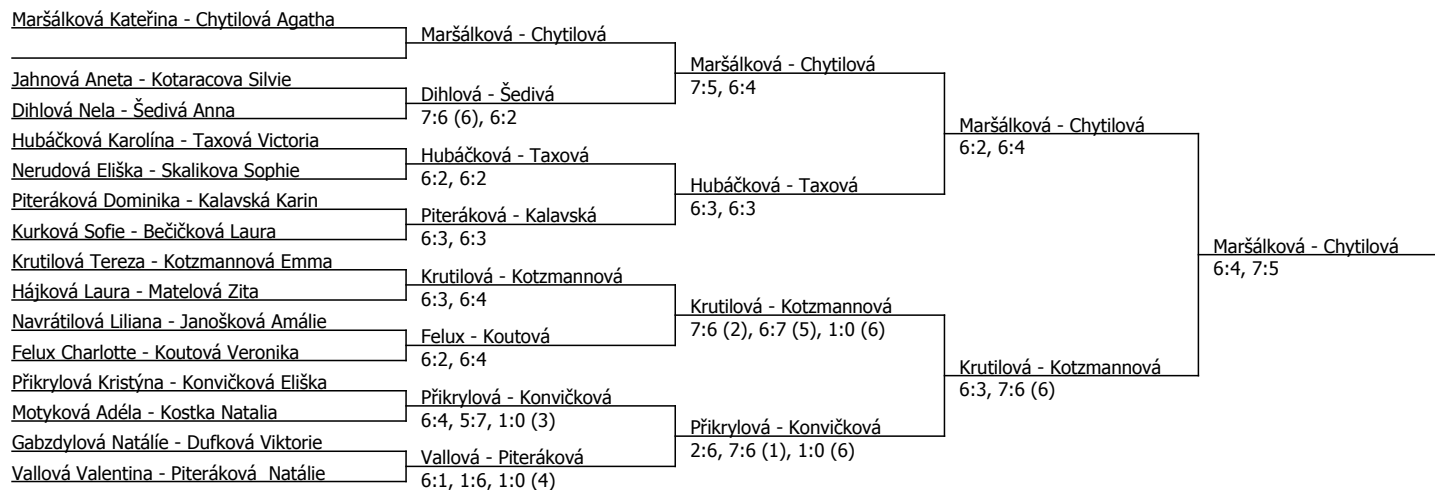

Panorama sport cup, PANORAMA Sport Frýdlant nad Ostravicí (B - 900) - turnaj : 404128, sezóna : 2024

Kódové číslo: 404128; počet dvojic: 15	CŽ	BH
Chytilová Agatha	52	20
Piteráková Natálie	82	15
Hubáčková Karolína	107	12
Koutová Veronika	108	12
Vallová Valentina	111	12
Nerudová Eliška	122	12
Maršálková Kateřina	126	12
Felux Charlotte	127	12

Poznámka zpracovatele: Program na pátek 15.3.2024

- 9:00 hod. Matysiak, Dufková, Masná, Bečičková, Šimečková, Ivanová

-10:00 hod. Gabzdyllová, Motyková,

-10:30 hod. Jahnová, Kuswito, Skalíková

-11:00 hod. Krutilová