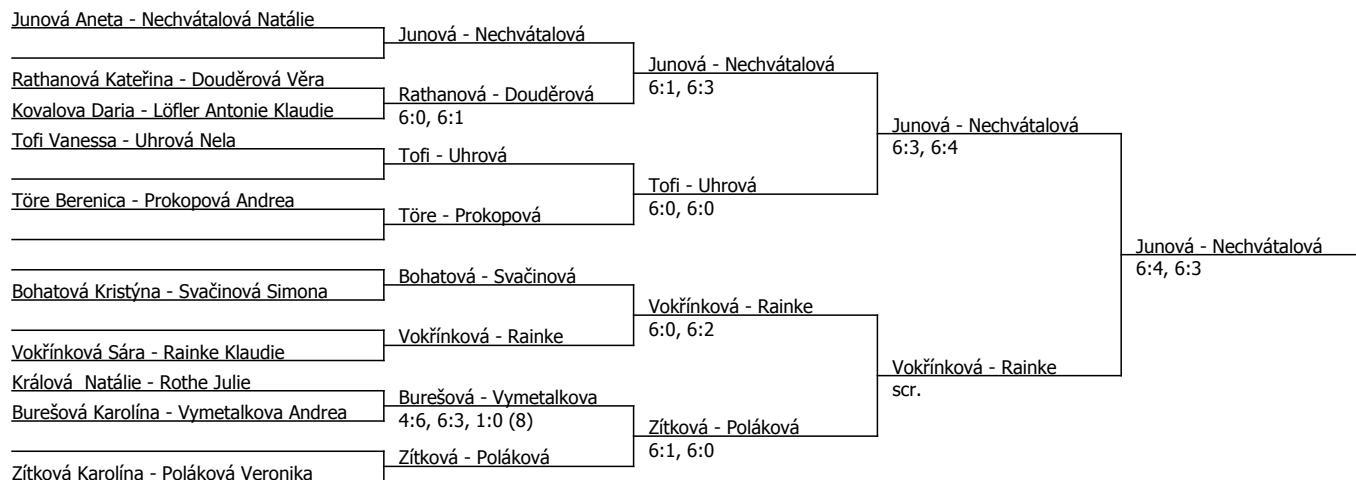

TC Head tour, 1. Vestecká sportovní o.s. (C - 800) - turnaj : 404103, sezóna : 2023

Kódové číslo: 404103; počet dvojic: 10	CŽ	BH
Junová Aneta	86	15
Zítková Karolína	99	12
Poláková Veronika	148	9
Tofi Vanessa	183	9
Nechvátalová Natálie	201	9
Rainke Klaudie	206	9
Vokřínková Sára	284	6
Uhrová Nela	299	6

Součet BH: 75; Kategorie turnaje: 4